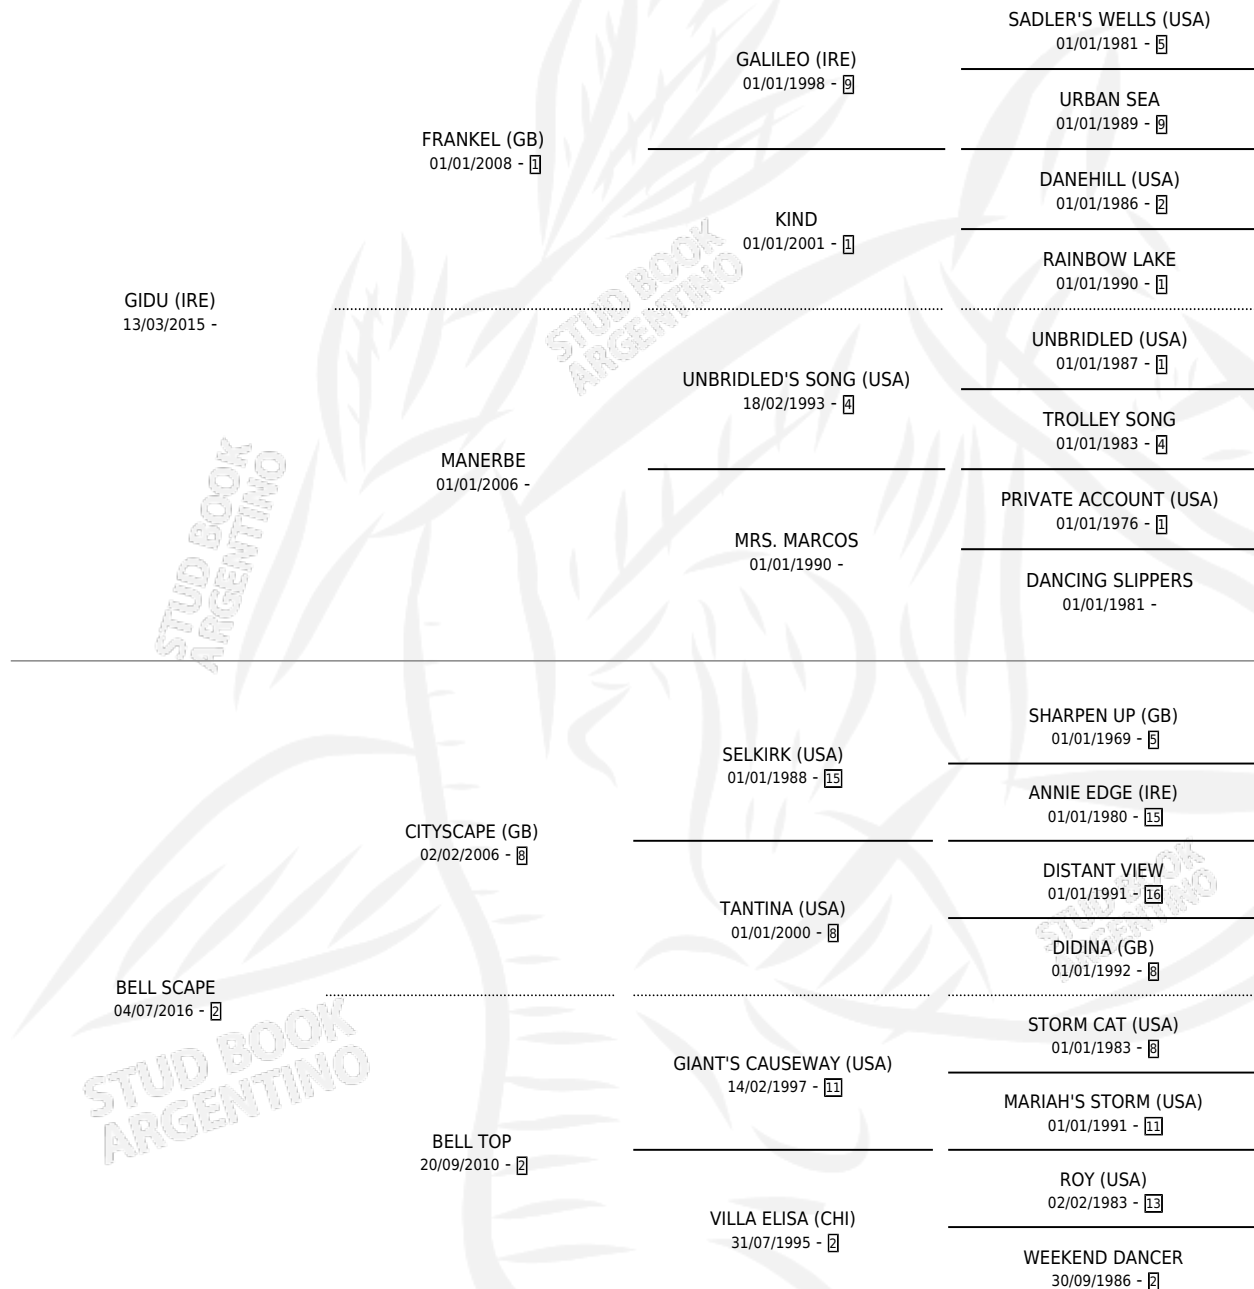

BARRA DE TIJUCA

por GIDU (IRE) y BELL SCAPE por CITYSCAPE (GB)

Argentina · Hembra · Tordillo · SP · 20/07/2024
Familia 2-e · Volumen 45

ESTADO

TIPIFICACIÓN SANGUÍNEA	X
TIPIFICACIÓN POR ADN	X
PASAPORTE	X
IDENTIFICACIÓN POR MICROCHIP	✓
REPRODUCTOR	X

Lugar de nacimiento: Haras Gran Muñeca

Criador: Haras Gran Muñeca

PEDIGREE