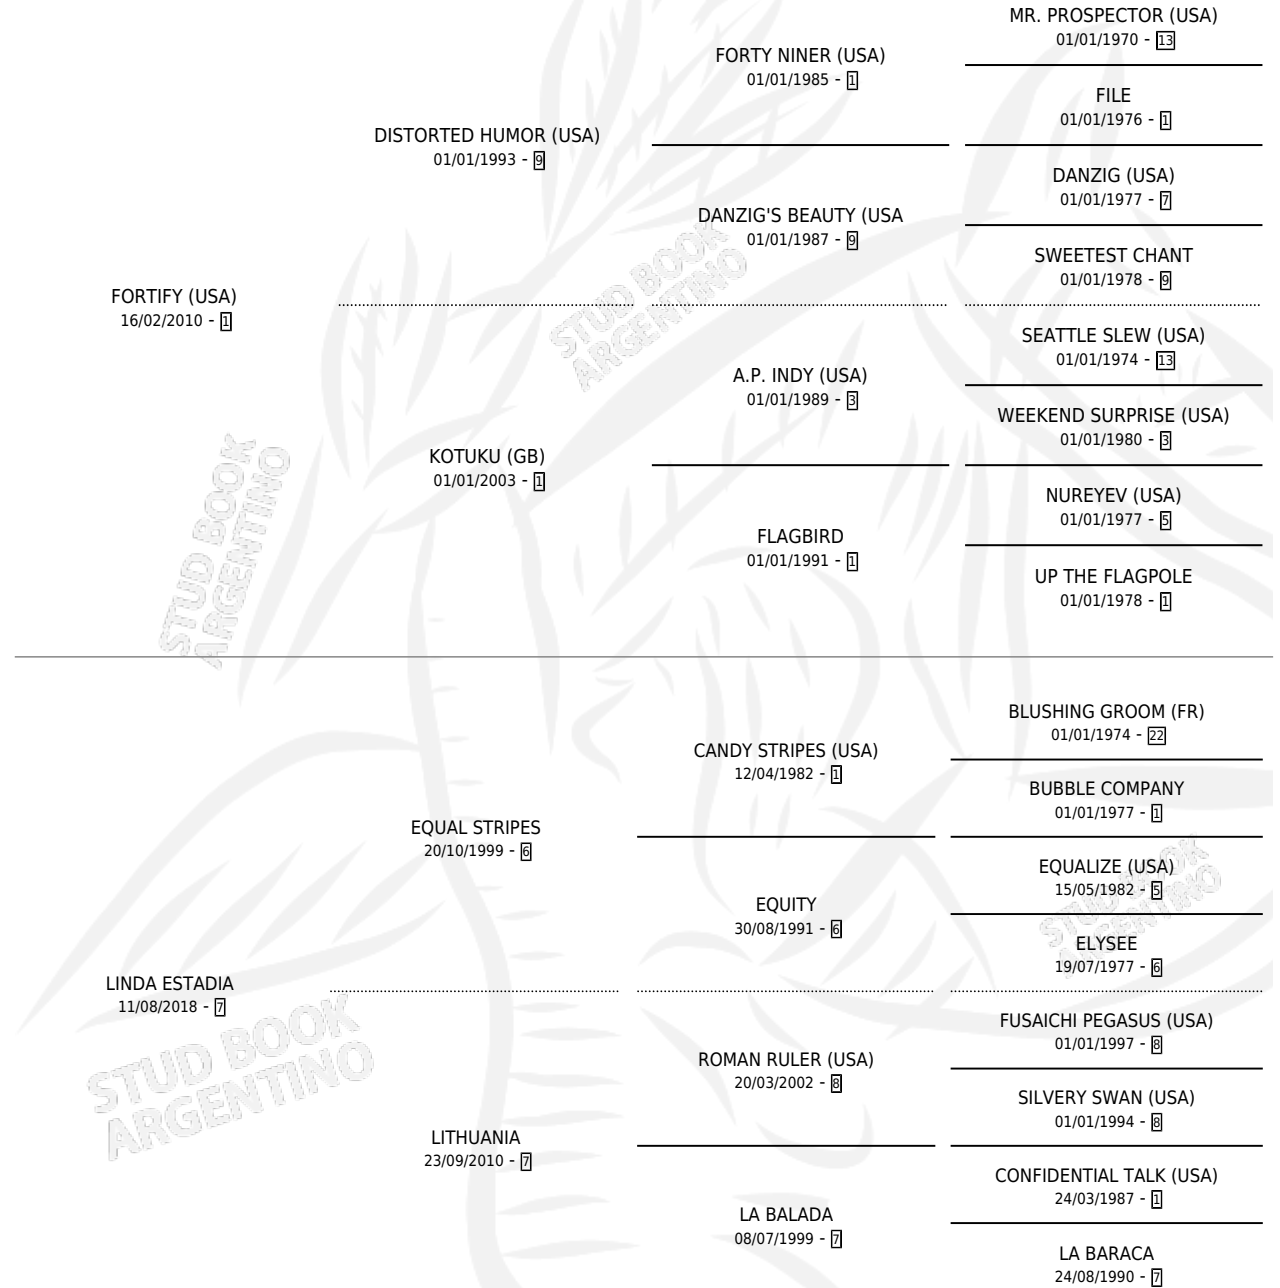

DOBLE APUESTA

por FORTIFY (USA) y LINDA ESTADIA por EQUAL STRIPES

Argentina · Macho · Zaino · SP · 17/07/2024
Familia 7 · Volumen 45

ESTADO

TIPIFICACIÓN SANGUÍNEA	X
TIPIFICACIÓN POR ADN	✓
PASAPORTE	✓
IDENTIFICACIÓN POR MICROCHIP	✓
REPRODUCTOR	X

Lugar de nacimiento: Vacacion

Criador: Vacacion

PEDIGREE

DOBLE APUESTA

Datos oficiales del Stud Book Argentino

Documento generado el 11/05/2026

studbook.org.ar