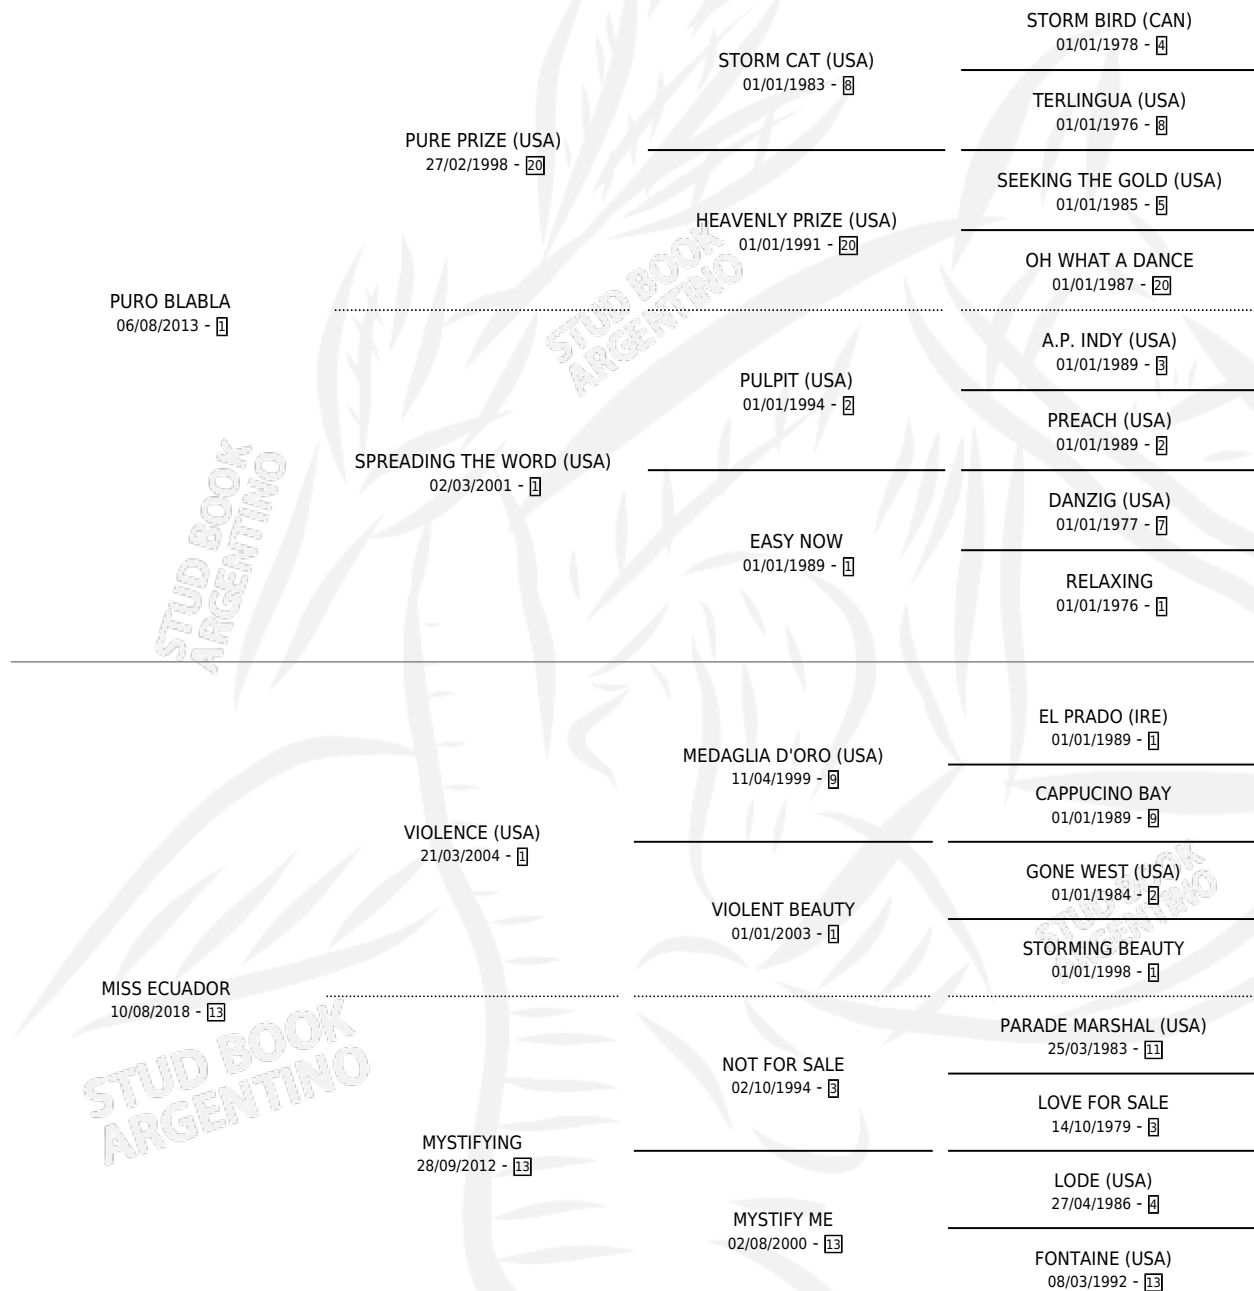

PURO ECUADOR

por PURO BLABLA y MISS ECUADOR por VIOLENCE (USA)

Argentina · Macho · Zaino · SP · 24/07/2024
Familia 13-c · Volumen 45

ESTADO

TIPIFICACIÓN SANGUÍNEA	X
TIPIFICACIÓN POR ADN	X
PASAPORTE	X
IDENTIFICACIÓN POR MICROCHIP	X
REPRODUCTOR	X

Lugar de nacimiento: Ferre
Criador: Kronfle Abbud Roberto Jose

PEDIGREE

PURO ECUADOR

Datos oficiales del Stud Book Argentino

Documento generado el 05/05/2026

studbook.org.ar