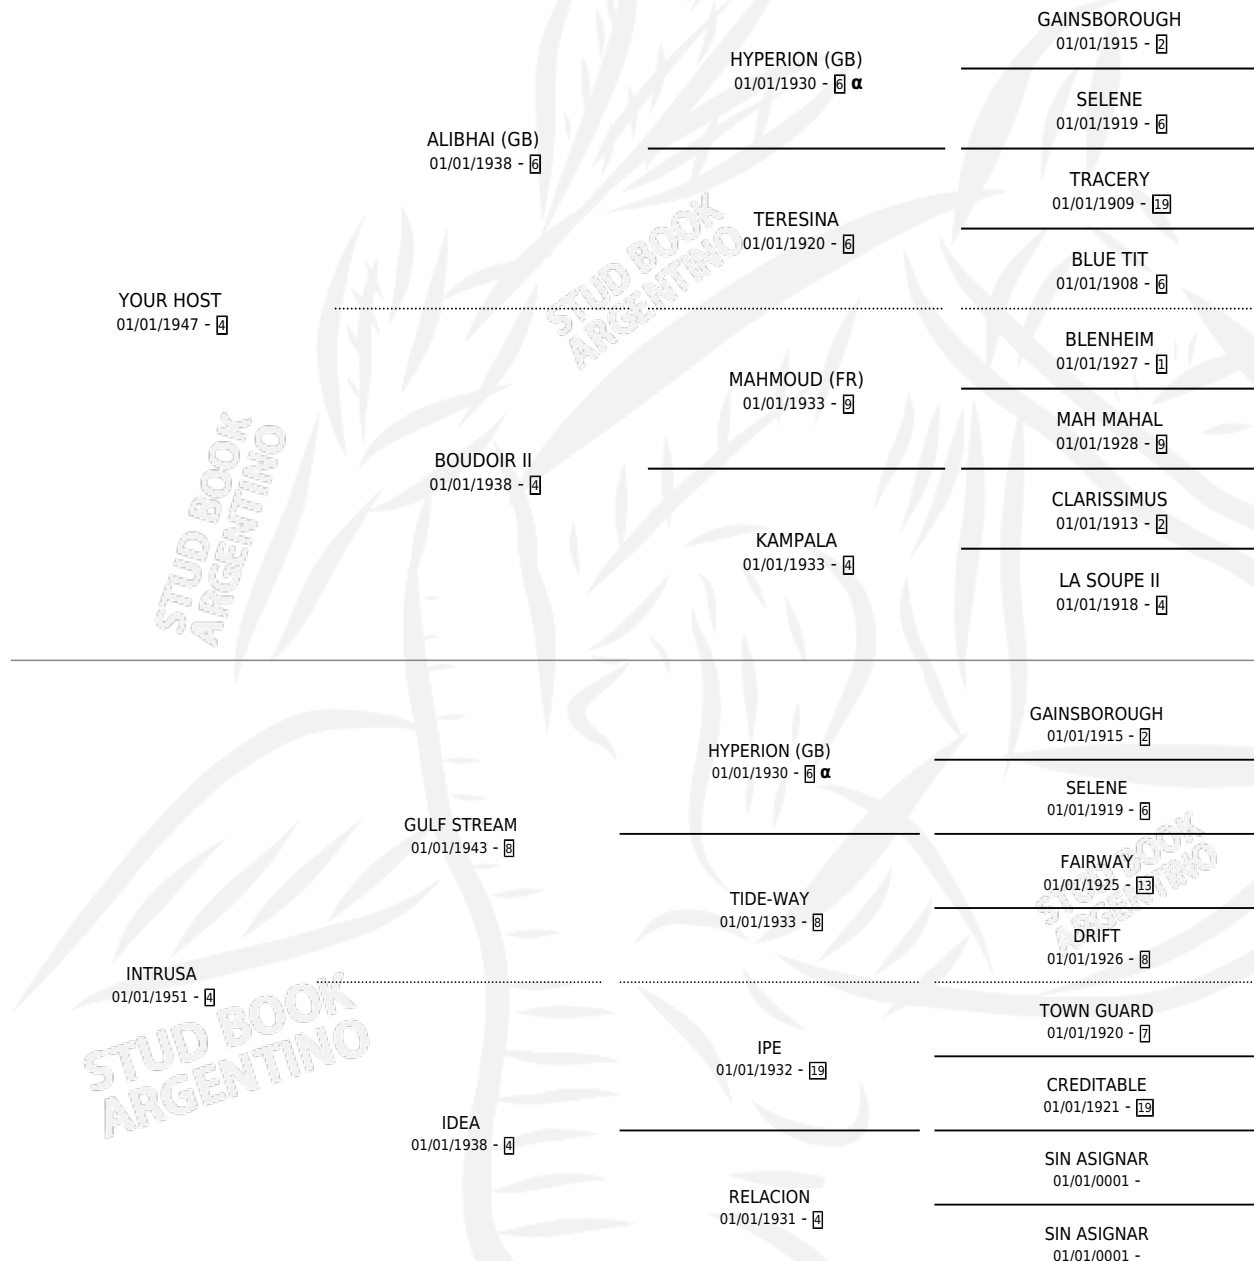

SOCIAL LEADER

por YOUR HOST y INTRUSA por GULF STREAM

Argentina · Hembra · Alazan · · 01/01/1959
Familia 4-b · Volumen 23

ESTADO

TIPIFICACIÓN SANGUÍNEA	X
TIPIFICACIÓN POR ADN	X
PASAPORTE	X
IDENTIFICACIÓN POR MICROCHIP	X
REPRODUCTOR	X

Lugar de nacimiento: Campo particular

Criador: Sin dato

~

HIJOS

	MACHOS	HEMBRAS
1 NACIERON	1	0

SIN ACTUACIONES

PEDIGREE

INBREEDING : α

SOCIAL LEADER

Datos oficiales del Stud Book Argentino

Documento generado el 08/05/2026

studbook.org.ar