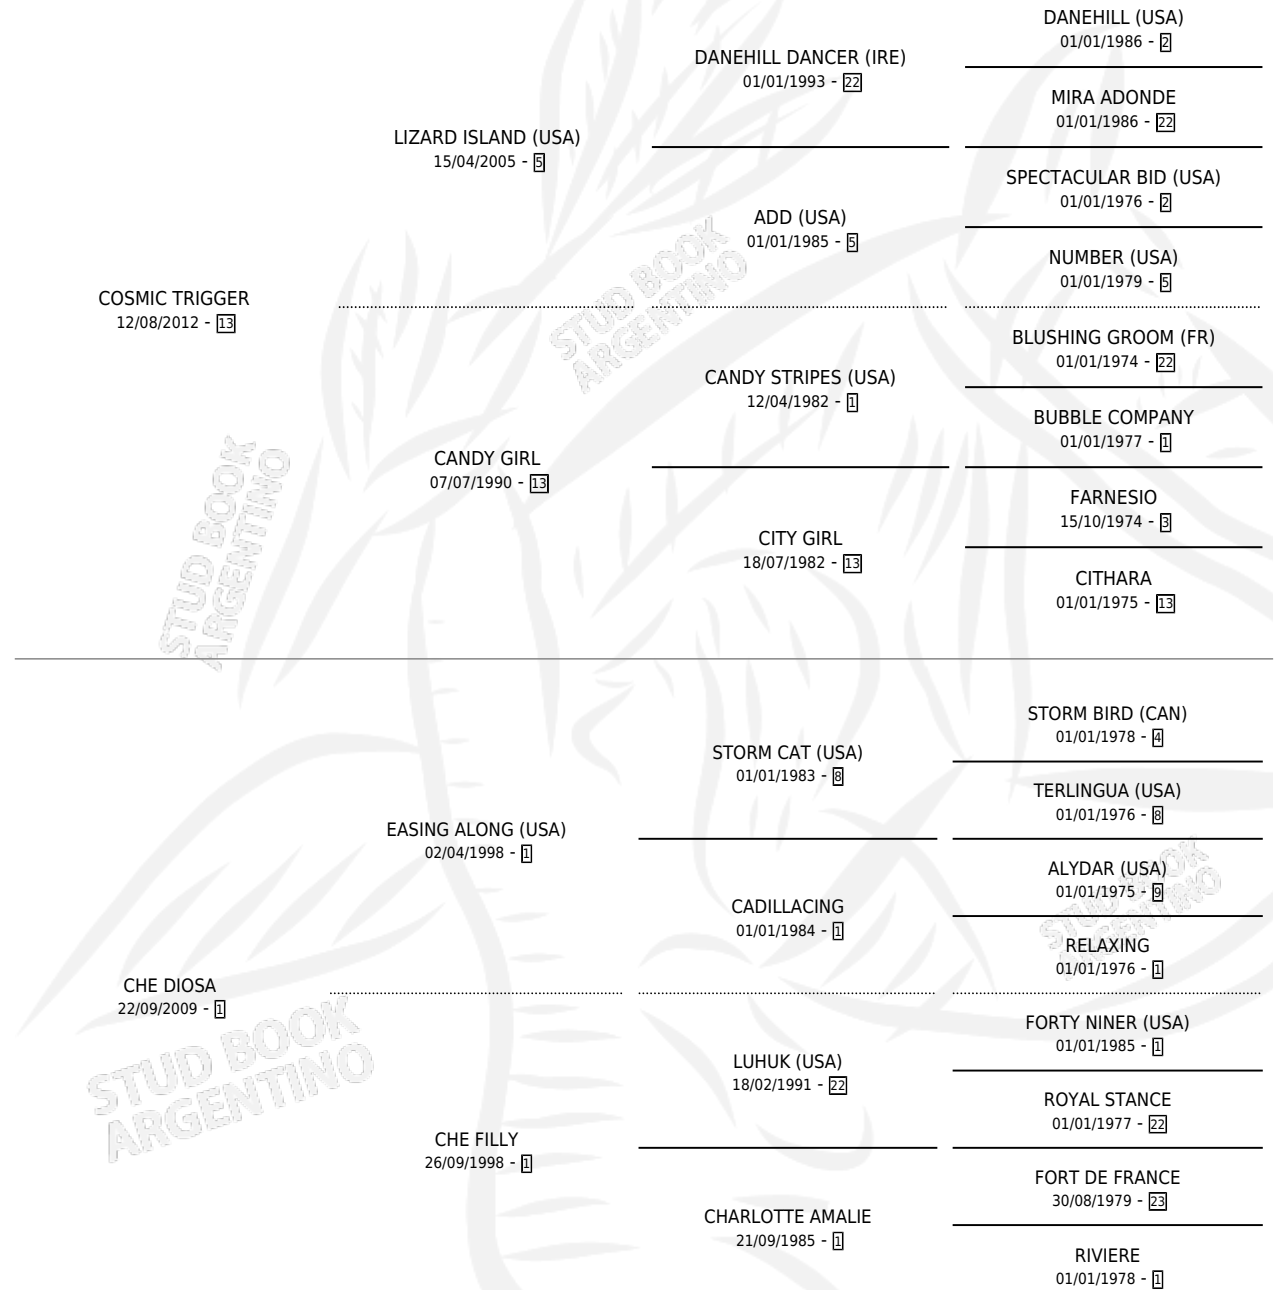

CHE BELLO

por **COSMIC TRIGGER** y **CHE DIOSA** por **EASING ALONG**
(USA)

Argentina · Macho · Alazan · SP · 24/07/2024
Familia 1-w · Volumen 45

ESTADO

TIPIFICACIÓN SANGUÍNEA	X
TIPIFICACIÓN POR ADN	✓
PASAPORTE	✓
IDENTIFICACIÓN POR MICROCHIP	✓
REPRODUCTOR	X

Lugar de nacimiento: Abolengo
Criador: Abolengo

PEDIGREE

CHE BELLO

Datos oficiales del Stud Book Argentino

Documento generado el 05/05/2026

studbook.org.ar