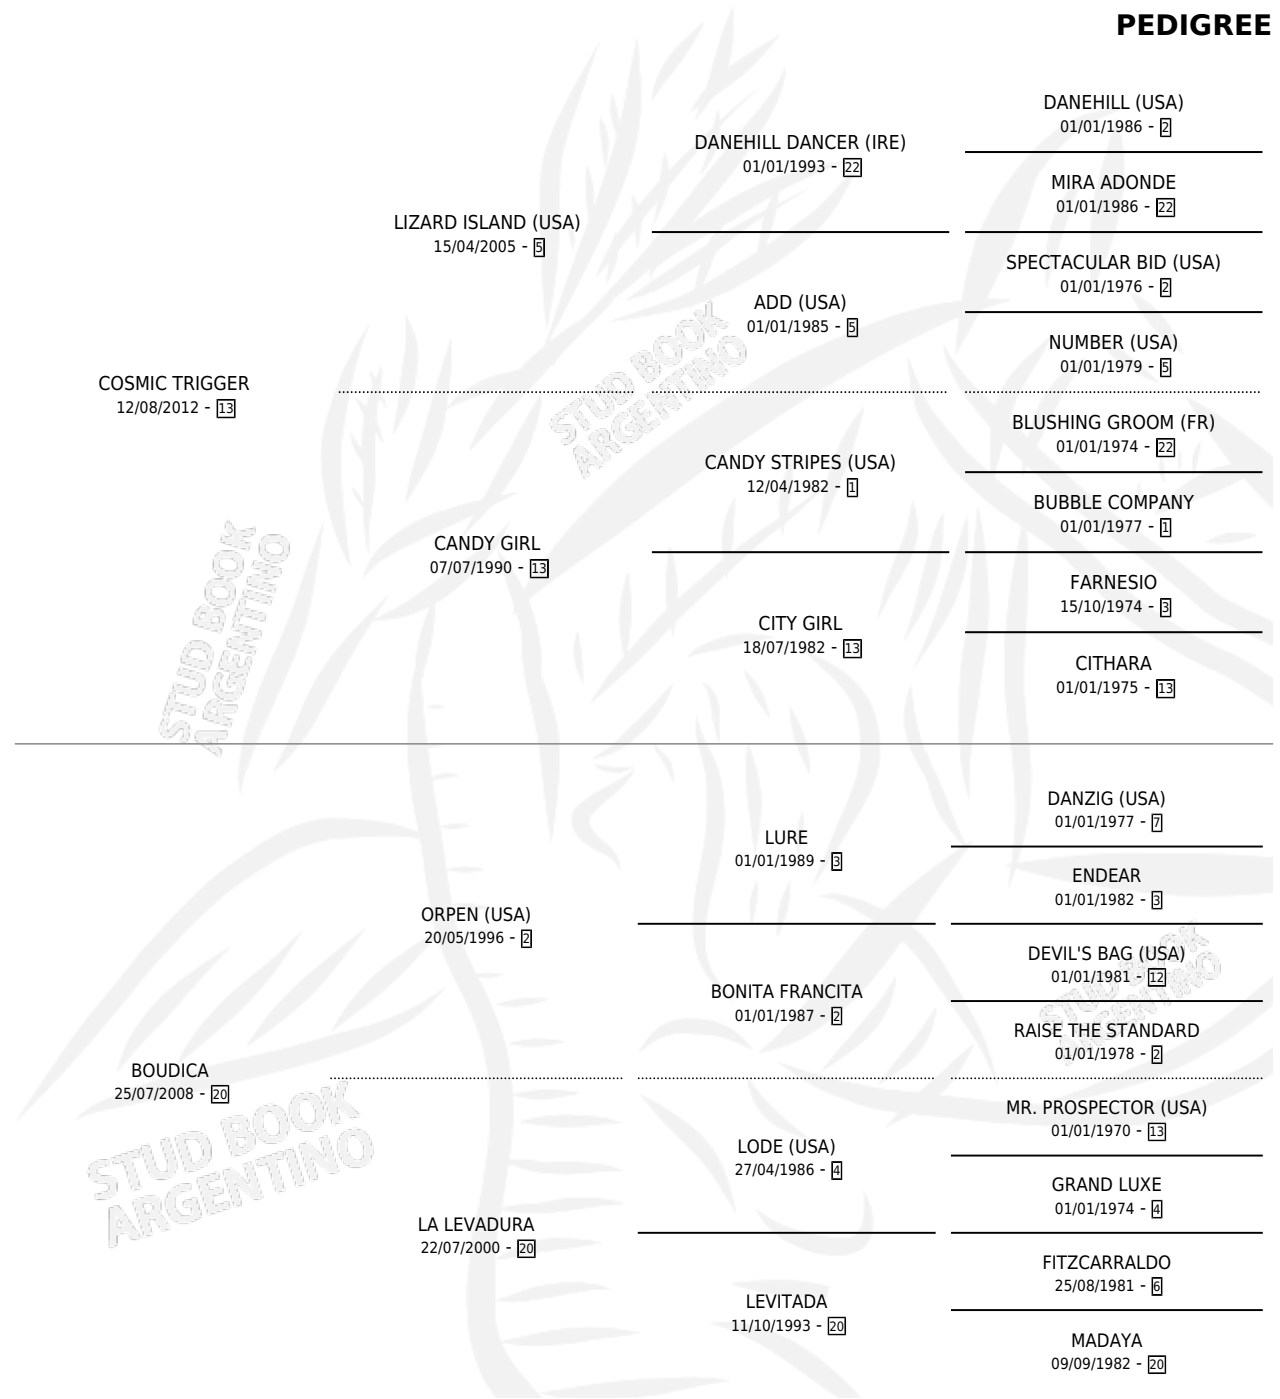

BOB LEE

PEDIGREE

por COSMIC TRIGGER y BOUDICA por ORPEN (USA)

Argentina · Macho · Alazan · SP · 24/07/2024
Familia 20-d · Volumen 45

ESTADO

TIPIFICACIÓN SANGUÍNEA	X
TIPIFICACIÓN POR ADN	✓
PASAPORTE	✓
IDENTIFICACIÓN POR MICROCHIP	✓
REPRODUCTOR	X

Lugar de nacimiento: Abolengo

Criador: Abolengo

BOB LEE

Datos oficiales del Stud Book Argentino

Documento generado el 28/04/2026

studbook.org.ar