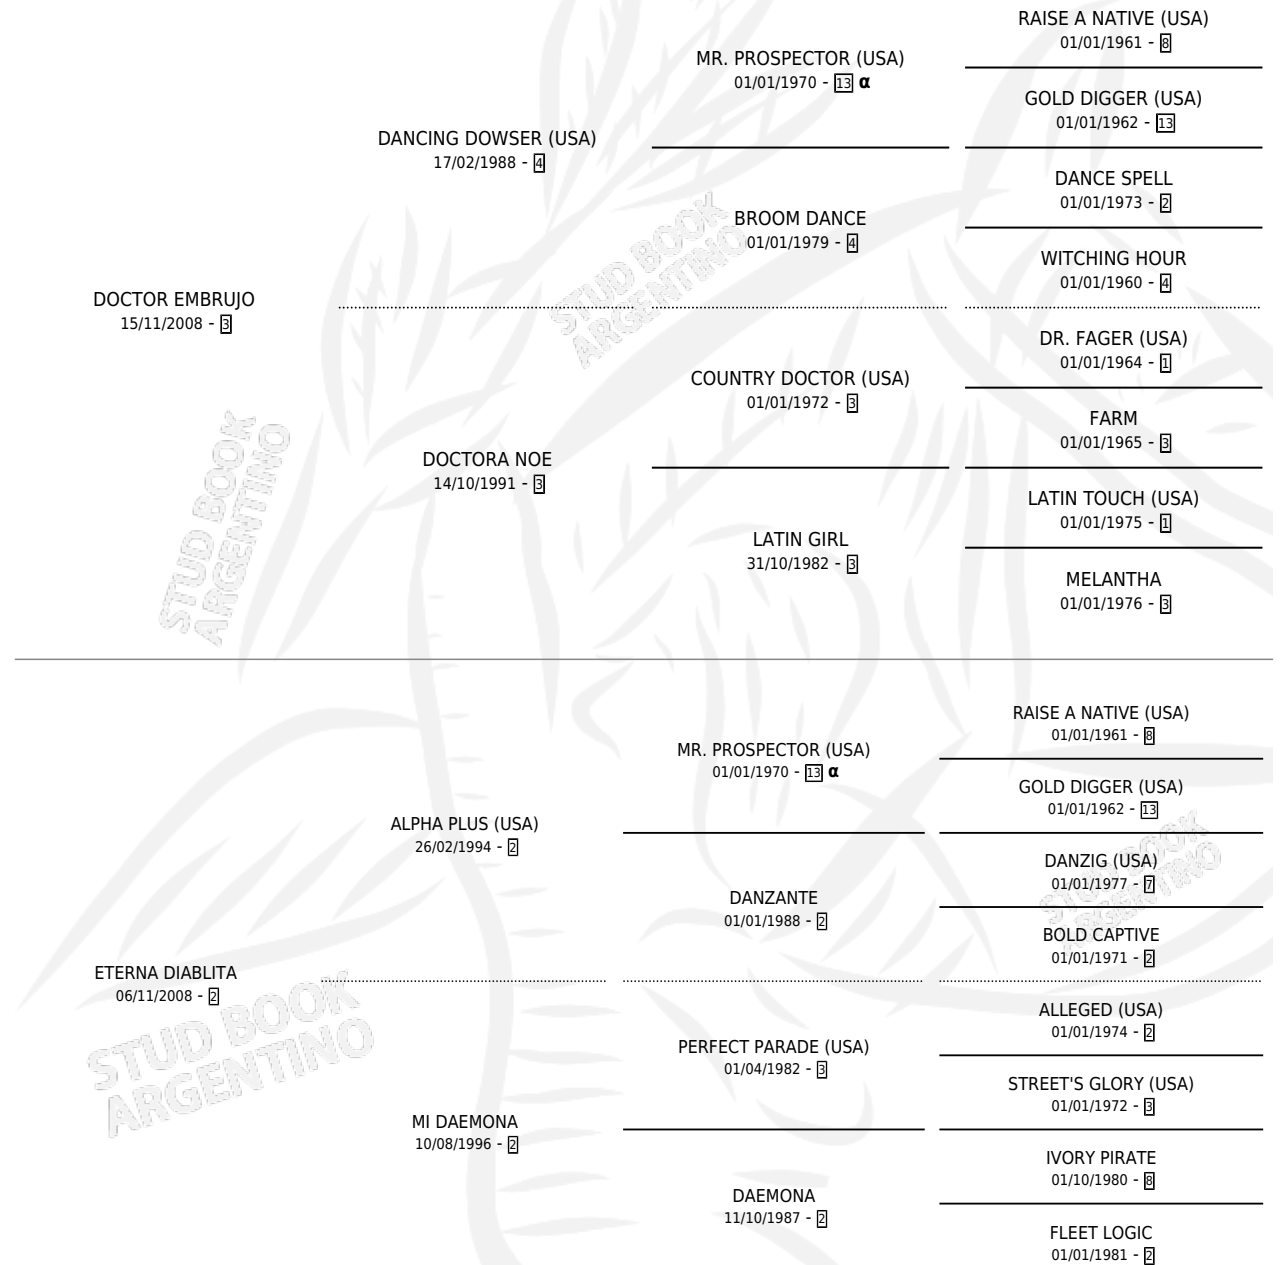

# DIABLA ETERNA

por DOCTOR EMBRUJO y ETERNA DIABLITA por ALPHA PLUS (USA)

Argentina · Hembra · Zaino · SP · 15/07/2024  
Familia 2-j · Volumen 45

## ESTADO

TIPIFICACIÓN SANGUÍNEA	X
TIPIFICACIÓN POR ADN	X
PASAPORTE	X
IDENTIFICACIÓN POR MICROCHIP	✓
REPRODUCTOR	X

**Lugar de nacimiento:** Tiancy  
**Criador:** Hiriart Wilfredo Daniel

## PEDIGREE

INBREEDING : α