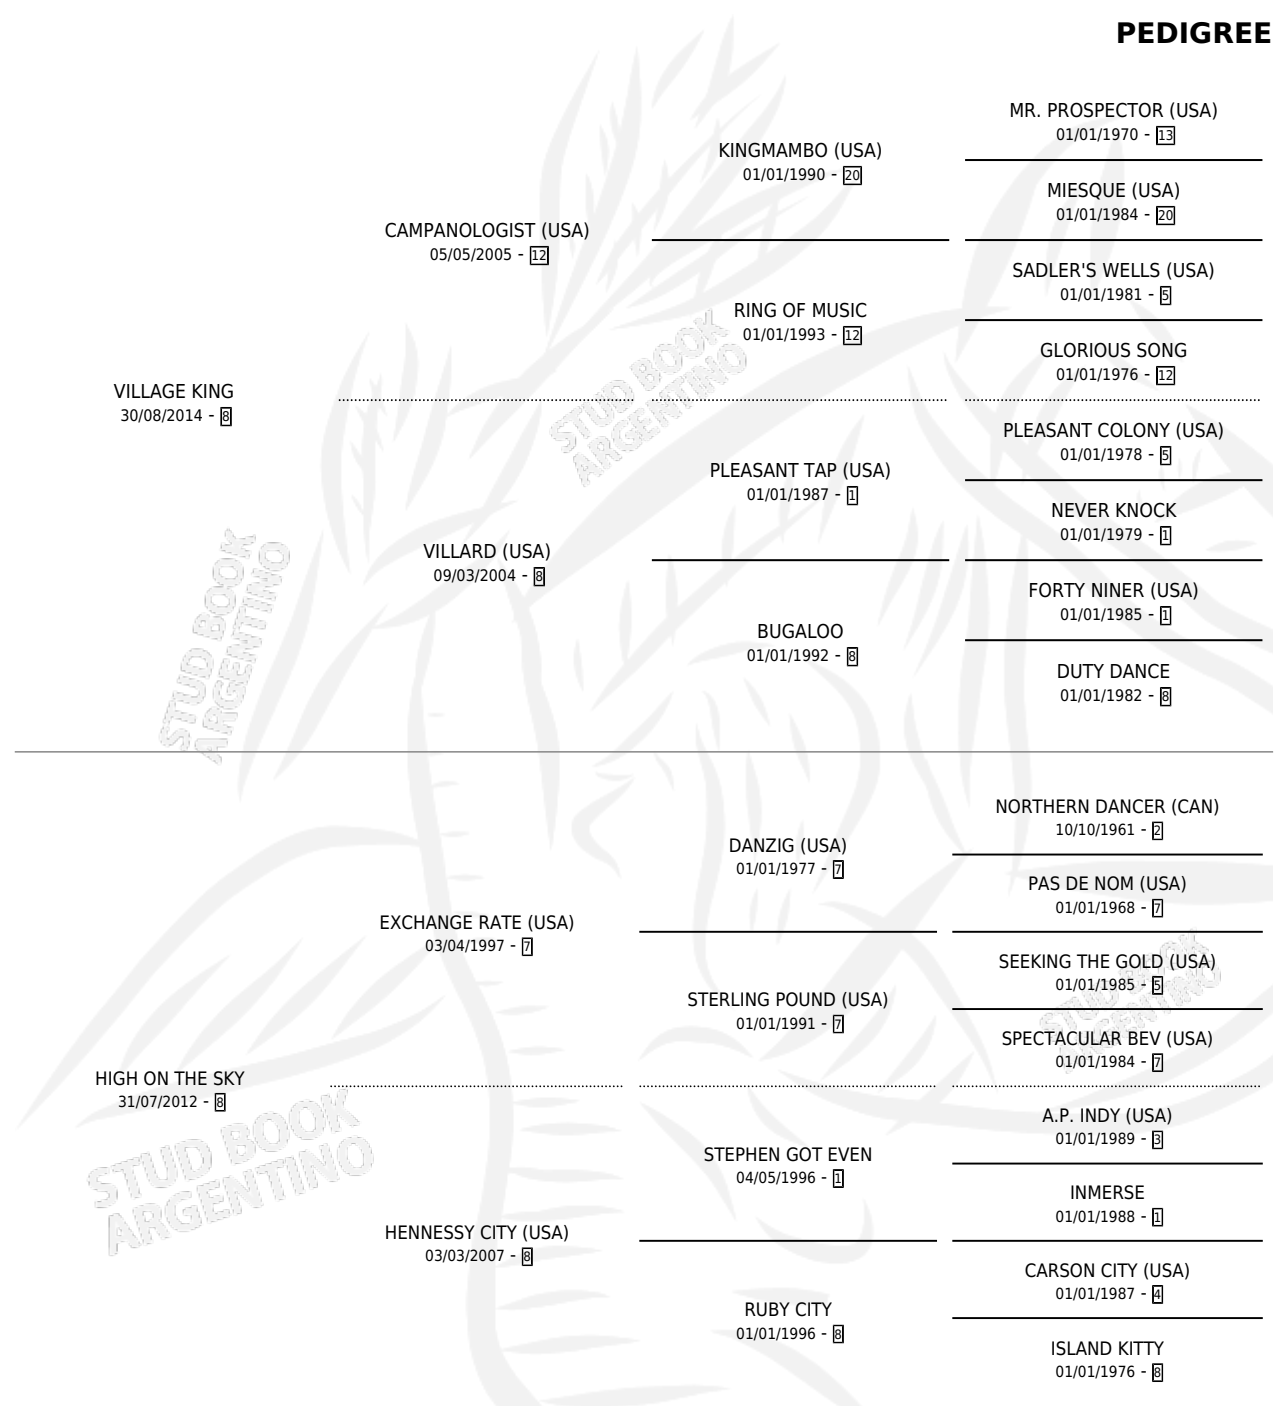

HIGH VALE

por VILLAGE KING y HIGH ON THE SKY por EXCHANGE RATE (USA)

Argentina · Macho · Tordillo · SP · 02/08/2024
Familia 8-c · Volumen 45

ESTADO

TIPIFICACIÓN SANGUÍNEA	X
TIPIFICACIÓN POR ADN	X
PASAPORTE	X
IDENTIFICACIÓN POR MICROCHIP	✓
REPRODUCTOR	X

Lugar de nacimiento: Orilla Del Monte

Criador: Orilla Del Monte

PEDIGREE

HIGH VALE

Datos oficiales del Stud Book Argentino

Documento generado el 05/05/2026

studbook.org.ar