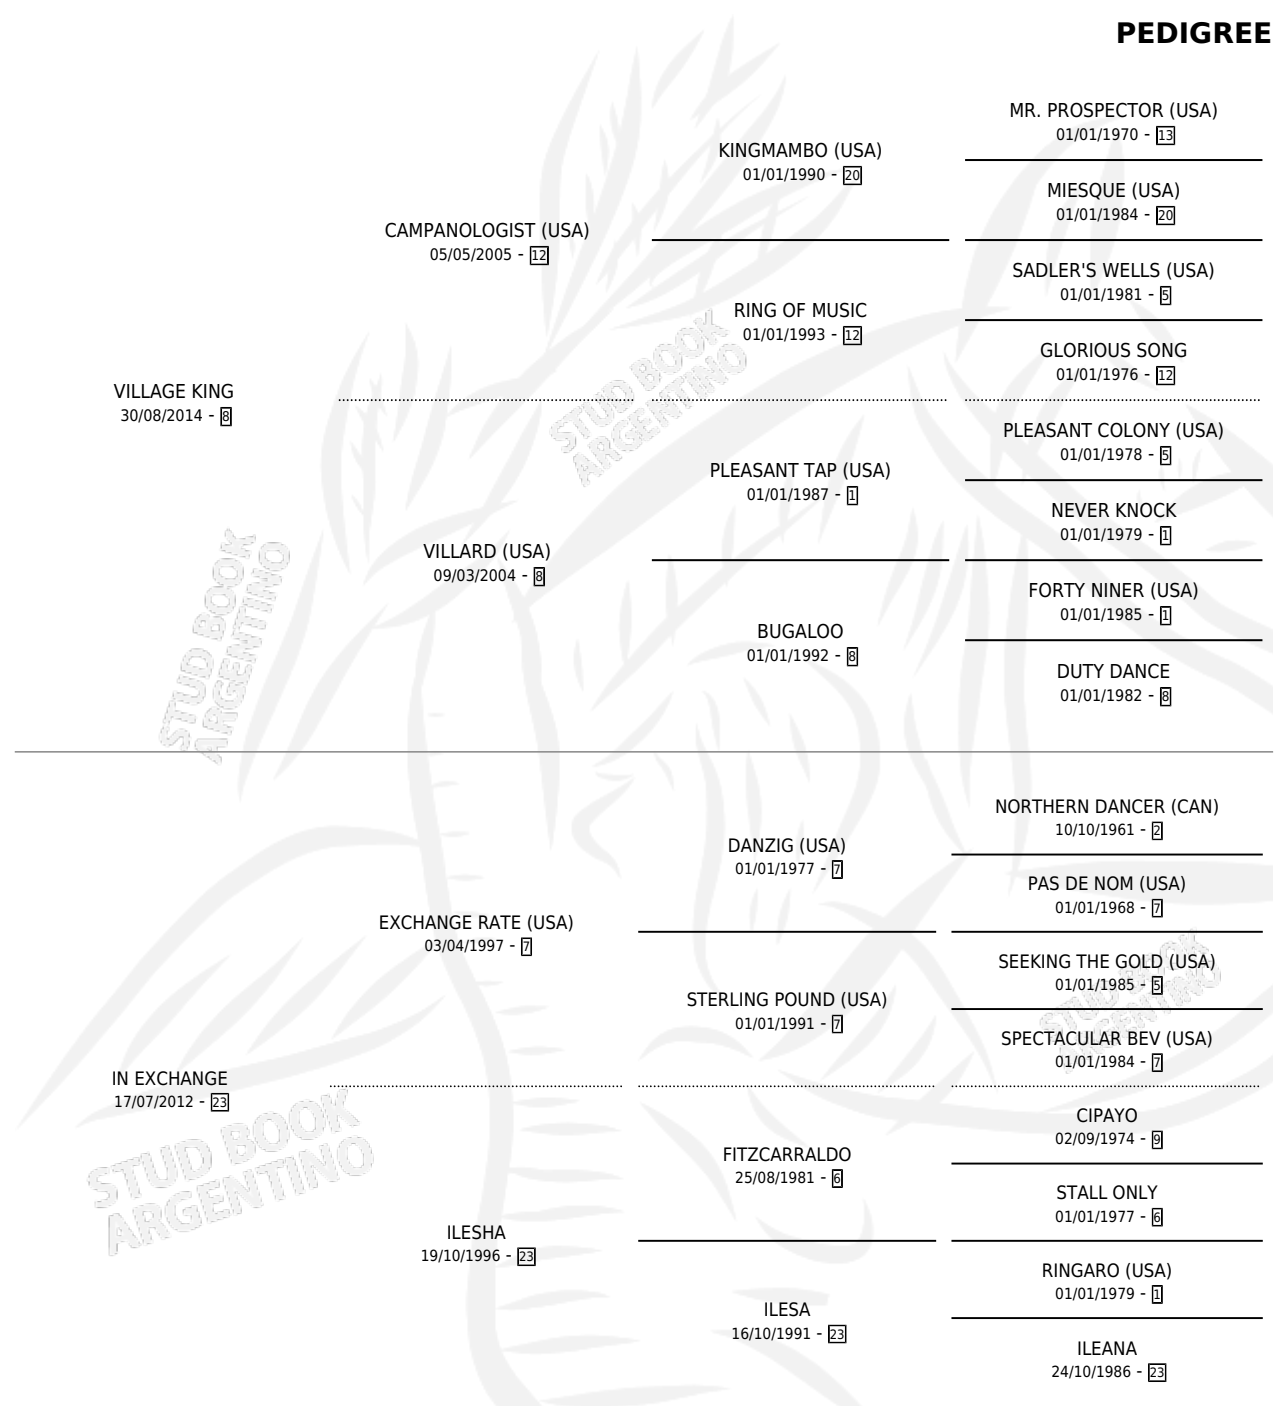

INSIDER

por VILLAGE KING y IN EXCHANGE por EXCHANGE RATE (USA)

Argentina · Macho · Alazan · SP · 31/07/2024
Familia 23-a · Volumen 45

ESTADO

TIPIFICACIÓN SANGUÍNEA	X
TIPIFICACIÓN POR ADN	X
PASAPORTE	X
IDENTIFICACIÓN POR MICROCHIP	✓
REPRODUCTOR	X

Lugar de nacimiento: Orilla Del Monte

Criador: Orilla Del Monte

PEDIGREE

INSIDER

Datos oficiales del Stud Book Argentino

Documento generado el 05/05/2026

studbook.org.ar