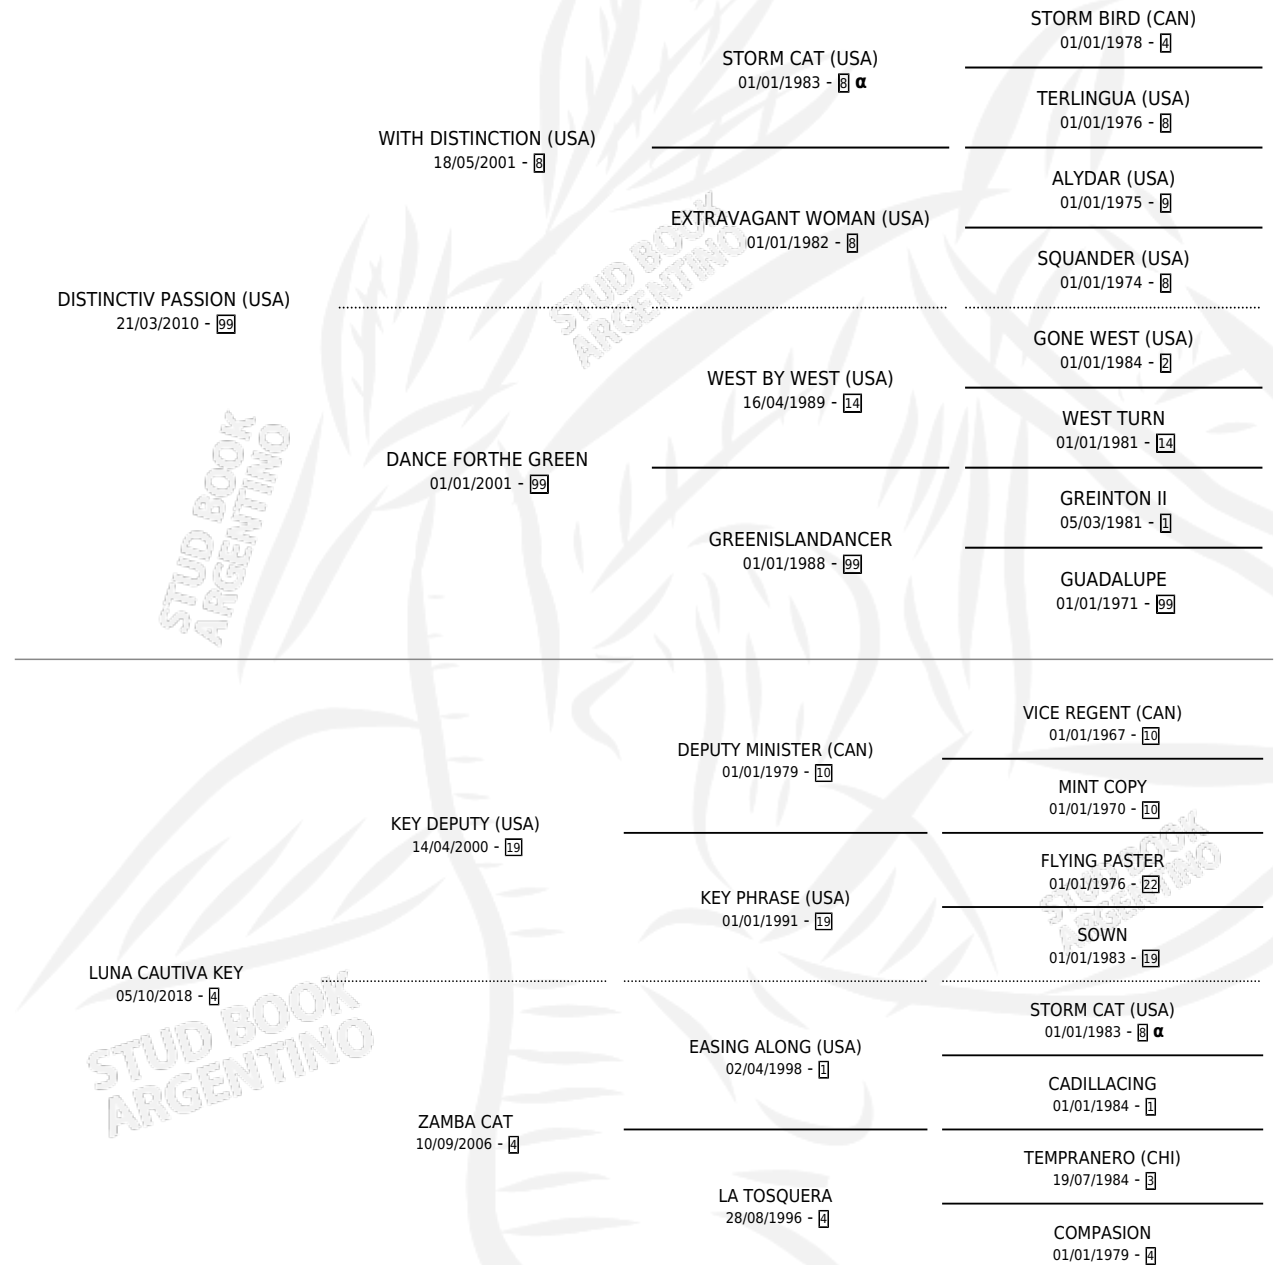

ALUNADO PASS

por **DISTINCTIV PASSION (USA)** y **LUNA CAUTIVA KEY** por **KEY DEPUTY (USA)**

Argentina · Macho · Zaino · SP · 15/08/2024
Familia 4-p · Volumen 45

ESTADO

TIPIFICACIÓN SANGUÍNEA	X
TIPIFICACIÓN POR ADN	X
PASAPORTE	X
IDENTIFICACIÓN POR MICROCHIP	X
REPRODUCTOR	X

Lugar de nacimiento: El Alfalar
Criador: El Alfalar

PEDIGREE

INBREEDING : α

ALUNADO PASS

Datos oficiales del Stud Book Argentino

Documento generado el 03/05/2026

studbook.org.ar