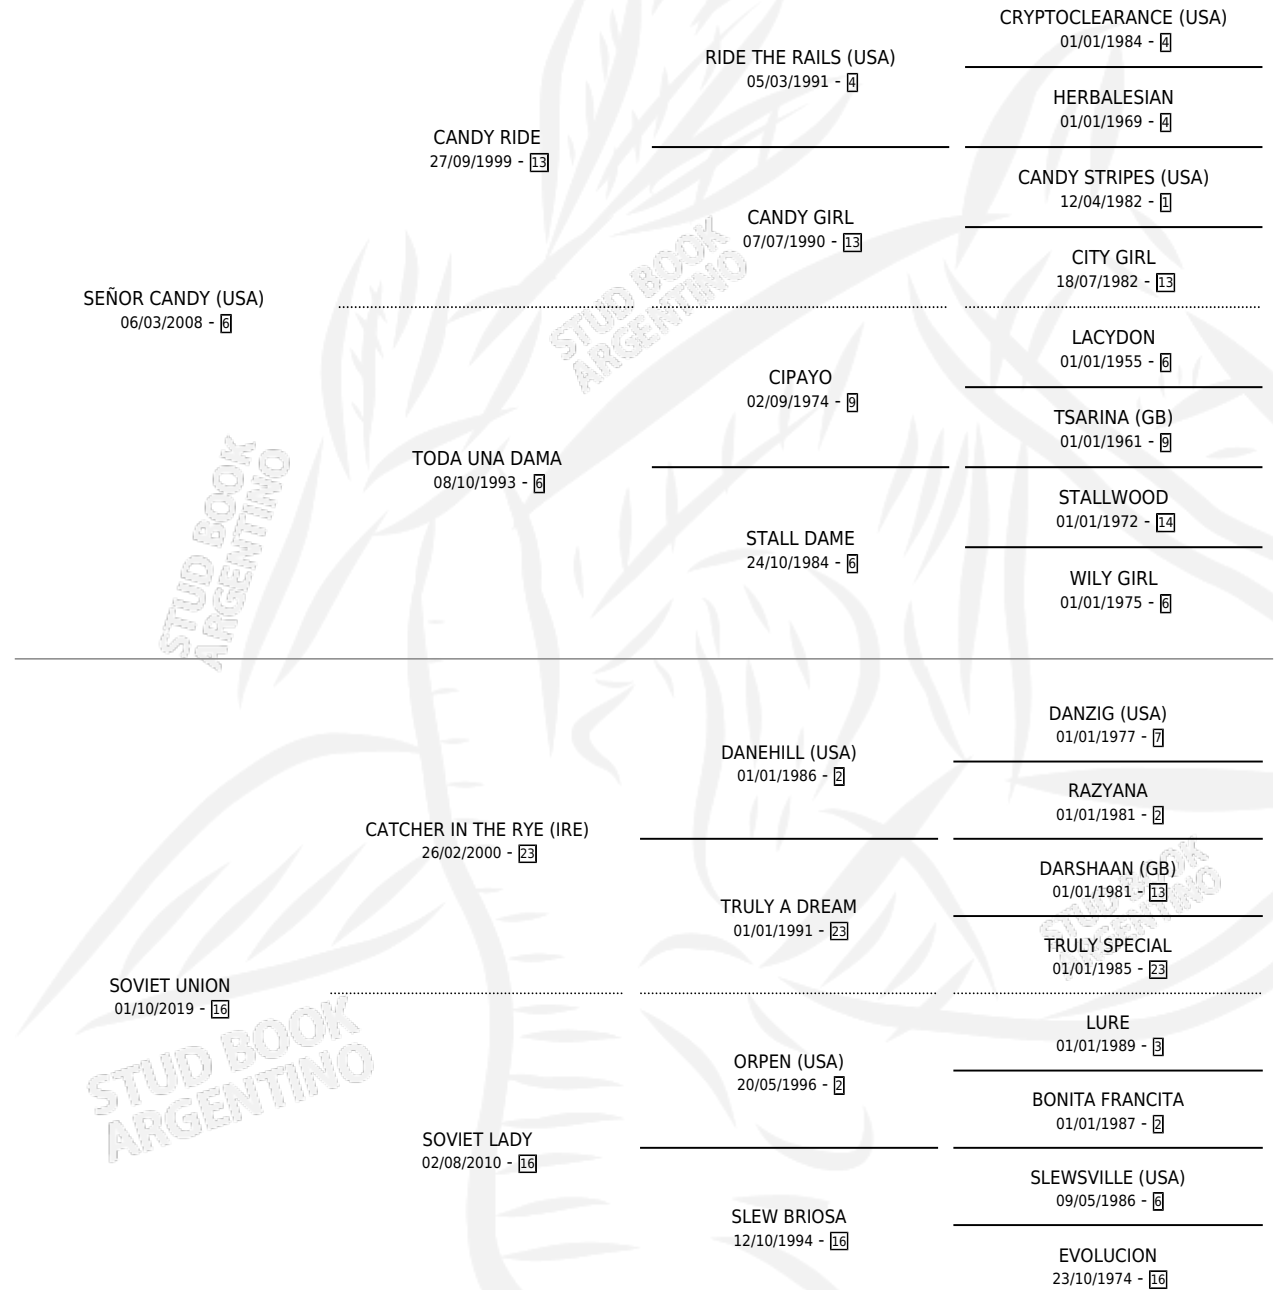

SOVIET CANDY

por SEÑOR CANDY (USA) y SOVIET UNION por CATCHER
IN THE RYE (IRE)

Argentina · Macho · Zaino · SP · 29/07/2024
Familia 16-f · Volumen 45

ESTADO

TIPIFICACIÓN SANGUÍNEA	X
TIPIFICACIÓN POR ADN	✓
PASAPORTE	X
IDENTIFICACIÓN POR MICROCHIP	✓
REPRODUCTOR	X

Lugar de nacimiento: Carampangue

Criador: Carampangue

PEDIGREE

SOVIET CANDY

Datos oficiales del Stud Book Argentino

Documento generado el 04/05/2026

studbook.org.ar