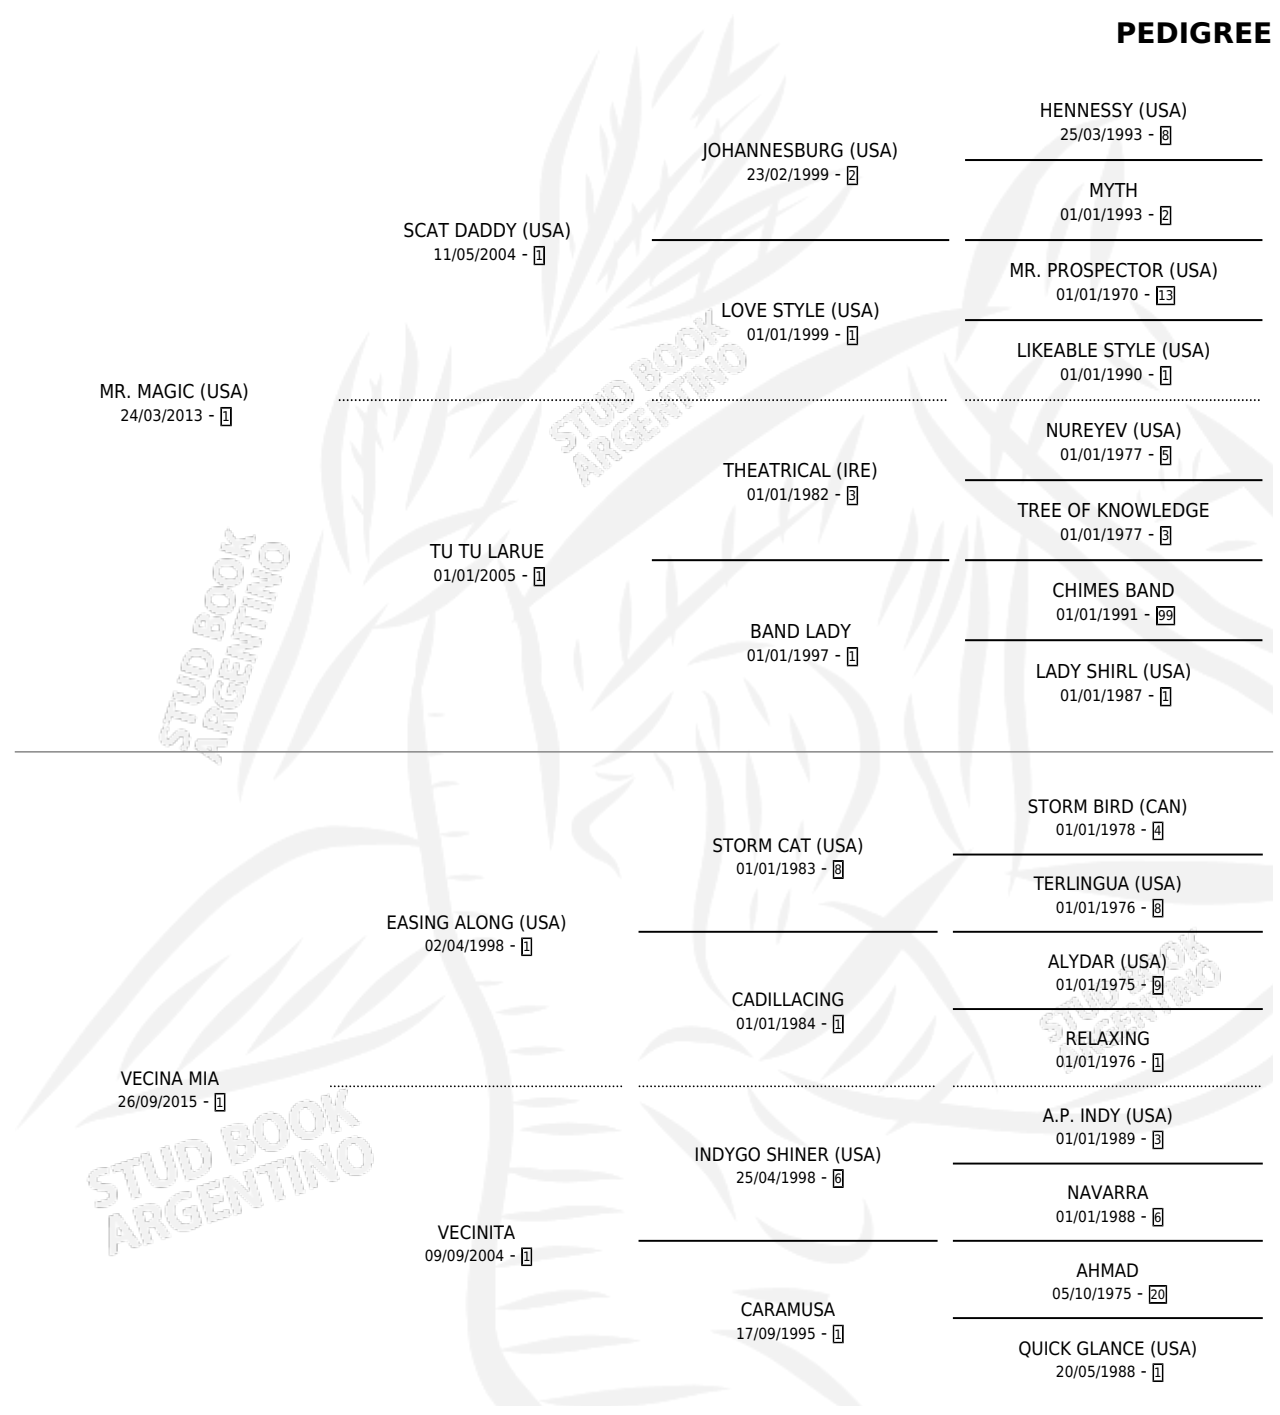

EL VECINO

por **MR. MAGIC (USA)** y **VECINA MIA** por **EASING ALONG (USA)**

Argentina · Macho · Alazan · SP · 23/07/2024
Familia 1-x · Volumen 45

ESTADO

TIPIFICACIÓN SANGUÍNEA	X
TIPIFICACIÓN POR ADN	✓
PASAPORTE	X
IDENTIFICACIÓN POR MICROCHIP	✓
REPRODUCTOR	X

Lugar de nacimiento: Bernagi
Criador: Bernagi

PEDIGREE

EL VECINO

Datos oficiales del Stud Book Argentino

Documento generado el 02/05/2026

studbook.org.ar