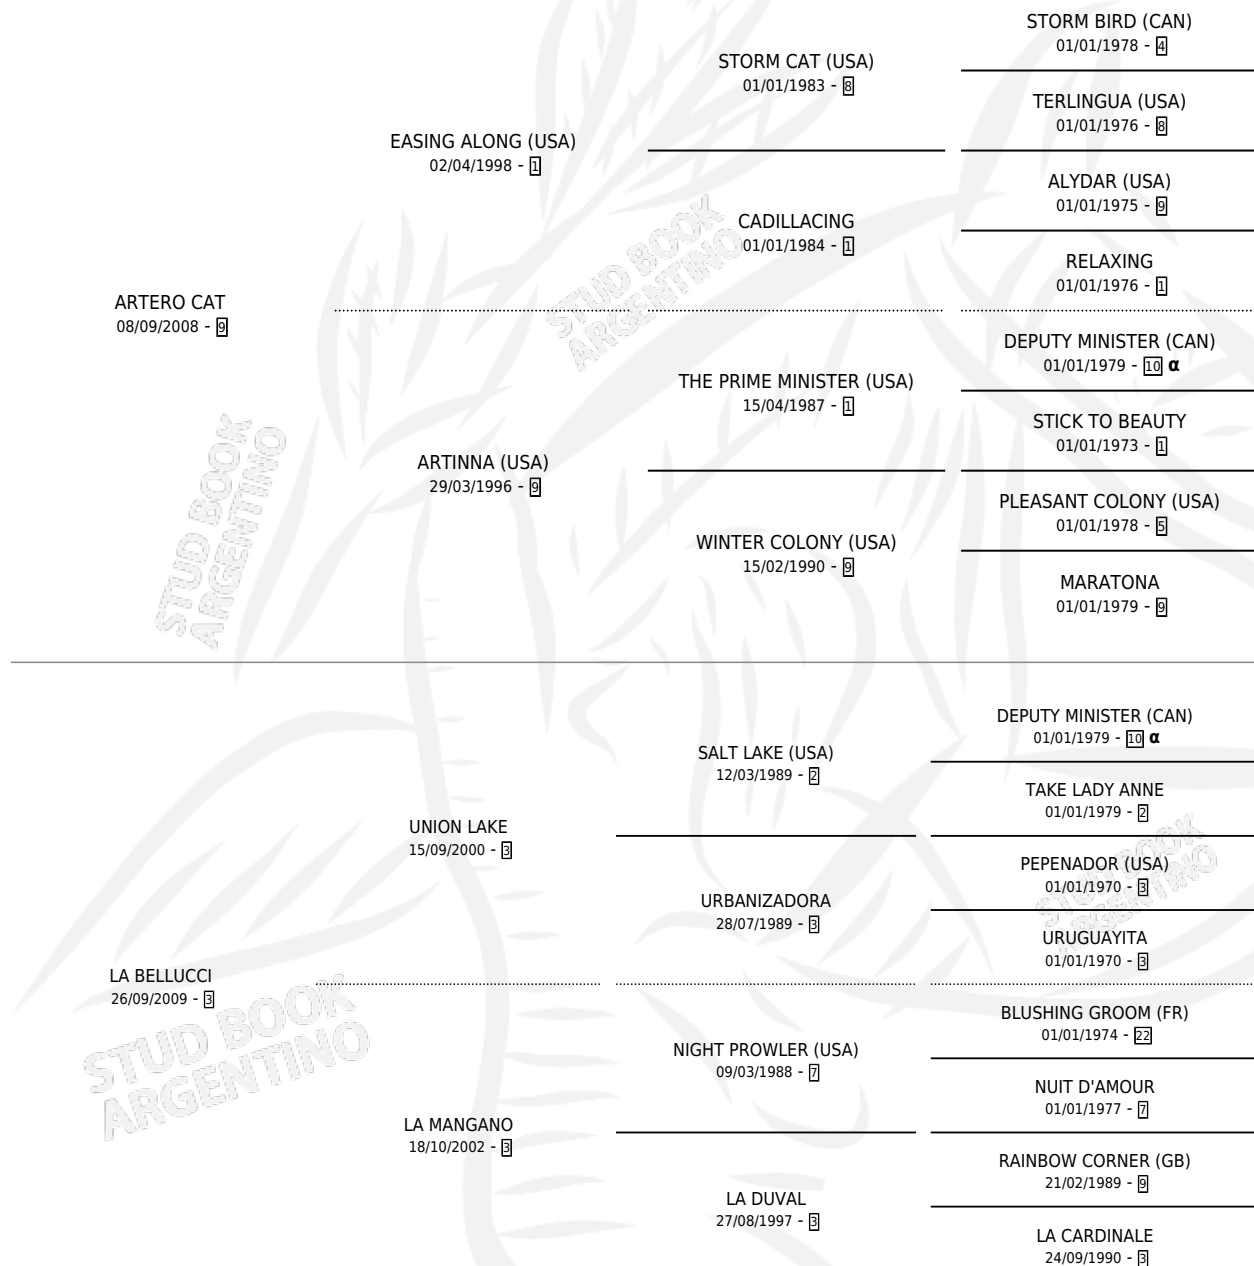

LA BELU CAT

por **ARTERO CAT** y **LA BELLUCCI** por **UNION LAKE**

Argentina · Hembra · Zaino · SP · 25/07/2024
Familia 3-h · Volumen 45

ESTADO

TIPIFICACIÓN SANGUÍNEA	X
TIPIFICACIÓN POR ADN	X
PASAPORTE	X
IDENTIFICACIÓN POR MICROCHIP	X
REPRODUCTOR	X

Lugar de nacimiento: Arco Iris
Criador: Ise Luis Eduardo

PEDIGREE

INBREEDING : α

LA BELU CAT

Datos oficiales del Stud Book Argentino

Documento generado el 03/05/2026

studbook.org.ar