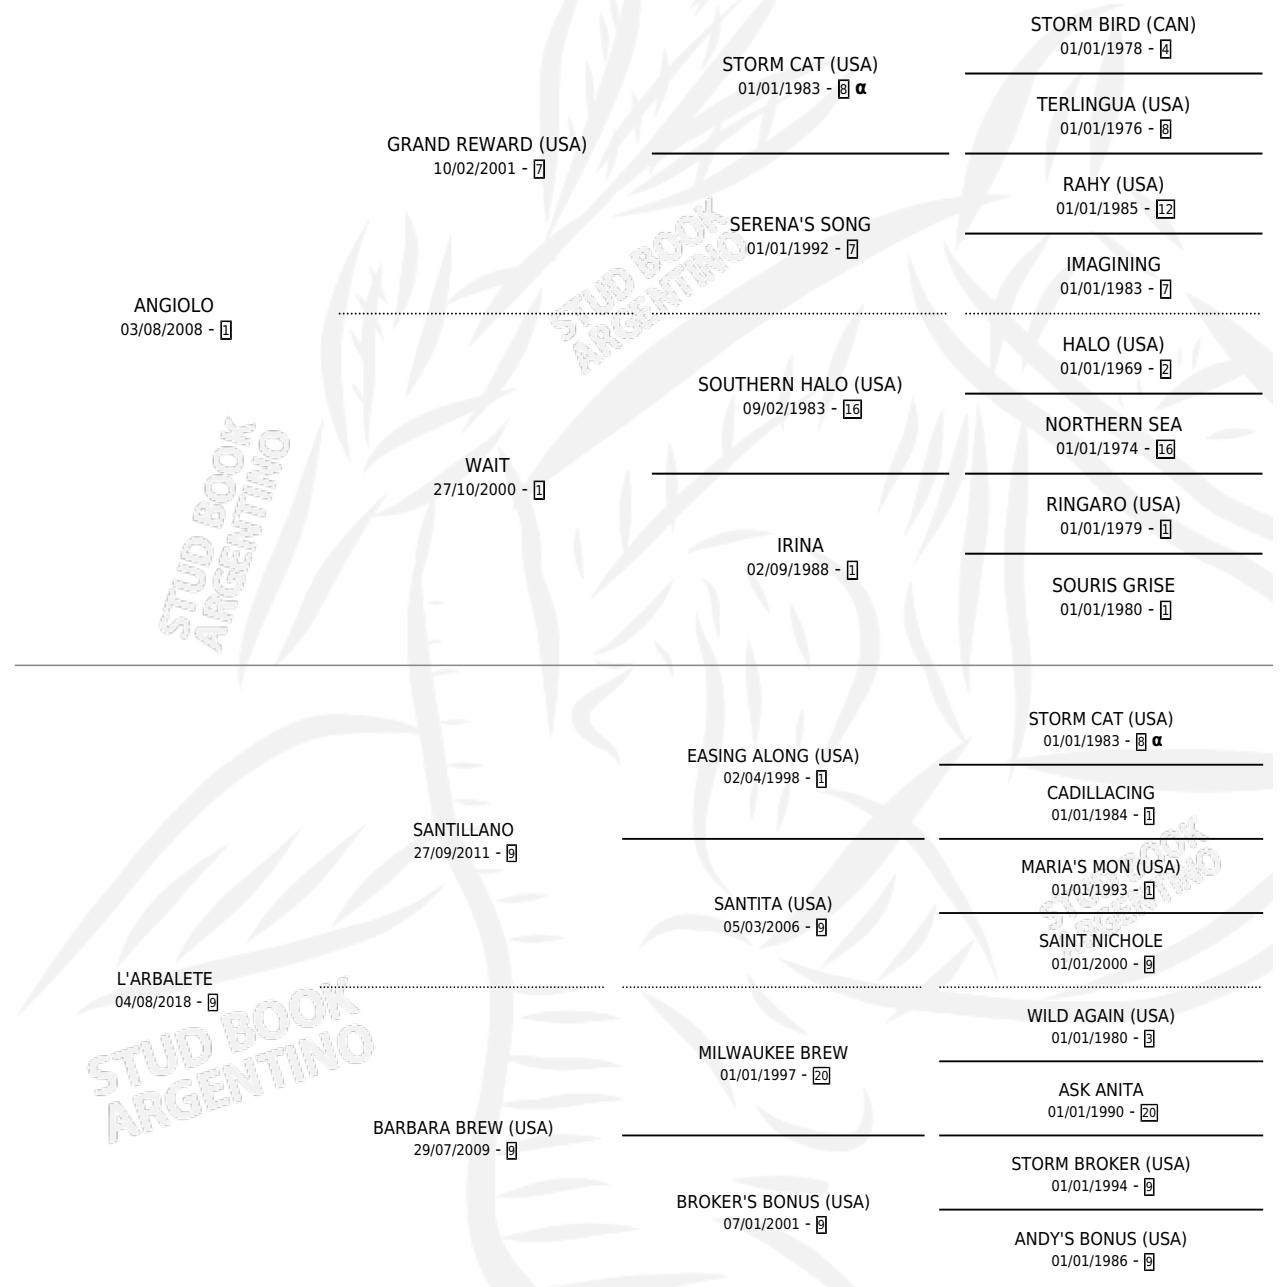

L'ANGIOLETE

PEDIGREE

por ANGIOLO y L'ARBALETE por SANTILLANO

INBREEDING : α

Argentina · Hembra · Zaino · SP · 14/08/2024
Familia 9-c · Volumen 45

ESTADO

TIPIFICACIÓN SANGUÍNEA	X
TIPIFICACIÓN POR ADN	✓
PASAPORTE	✓
IDENTIFICACIÓN POR MICROCHIP	✓
REPRODUCTOR	X

Lugar de nacimiento: Santa Maria del Sol
Criador: Viale Santiago

L'ANGIOLETE

Datos oficiales del Stud Book Argentino

Documento generado el 04/05/2026

studbook.org.ar