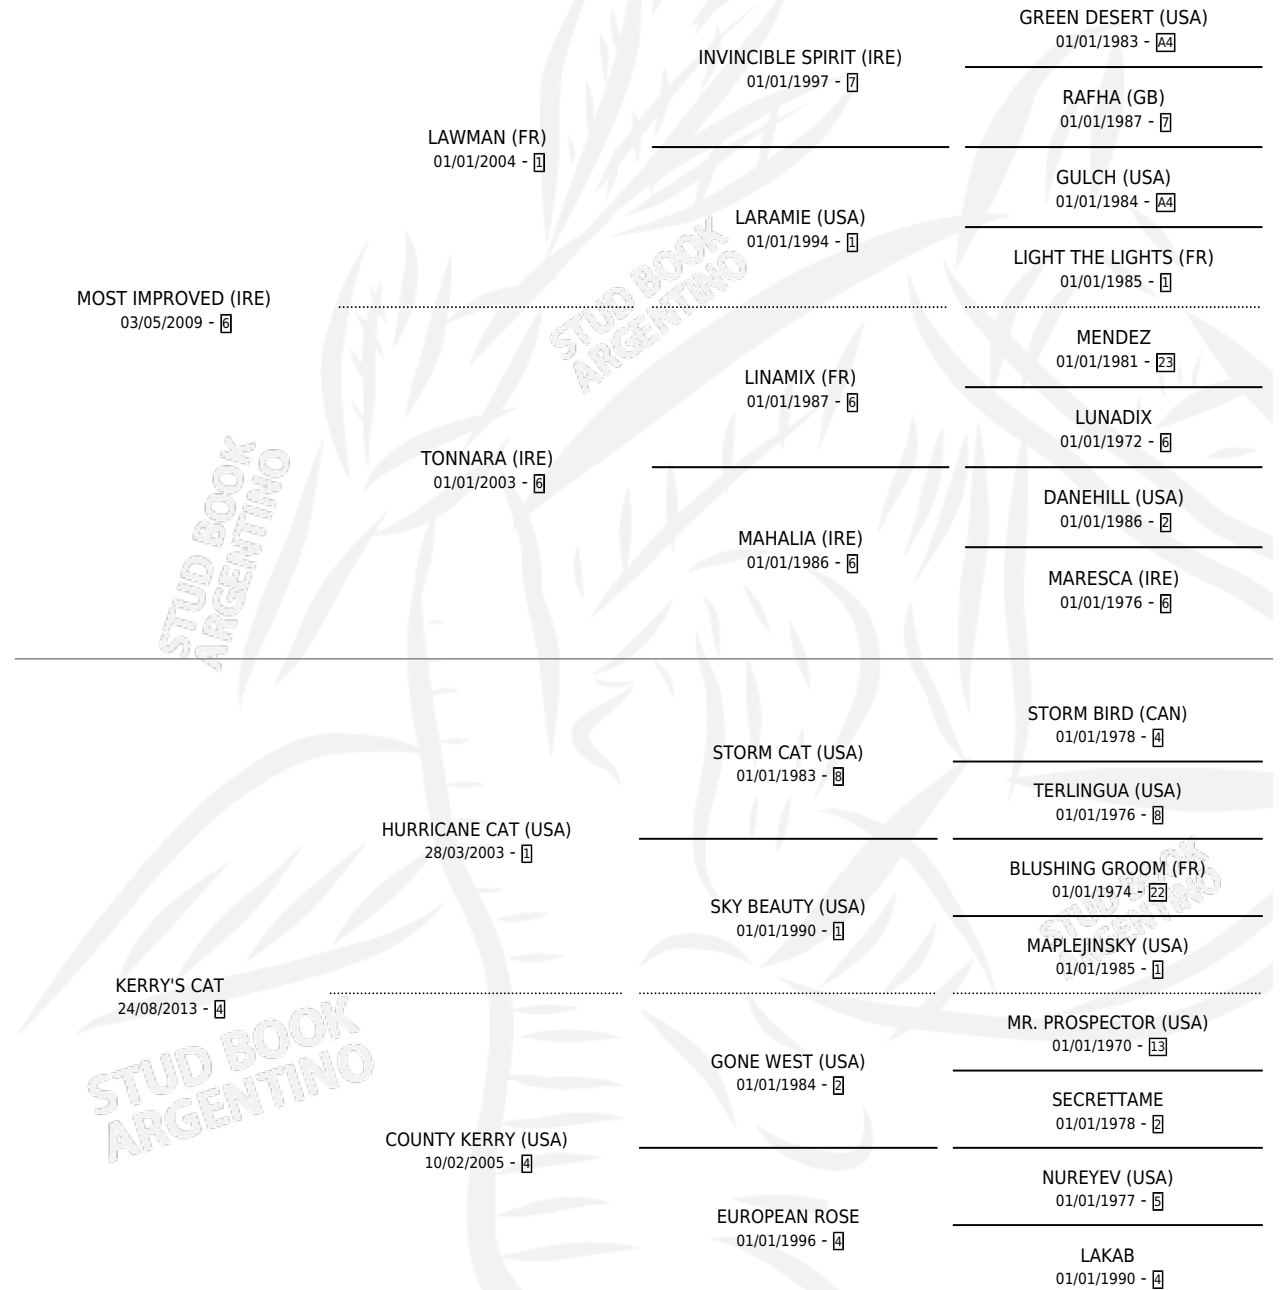

SWEET KERRY'S

por **MOST IMPROVED (IRE)** y **KERRY'S CAT** por **HURRICANE CAT (USA)**

Argentina · Hembra · Zaino · SP · 29/07/2024
Familia 4-m · Volumen 45

ESTADO

TIPIFICACIÓN SANGUÍNEA	X
TIPIFICACIÓN POR ADN	X
PASAPORTE	X
IDENTIFICACIÓN POR MICROCHIP	X
REPRODUCTOR	X

Lugar de nacimiento: Dilu
Criador: Dilu

PEDIGREE

SWEET KERRY'S

Datos oficiales del Stud Book Argentino

Documento generado el 11/06/2026

studbook.org.ar