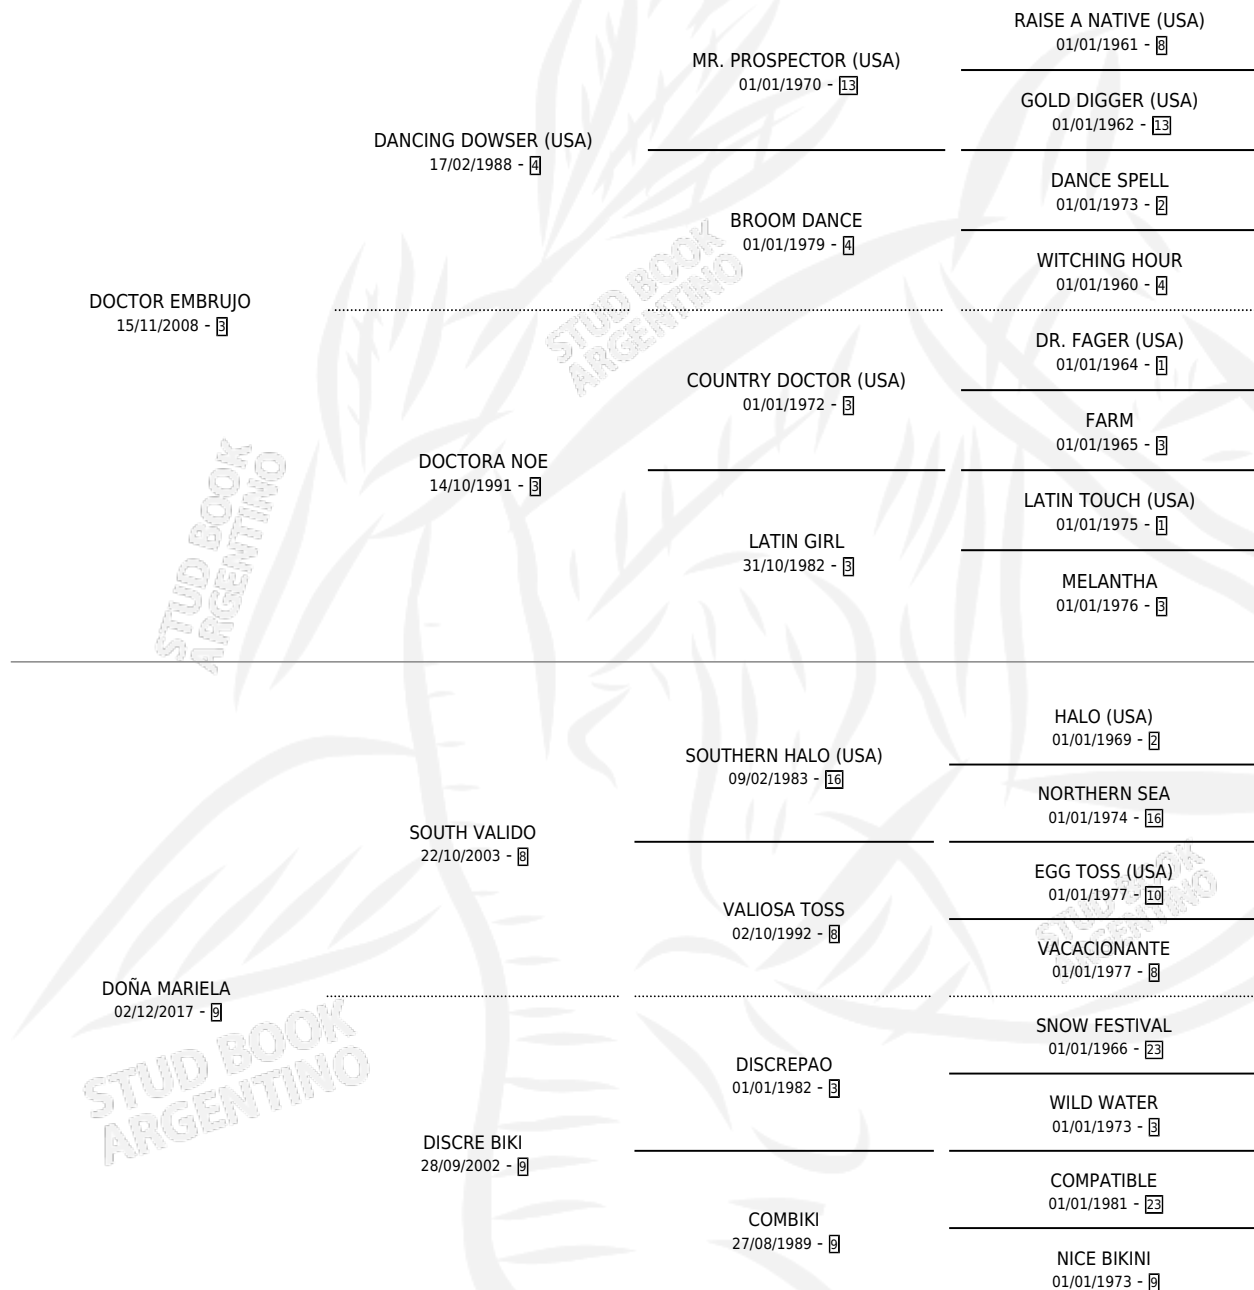

DOCTOR BAILARIN

por DOCTOR EMBRUJO y DOÑA MARIELA por SOUTH VALIDO

Argentina · Macho · Zaino Colorado · SP · 22/11/2023
Familia 9-g · Volumen 45

ESTADO

TIPIFICACIÓN SANGUÍNEA	X
TIPIFICACIÓN POR ADN	X
PASAPORTE	X
IDENTIFICACIÓN POR MICROCHIP	X
REPRODUCTOR	X

Lugar de nacimiento: Tiancy
Criador: Garland Eduardo Abel

PEDIGREE

DOCTOR BAILARIN

Datos oficiales del Stud Book Argentino

Documento generado el 11/06/2026

studbook.org.ar