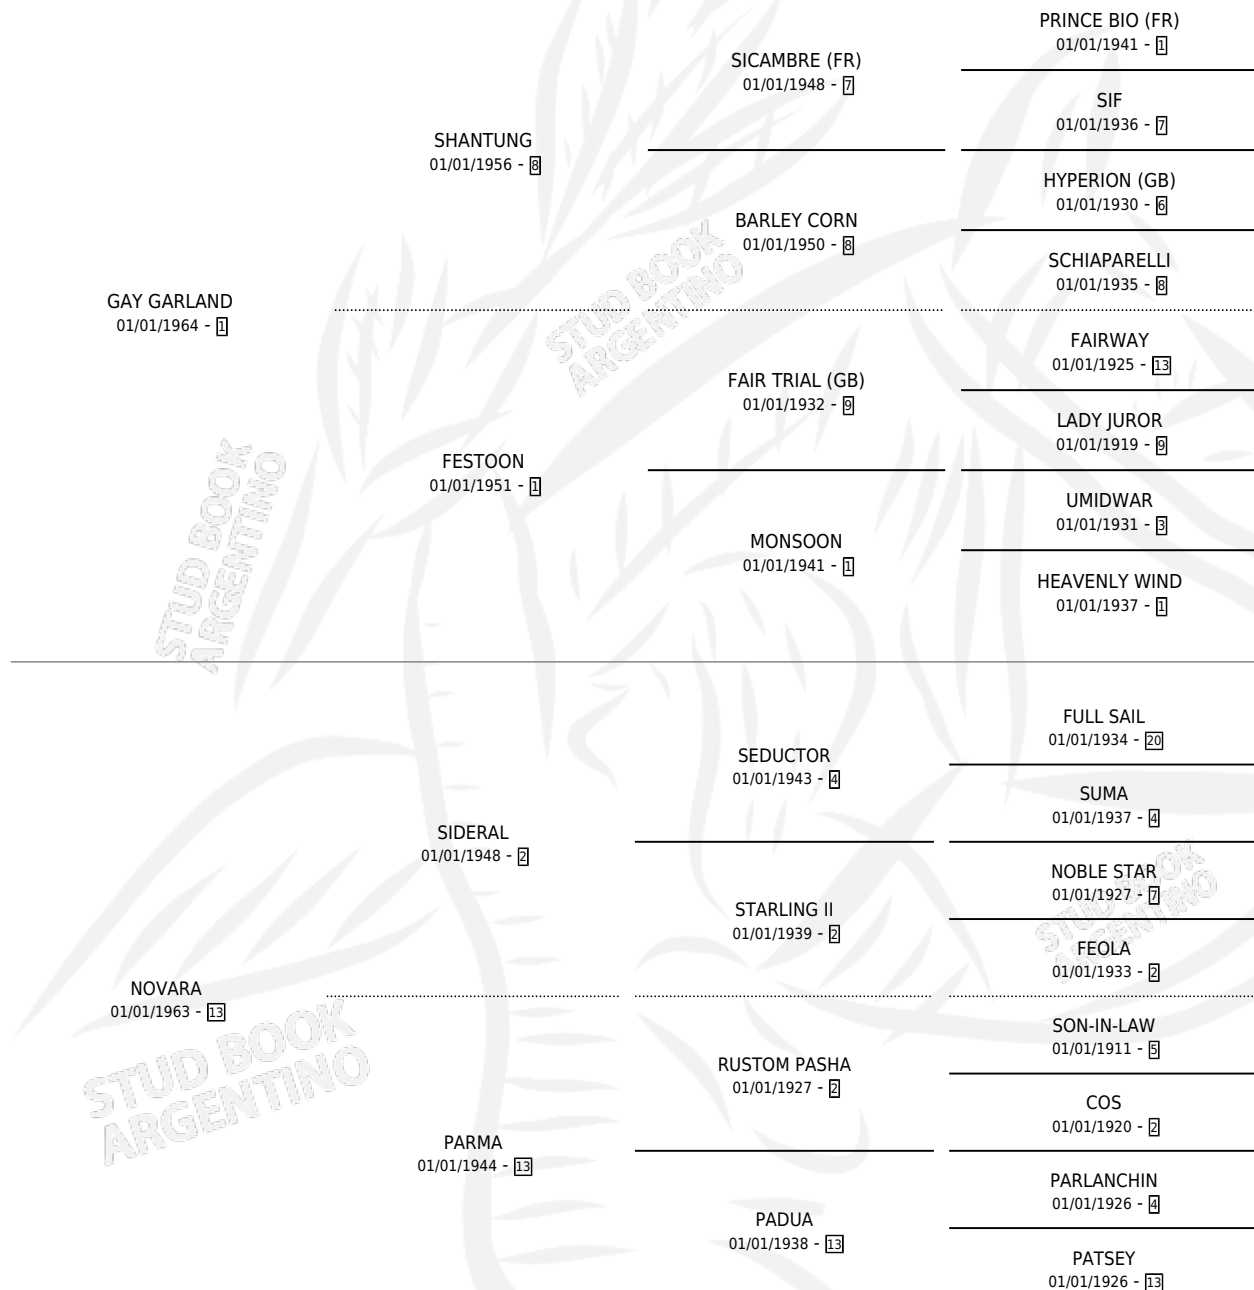

NOGUEIRA II

por **GAY GARLAND** y **NOVARA** por **SIDERAL**

Argentina · Hembra · Alazan Tostado · SP · 01/01/1970
Familia 13-c · Volumen 27

ESTADO

TIPIFICACIÓN SANGUÍNEA	X
TIPIFICACIÓN POR ADN	X
PASAPORTE	X
IDENTIFICACIÓN POR MICROCHIP	X
REPRODUCTOR	X

Lugar de nacimiento: Campo particular

Criador: Sin dato

~

HIJOS

	MACHOS	HEMBRAS
1 NACIERON	1	0
1 CORRIERON	1	0

SIN ACTUACIONES

PEDIGREE

NOGUEIRA II