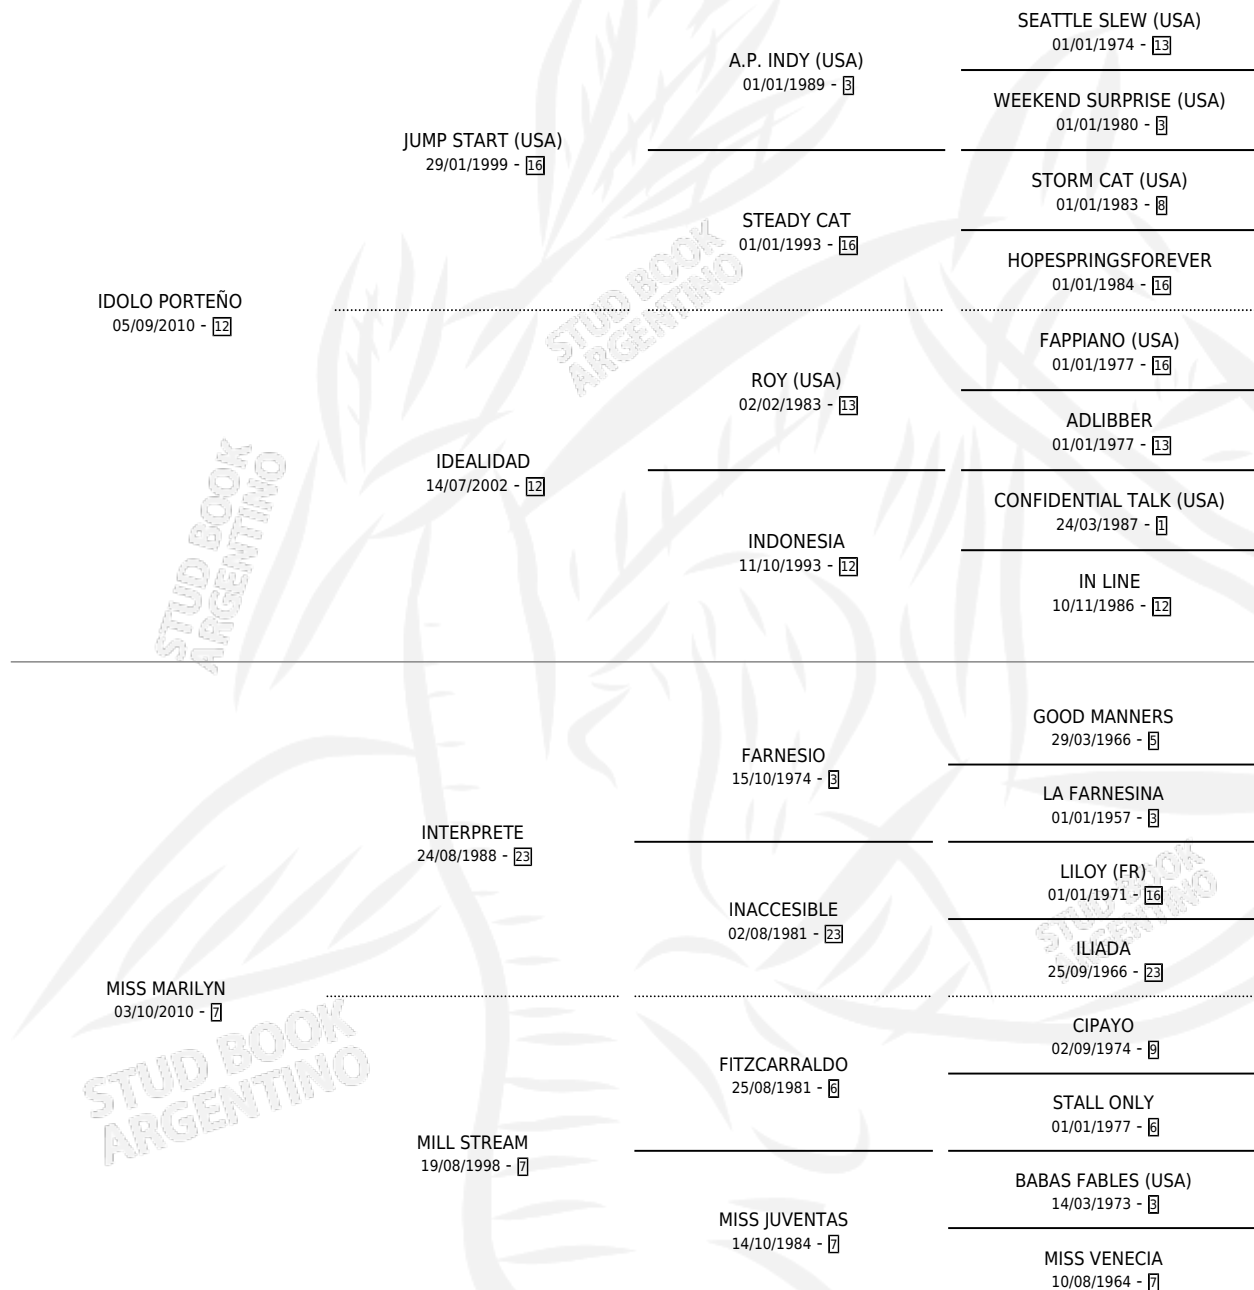

MISS IDOLA

por IDOLO PORTEÑO y MISS MARILYN por INTERPRETE

Argentina · Hembra · Zaino · SP · 19/07/2024
Familia 7 · Volumen 45

ESTADO

TIPIFICACIÓN SANGUÍNEA	X
TIPIFICACIÓN POR ADN	X
PASAPORTE	X
IDENTIFICACIÓN POR MICROCHIP	X
REPRODUCTOR	X

Lugar de nacimiento: Maria Alicia
Criador: Costanzo Jorge Federico

PEDIGREE