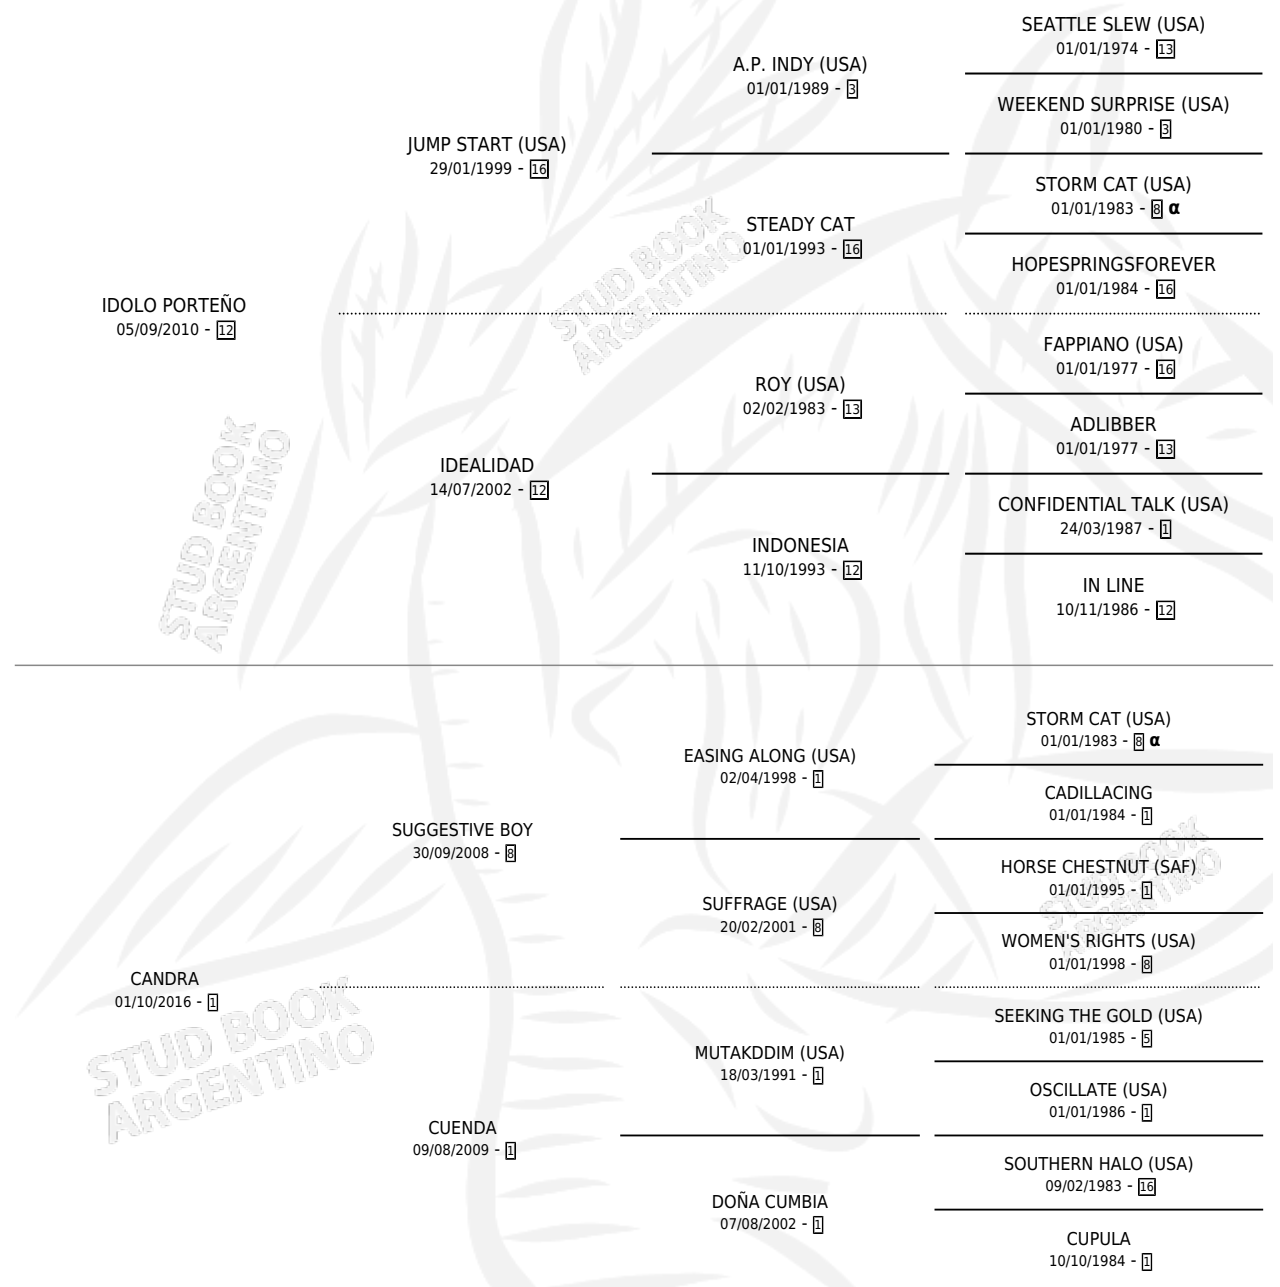

CORDOBA VA

por **IDOLO PORTEÑO** y **CANDRA** por **SUGGESTIVE BOY**

Argentina · Hembra · Zaino · SP · 10/08/2024
Familia 1-s · Volumen 45

ESTADO

TIPIFICACIÓN SANGUÍNEA	X
TIPIFICACIÓN POR ADN	X
PASAPORTE	X
IDENTIFICACIÓN POR MICROCHIP	X
REPRODUCTOR	X

Lugar de nacimiento: Maria Alicia
Criador: Pozo de Luna

PEDIGREE

INBREEDING : α

CORDOBA VA

Datos oficiales del Stud Book Argentino

Documento generado el 08/05/2026

studbook.org.ar