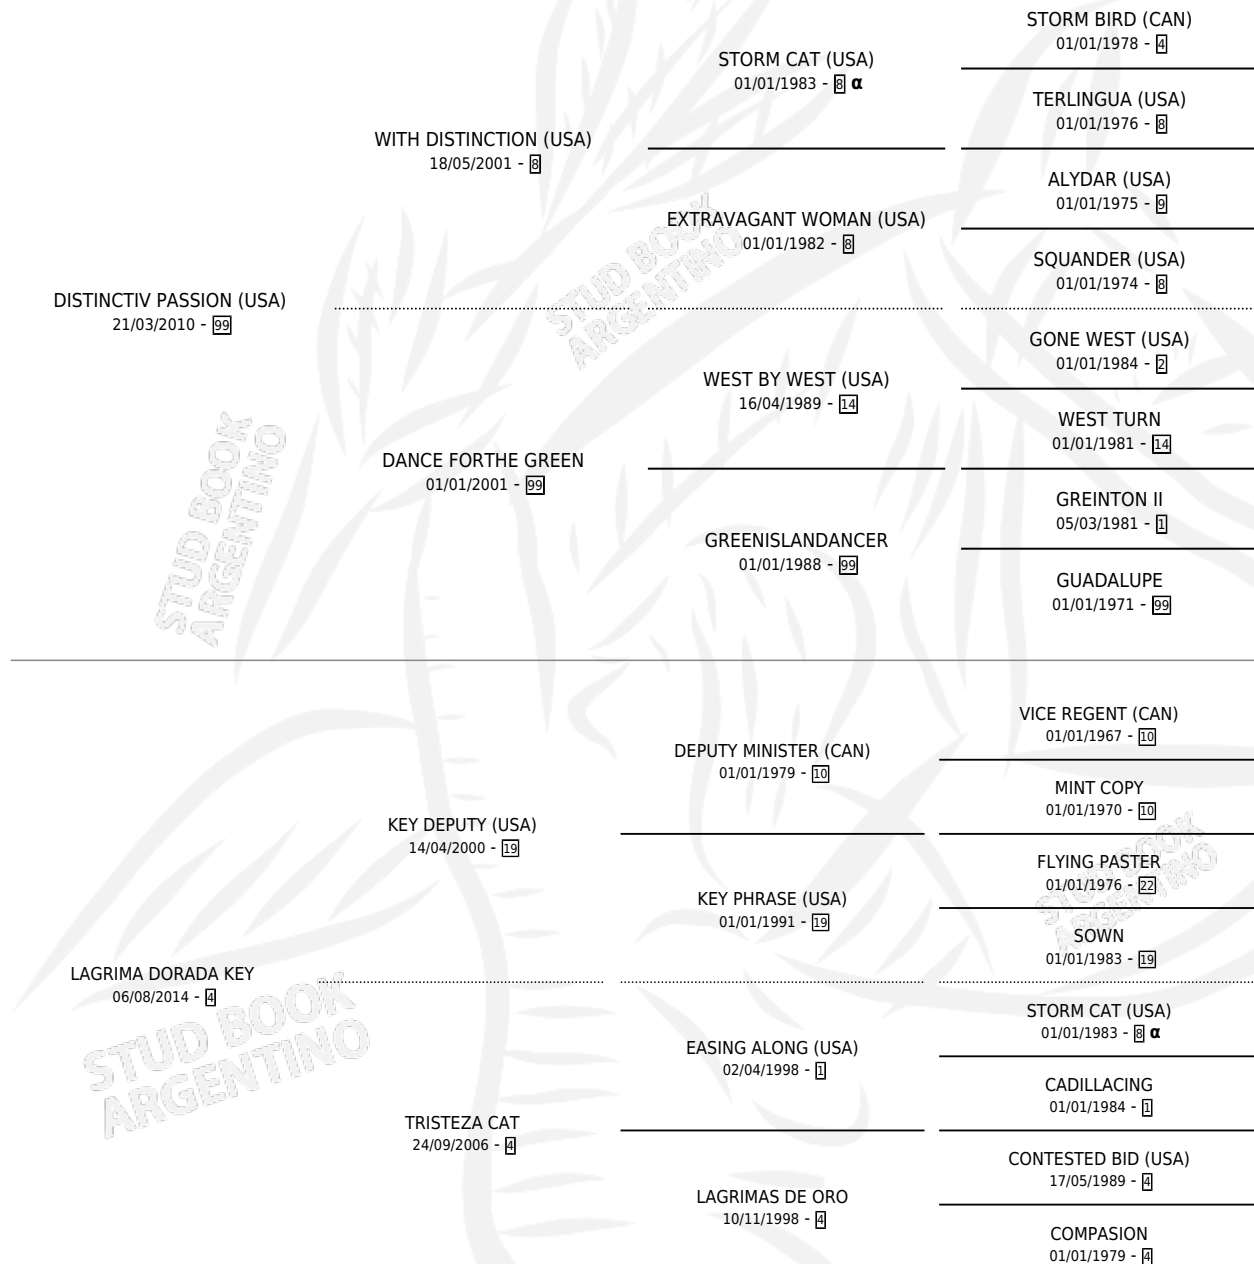

LAGRIMA ETERNA PASS

por **DISTINCTIV PASSION (USA)** y **LAGRIMA DORADA KEY**
por **KEY DEPUTY (USA)**

Argentina · Hembra · Alazan · SP · 22/08/2024
Familia 4-p · Volumen 45

ESTADO

TIPIFICACIÓN SANGUÍNEA	X
TIPIFICACIÓN POR ADN	X
PASAPORTE	X
IDENTIFICACIÓN POR MICROCHIP	✓
REPRODUCTOR	X

Lugar de nacimiento: El Alfalar
Criador: El Alfalar

PEDIGREE

INBREEDING : α

LAGRIMA ETERNA PASS

Datos oficiales del Stud Book Argentino

Documento generado el 06/05/2026

studbook.org.ar