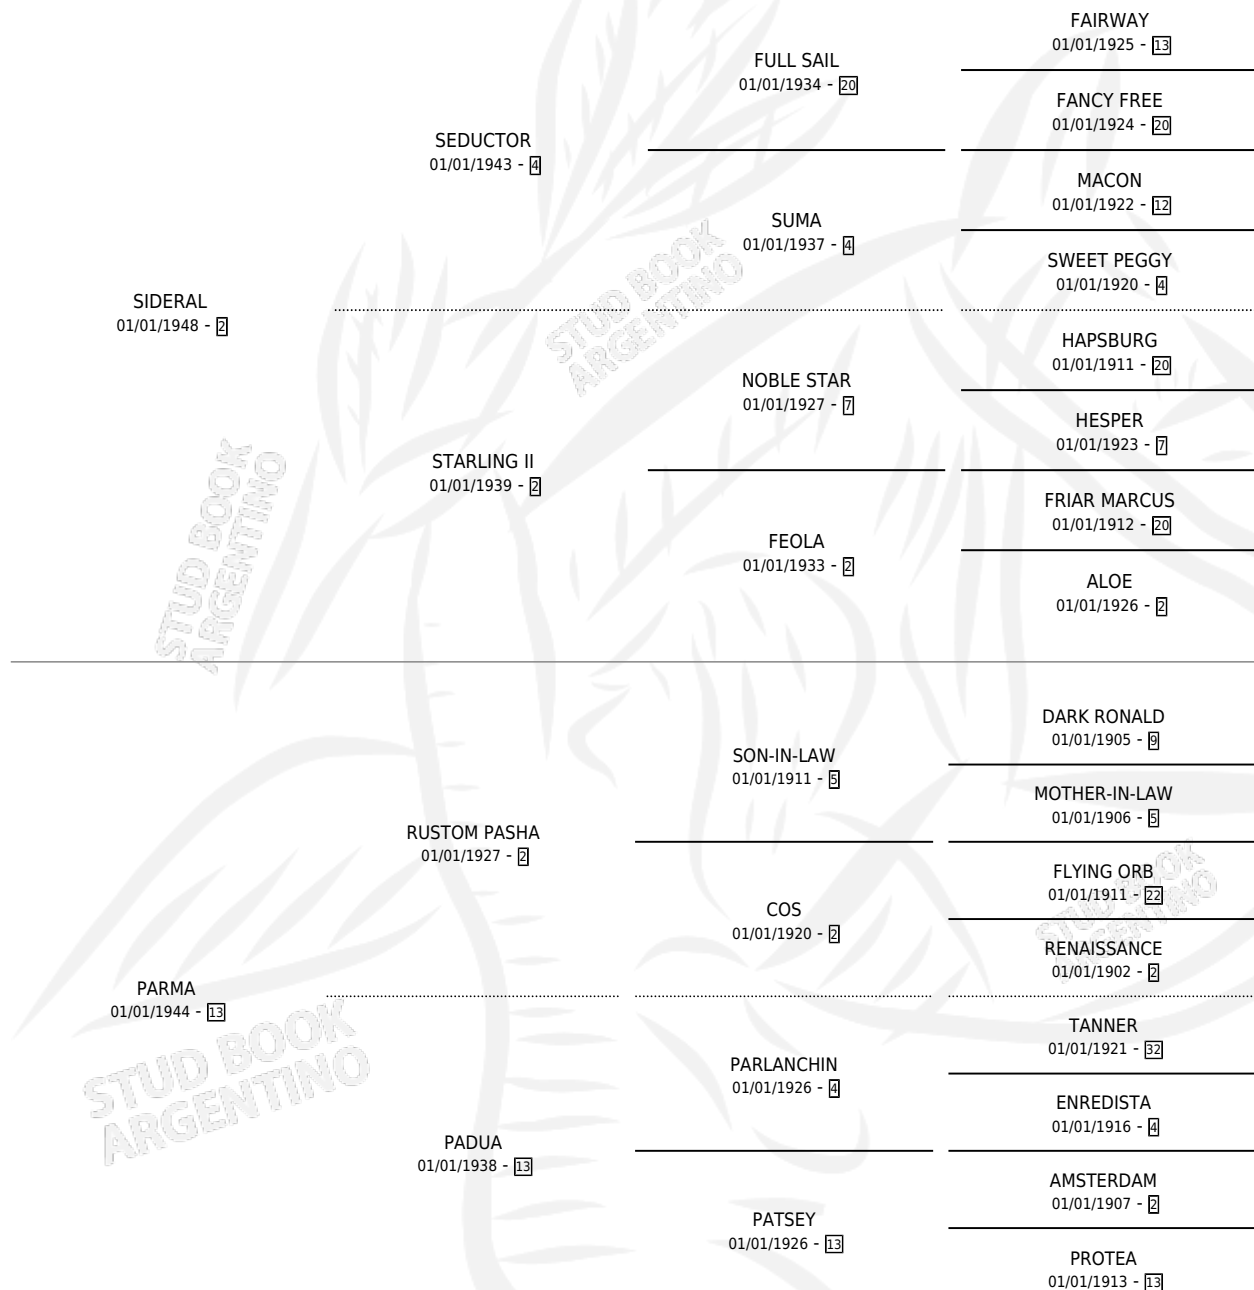

Lugar de nacimiento: Campo particular

Criador: Sin dato

~

HIJOS

	MACHOS	HEMBRAS
1 NACIERON	0	1

SIN ACTUACIONES

PEDIGREE

NOVARA