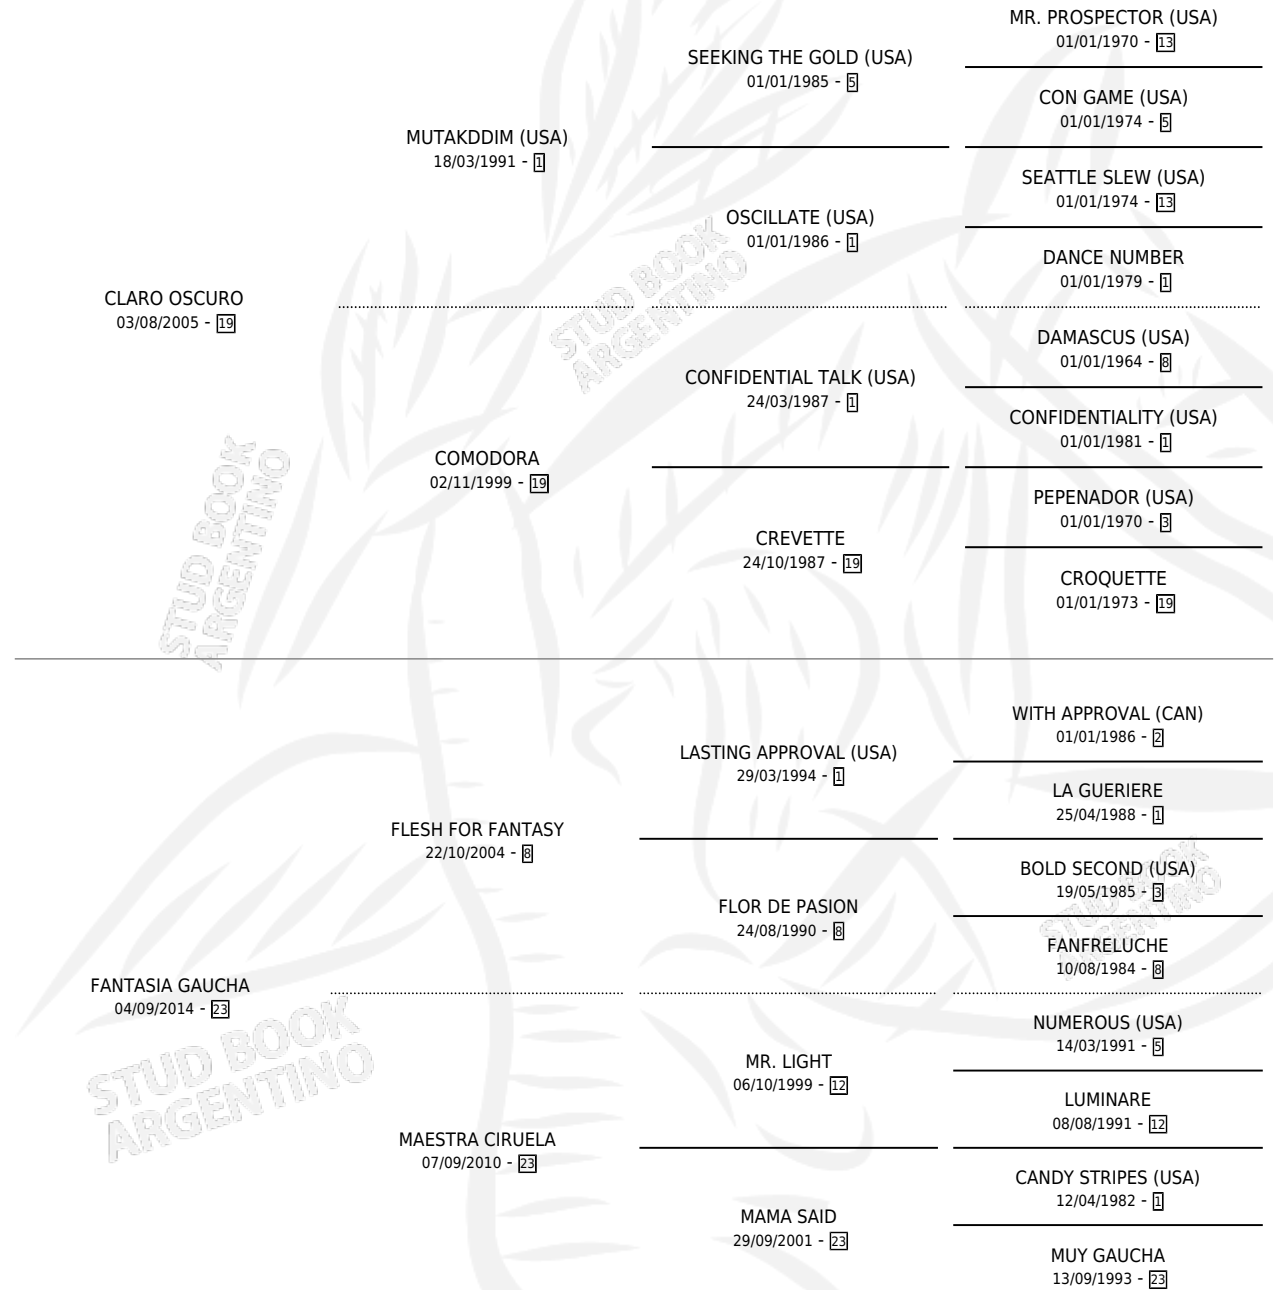

CLARA GAUCHA

por CLARO OSCURO y FANTASIA GAUCHA por FLESH FOR FANTASY

Argentina · Hembra · Alazan · SP · 22/08/2024
Familia 23-a · Volumen 45

ESTADO

TIPIFICACIÓN SANGUÍNEA	X
TIPIFICACIÓN POR ADN	✓
PASAPORTE	✓
IDENTIFICACIÓN POR MICROCHIP	✓
REPRODUCTOR	X

Lugar de nacimiento: La Tutina
Criador: La Tutina

PEDIGREE

CLARA GAUCHA

Datos oficiales del Stud Book Argentino

Documento generado el 10/05/2026

studbook.org.ar