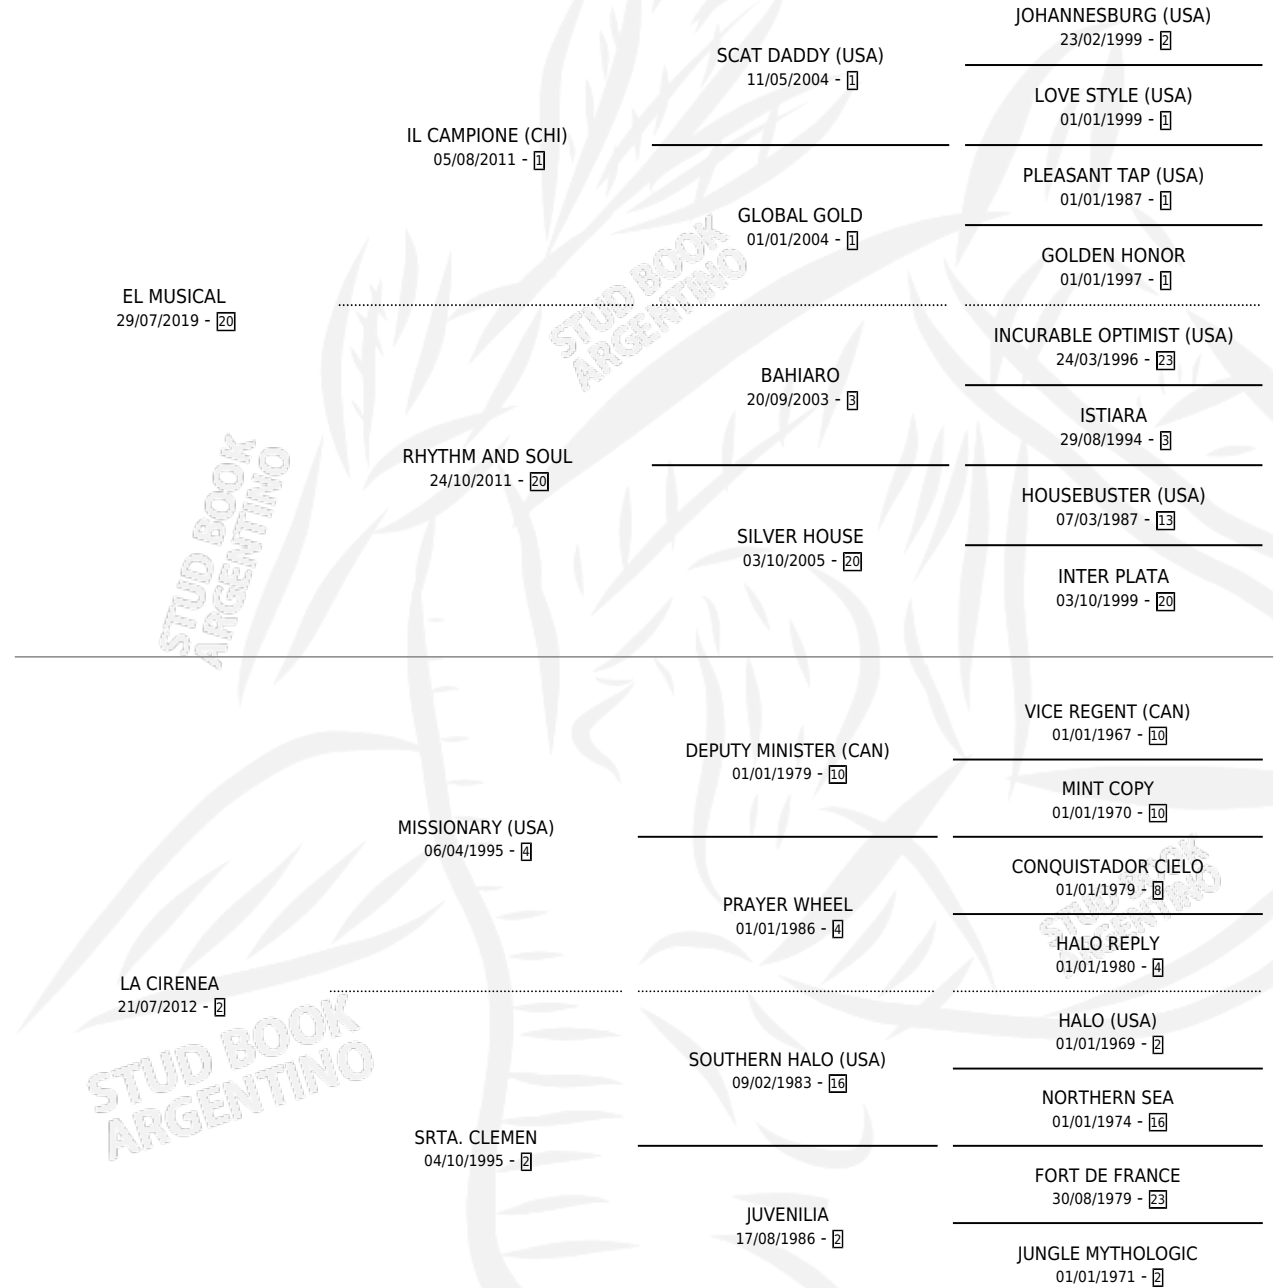

MUSICO CAPAZ

por EL MUSICAL y LA CIRENEA por MISSIONARY (USA)

Argentina · Macho · Zaino · SP · 19/08/2024
Familia 2-g · Volumen 45

ESTADO

TIPIFICACIÓN SANGUÍNEA	X
TIPIFICACIÓN POR ADN	X
PASAPORTE	X
IDENTIFICACIÓN POR MICROCHIP	X
REPRODUCTOR	X

Lugar de nacimiento: Las Camelias

Criador: Las Camelias

PEDIGREE

MUSICO CAPAZ

Datos oficiales del Stud Book Argentino

Documento generado el 07/05/2026

studbook.org.ar