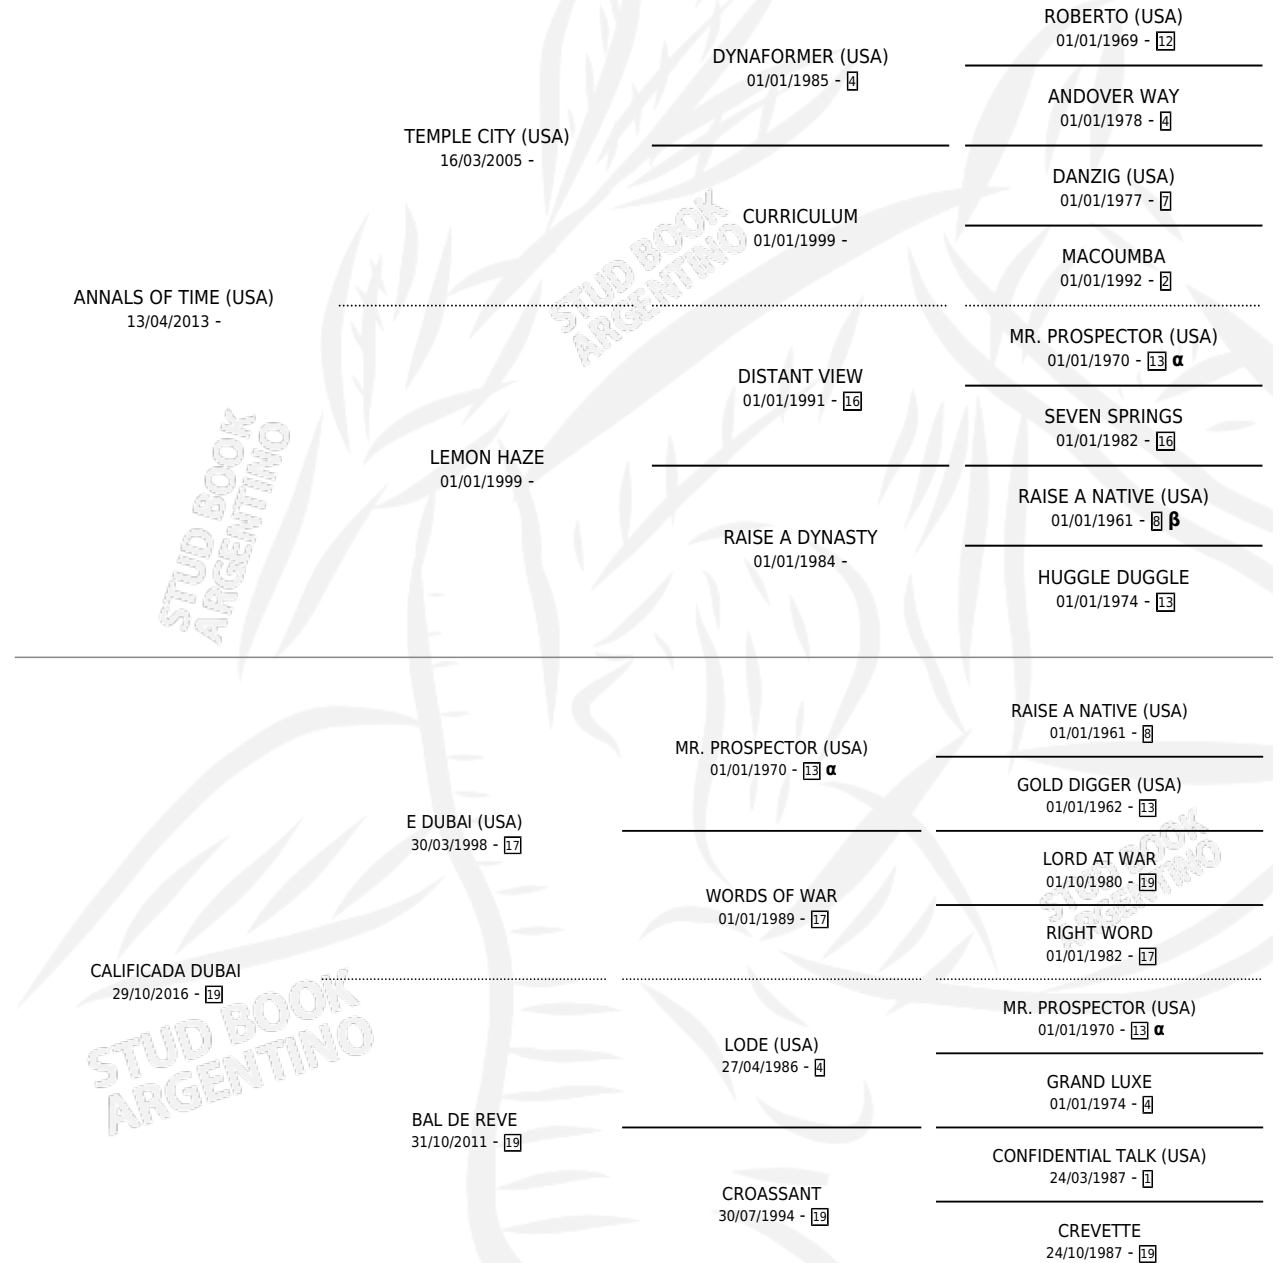

CALIFICADA TIME

por ANNALS OF TIME (USA) y CALIFICADA DUBAI por E DUBAI (USA)

Argentina · Hembra · Alazan · SP · 22/07/2024
Familia 19-c · Volumen 45

ESTADO

| | |
|------------------------------|---|
| TIPIFICACIÓN SANGUÍNEA | X |
| TIPIFICACIÓN POR ADN | ✓ |
| PASAPORTE | X |
| IDENTIFICACIÓN POR MICROCHIP | ✓ |
| REPRODUCTOR | X |

Lugar de nacimiento: Vadarkblar
Criador: Vadarkblar

PEDIGREE

INBREEDING : α, β

CALIFICADA TIME

Datos oficiales del Stud Book Argentino

Documento generado el 09/05/2026

studbook.org.ar