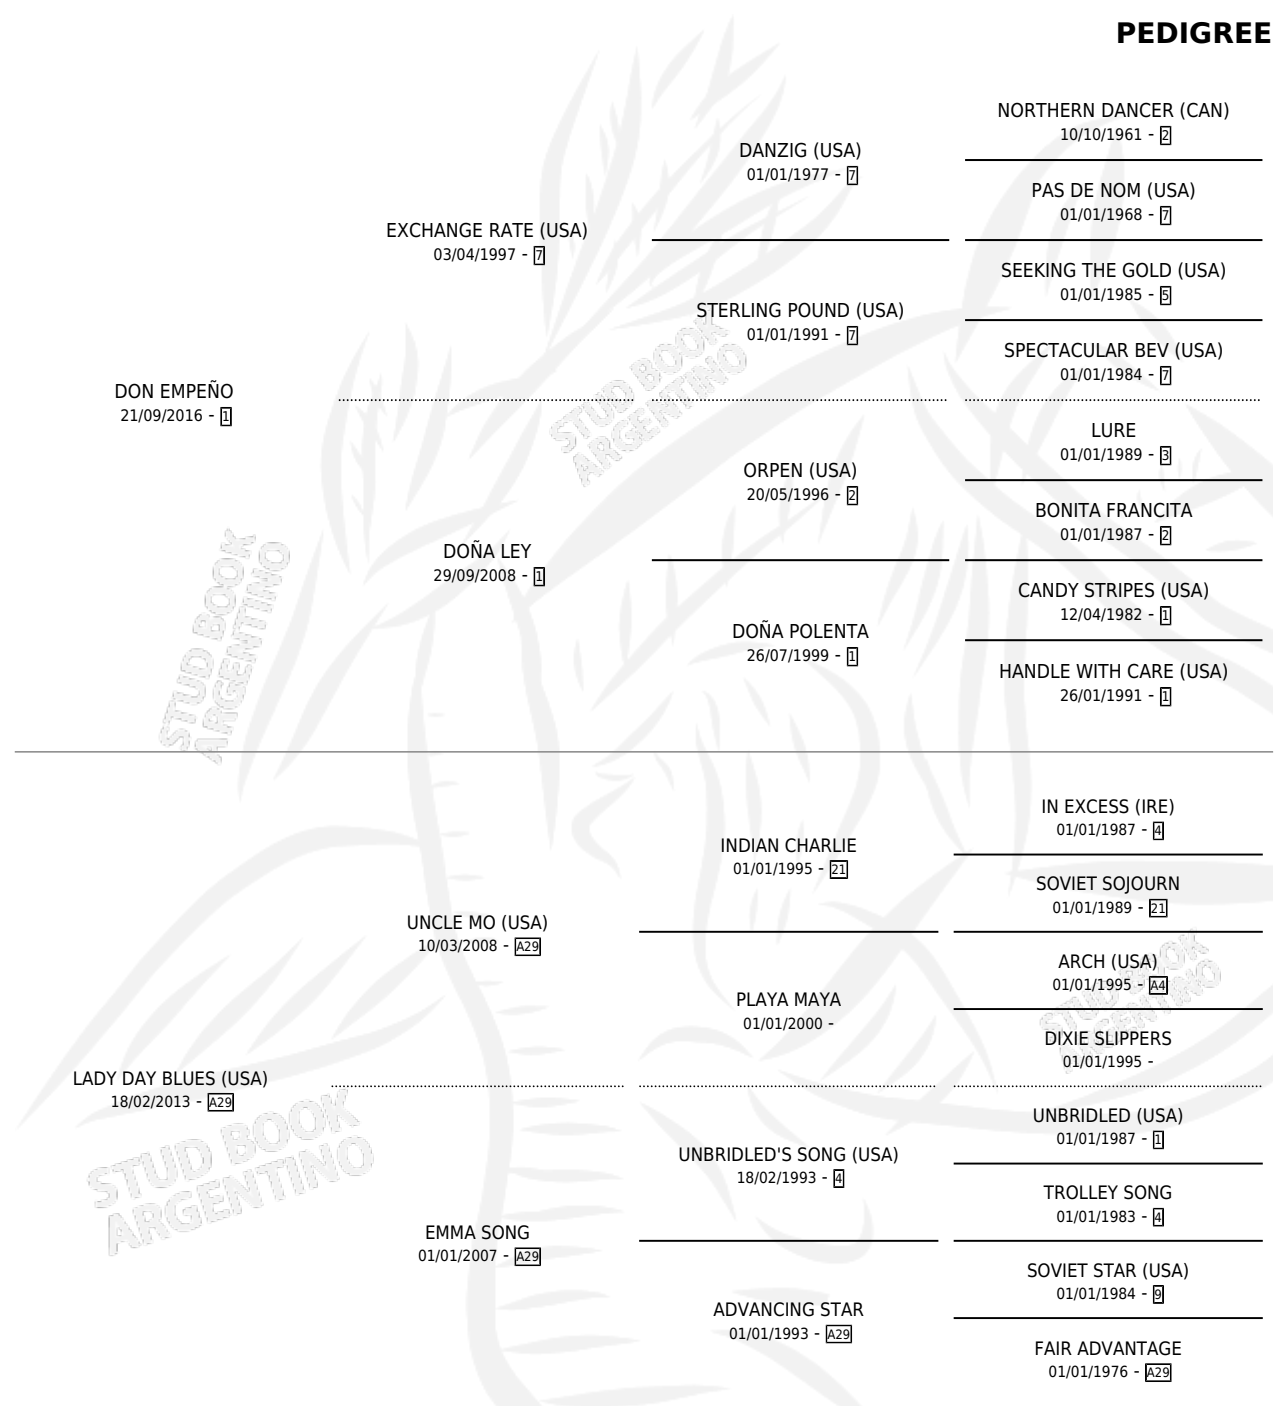

SINGLE LADIES

por **DON EMPEÑO** y **LADY DAY BLUES (USA)** por **UNCLE MO (USA)**

Argentina · Hembra · Zaino · SP · 07/08/2024
Familia A29 · Volumen 45

ESTADO

TIPIFICACIÓN SANGUÍNEA	X
TIPIFICACIÓN POR ADN	X
PASAPORTE	X
IDENTIFICACIÓN POR MICROCHIP	X
REPRODUCTOR	X

Lugar de nacimiento: Don Florentino

Criador: Don Florentino

PEDIGREE

SINGLE LADIES

Datos oficiales del Stud Book Argentino

Documento generado el 10/05/2026

studbook.org.ar