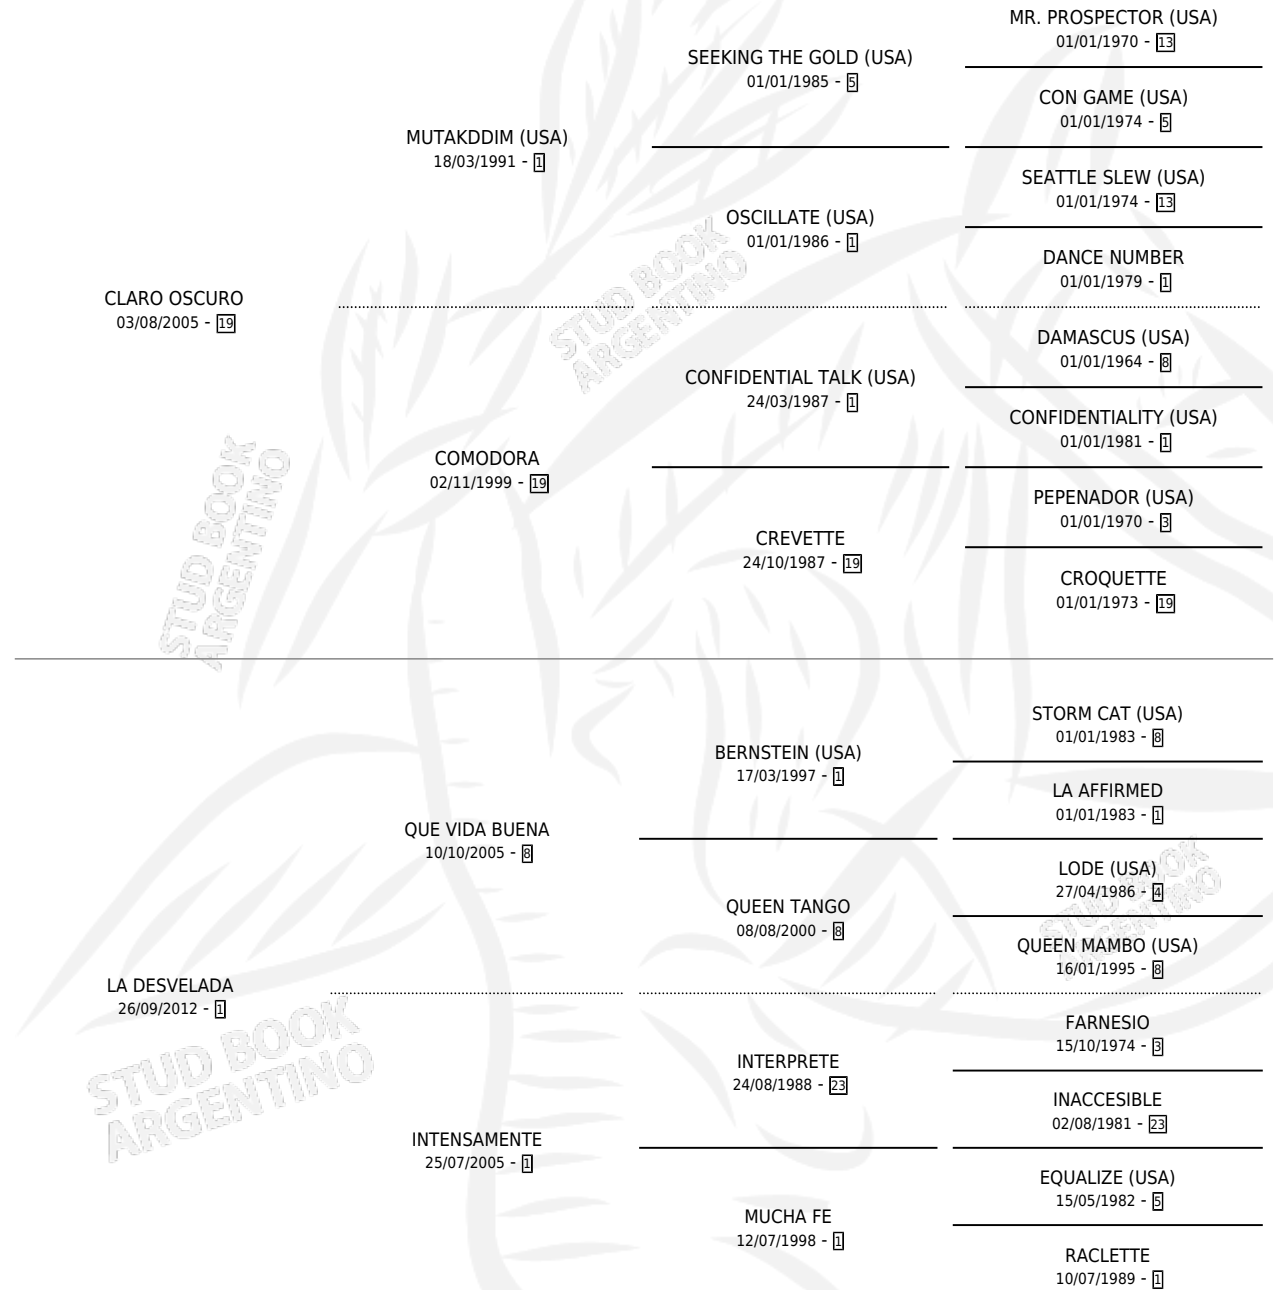

CLARO DESVELO

por CLARO OSCURO y LA DESVELADA por QUE VIDA BUENA

Argentina · Macho · Zaino · SP · 12/08/2024
Familia 1-w · Volumen 45

ESTADO

TIPIFICACIÓN SANGUÍNEA	X
TIPIFICACIÓN POR ADN	✓
PASAPORTE	✓
IDENTIFICACIÓN POR MICROCHIP	✓
REPRODUCTOR	X

Lugar de nacimiento: Don Florentino
Criador: Don Florentino

PEDIGREE

CLARO DESVELO

Datos oficiales del Stud Book Argentino

Documento generado el 07/05/2026

studbook.org.ar