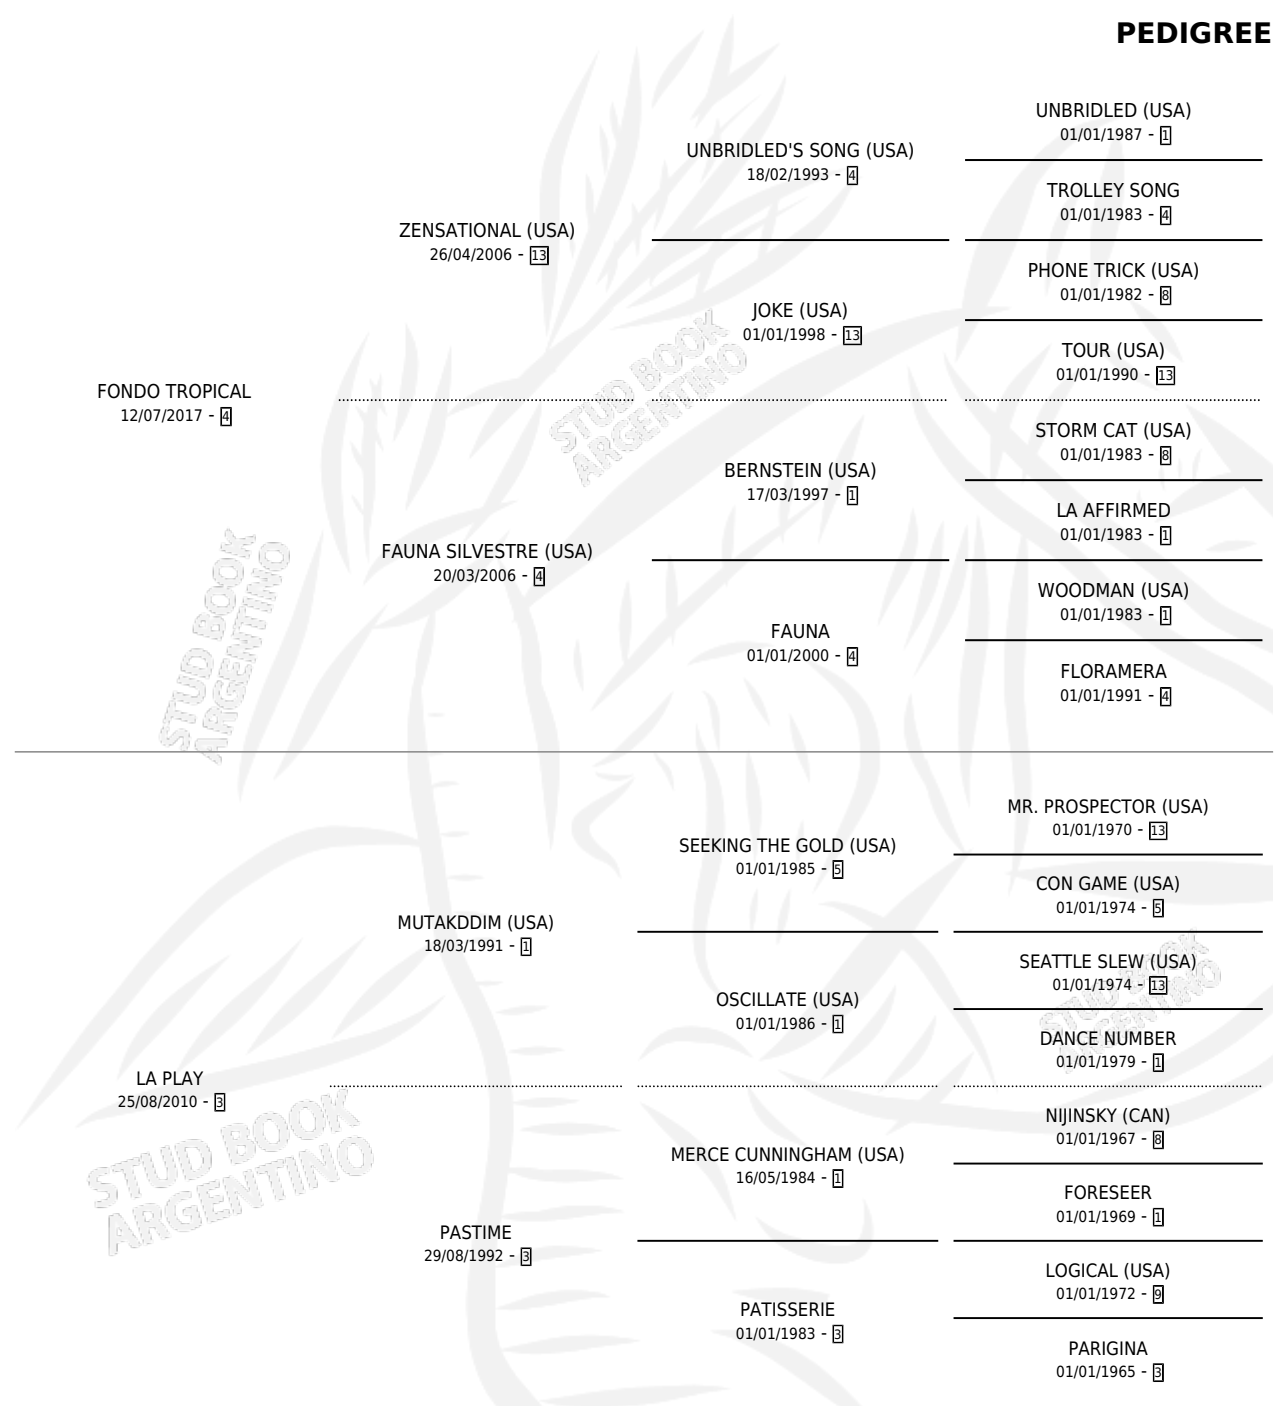

LA PLAYLIST

por FONDO TROPICAL y LA PLAY por MUTAKDDIM (USA)

Argentina · Hembra · Zaino · SP · 18/08/2024
Familia 3-h · Volumen 45

ESTADO

TIPIFICACIÓN SANGUÍNEA	X
TIPIFICACIÓN POR ADN	✓
PASAPORTE	✓
IDENTIFICACIÓN POR MICROCHIP	✓
REPRODUCTOR	X

Lugar de nacimiento: Masama
Criador: Haras Tefi S.A.

PEDIGREE

LA PLAYLIST

Datos oficiales del Stud Book Argentino

Documento generado el 27/04/2026

studbook.org.ar