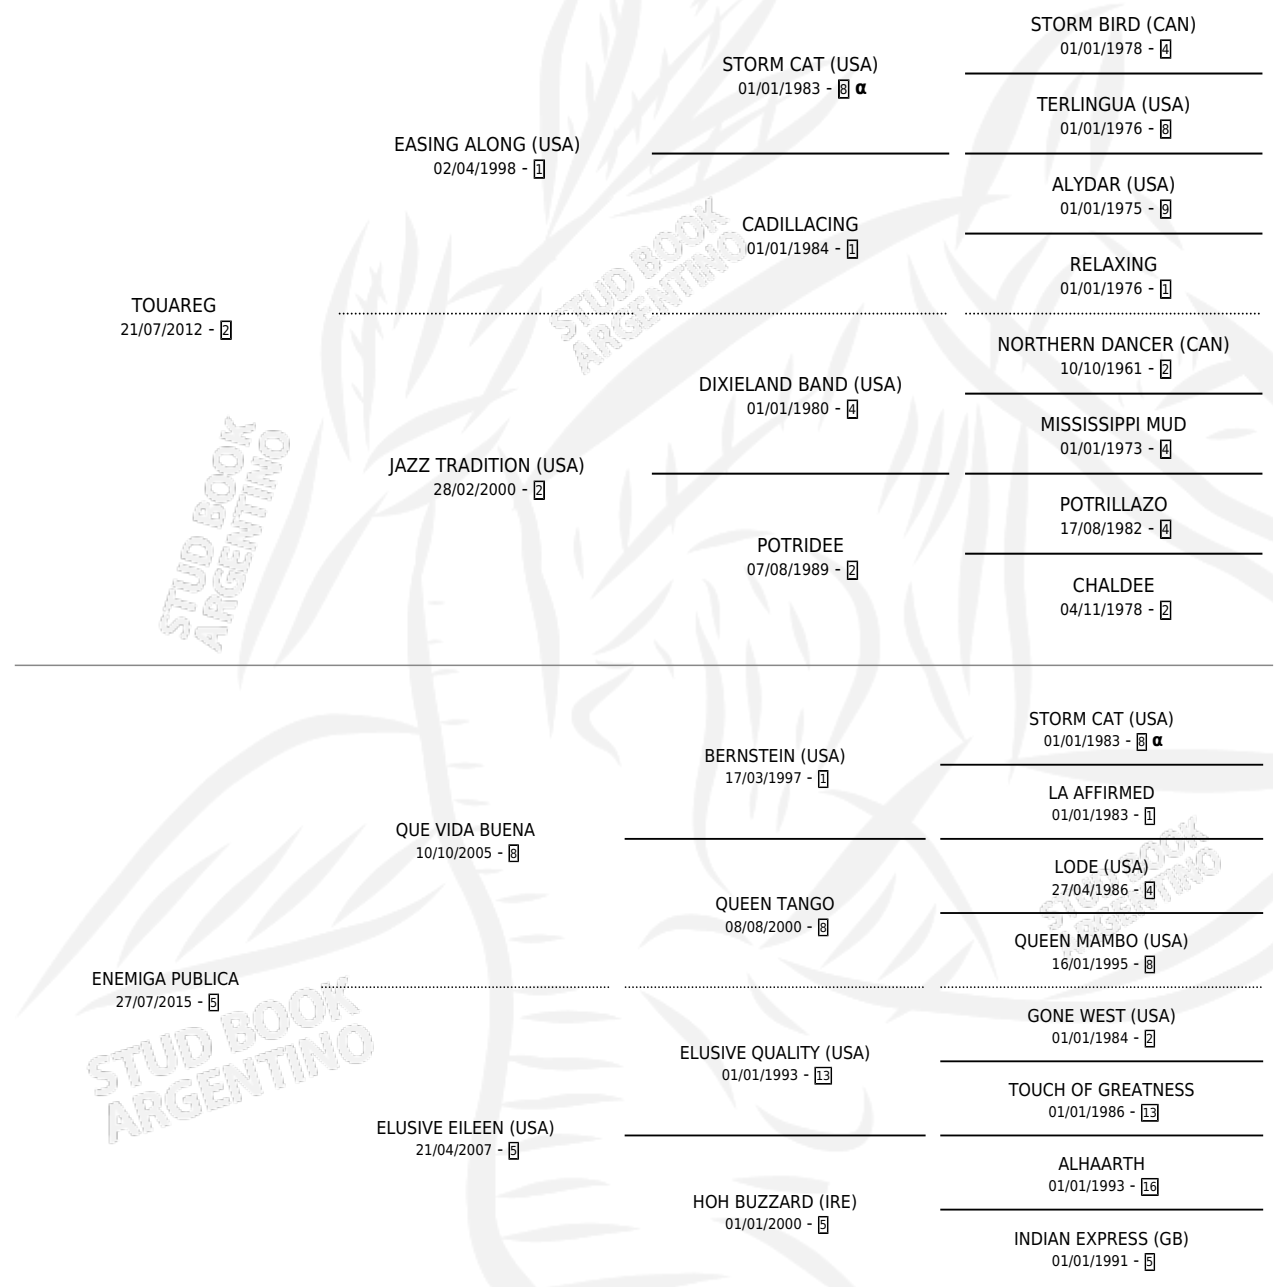

LA ENEMIGA

por **TOUAREG** y **ENEMIGA PUBLICA** por **QUE VIDA BUENA**

Argentina · Hembra · Zaino · SP · 17/08/2024
Familia 5-e · Volumen 45

ESTADO

TIPIFICACIÓN SANGUÍNEA	X
TIPIFICACIÓN POR ADN	✓
PASAPORTE	✓
IDENTIFICACIÓN POR MICROCHIP	✓
REPRODUCTOR	X

Lugar de nacimiento: Don Florentino

Criador: Don Florentino

PEDIGREE

INBREEDING : α

LA ENEMIGA

Datos oficiales del Stud Book Argentino

Documento generado el 08/05/2026

studbook.org.ar