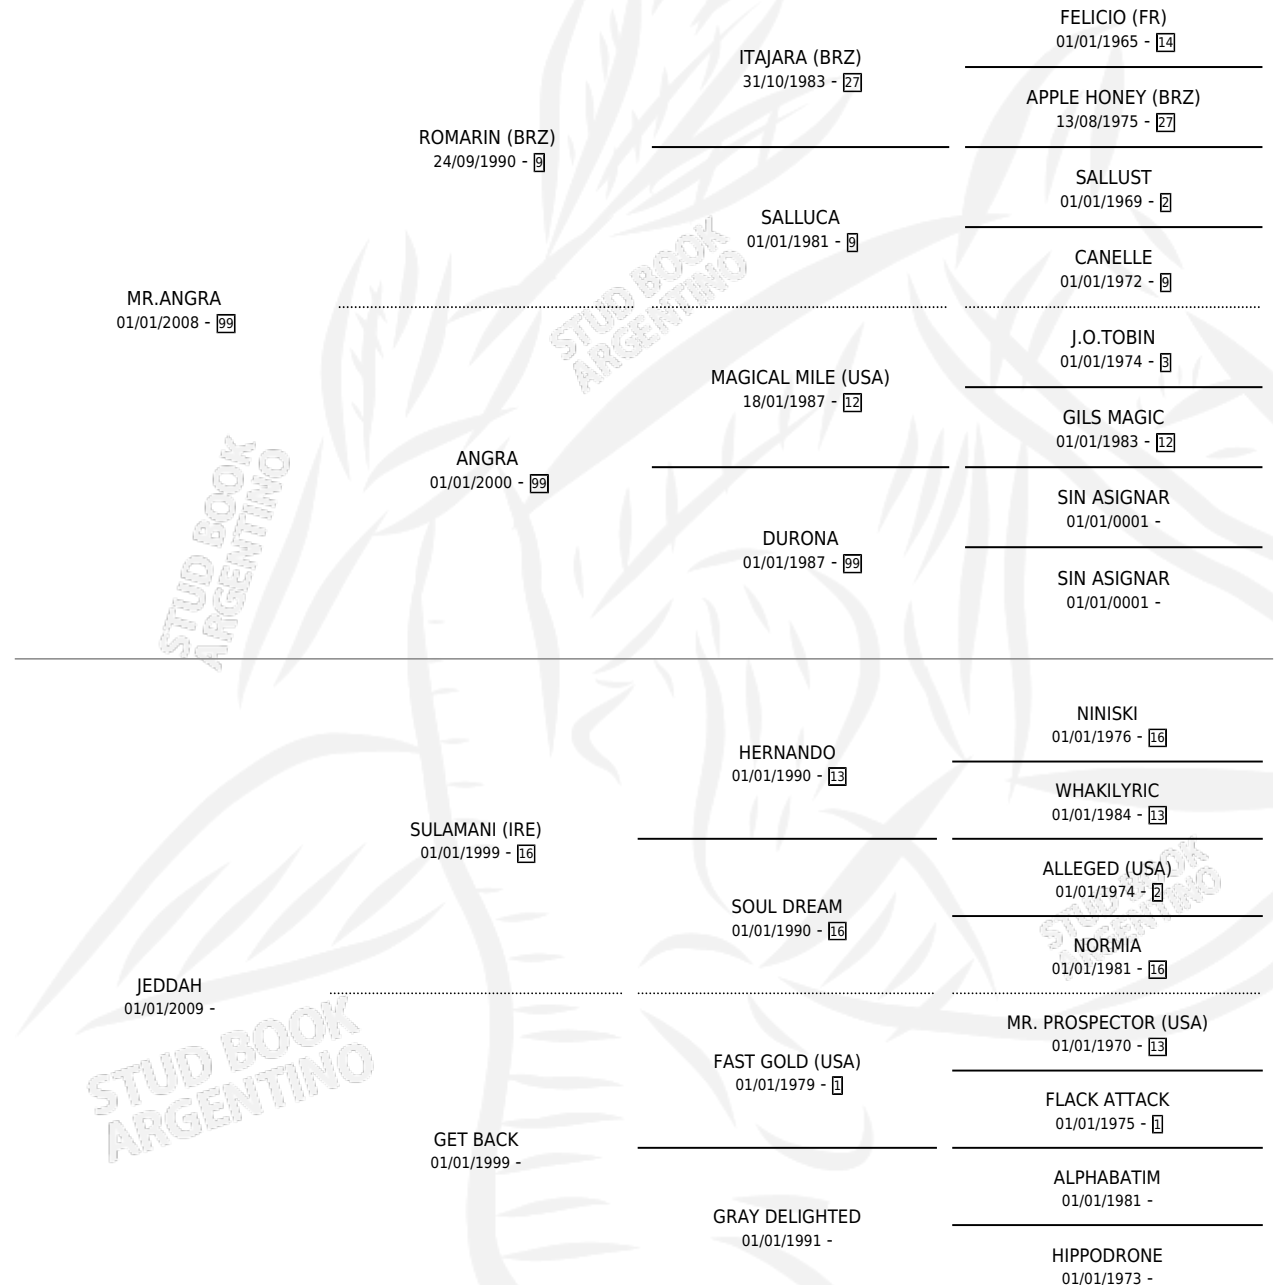

RIYADH

por MR.ANGRA y JEDDAH por SULAMANI (IRE)

Argentina · Hembra · Tordillo · SP · 01/01/2017
Familia · Volumen 43

ESTADO

TIPIFICACIÓN SANGUÍNEA	X
TIPIFICACIÓN POR ADN	X
PASAPORTE	X
IDENTIFICACIÓN POR MICROCHIP	X
REPRODUCTOR	X

Lugar de nacimiento: Campo particular

Criador: Sin dato

~

HIJOS

	MACHOS	HEMBRAS
1 NACIERON	0	1
1 CORRIERON	0	1

SIN ACTUACIONES

PEDIGREE