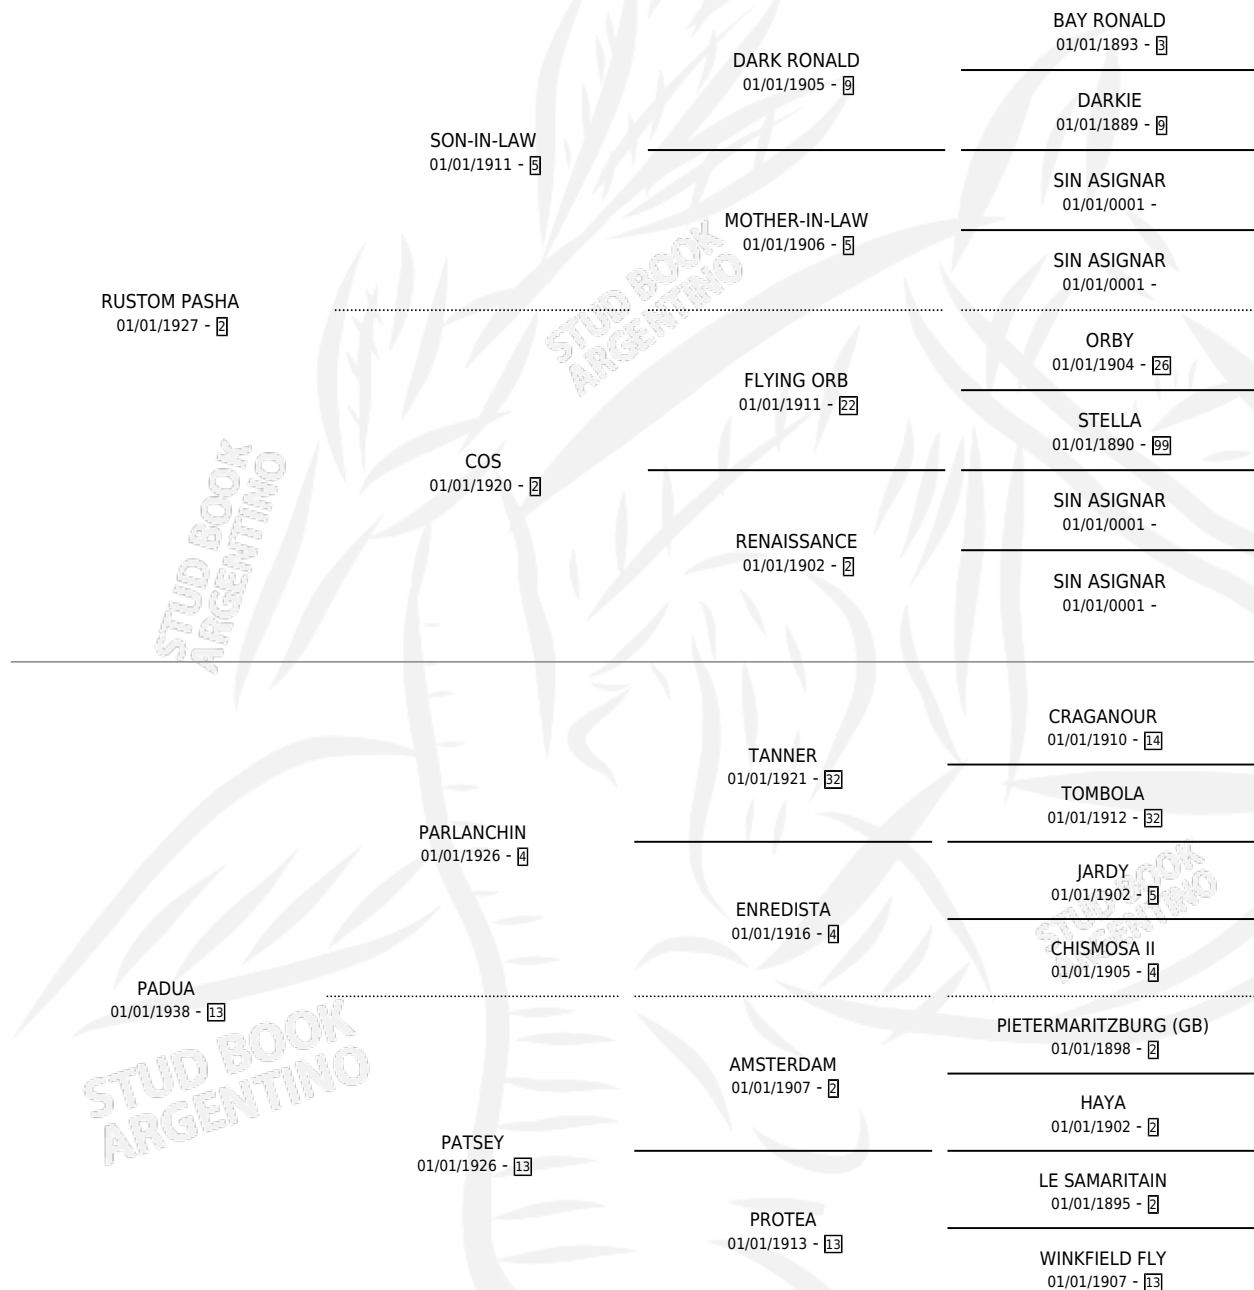

PARMA

por RUSTOM PASHA y PADUA por PARLANCHIN

Argentina · Hembra · Zaino Doradillo · SP · 01/01/1944
Familia 13-c · Volumen 18

ESTADO

TIPIFICACIÓN SANGUÍNEA	X
TIPIFICACIÓN POR ADN	X
PASAPORTE	X
IDENTIFICACIÓN POR MICROCHIP	X
REPRODUCTOR	X

Lugar de nacimiento: Campo particular

Criador: Sin dato

~

HIJOS

	MACHOS	HEMBRAS
3 NACIERON	1	2
SIN ACTUACIONES		

PEDIGREE

PARMA

Datos oficiales del Stud Book Argentino