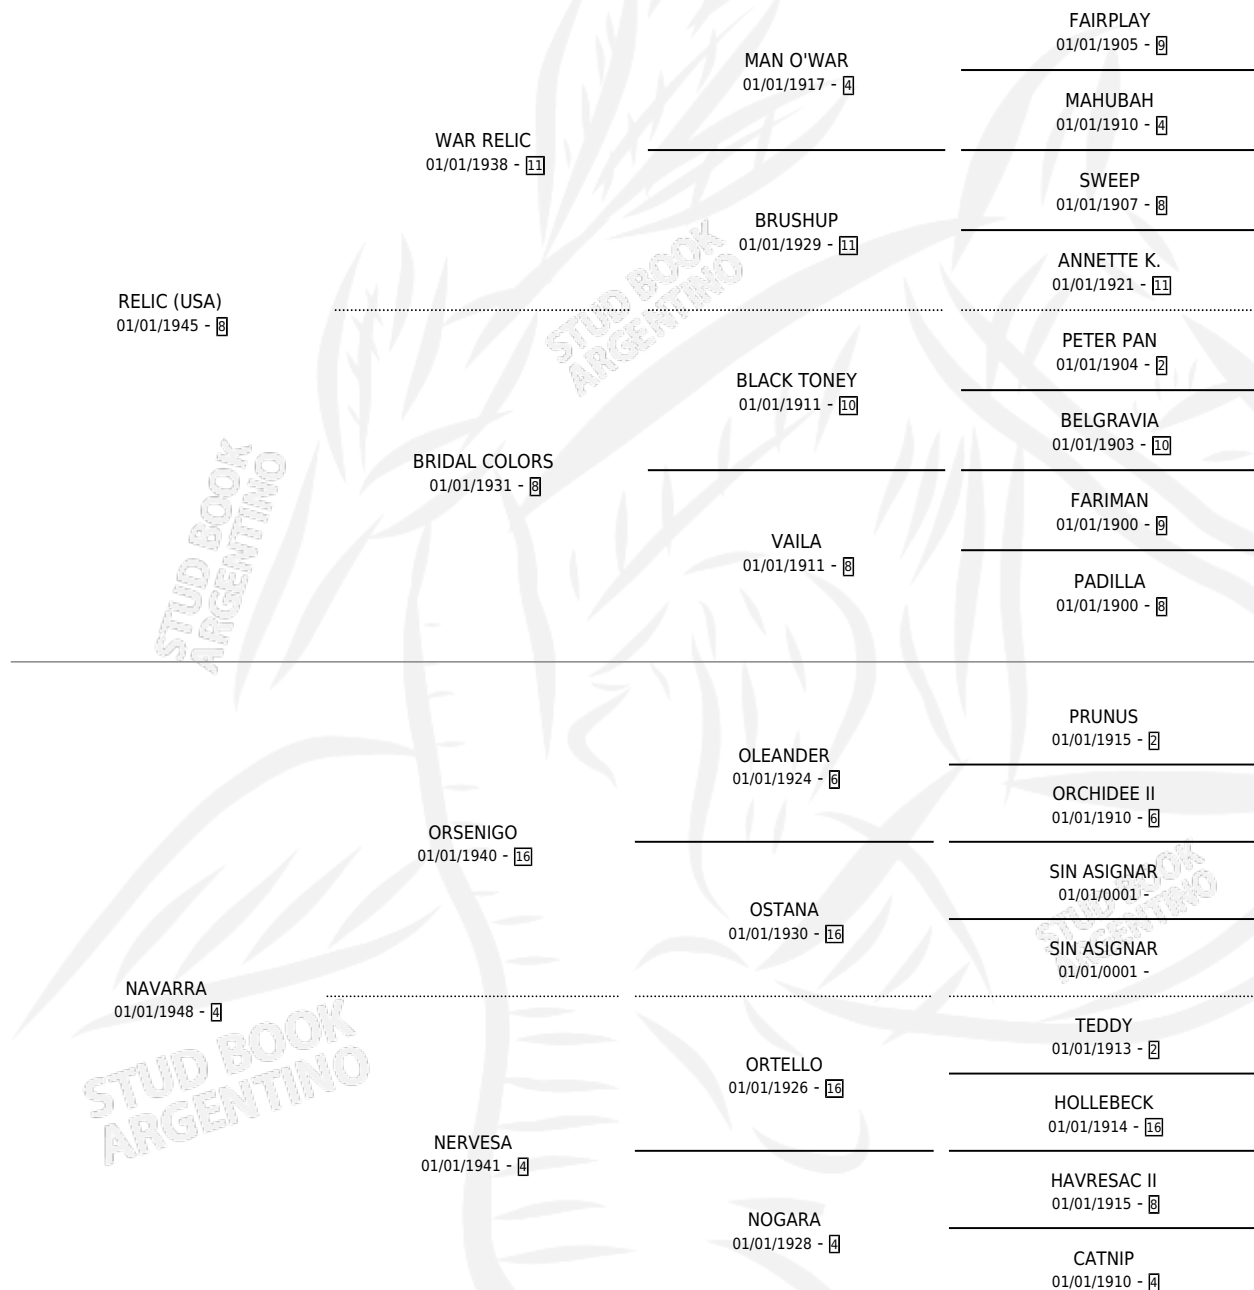

RANAVALO

por **RELIC (USA)** y **NAVARRA** por **ORSENIGO**

Argentina · Hembra · Zaino · · 01/01/1954
Familia 4-r · Volumen 22

ESTADO

TIPIFICACIÓN SANGUÍNEA	X
TIPIFICACIÓN POR ADN	X
PASAPORTE	X
IDENTIFICACIÓN POR MICROCHIP	X
REPRODUCTOR	X

Lugar de nacimiento: Campo particular

Criador: Sin dato

~

HIJOS

	MACHOS	HEMBRAS
1 NACIERON	1	0

SIN ACTUACIONES

PEDIGREE