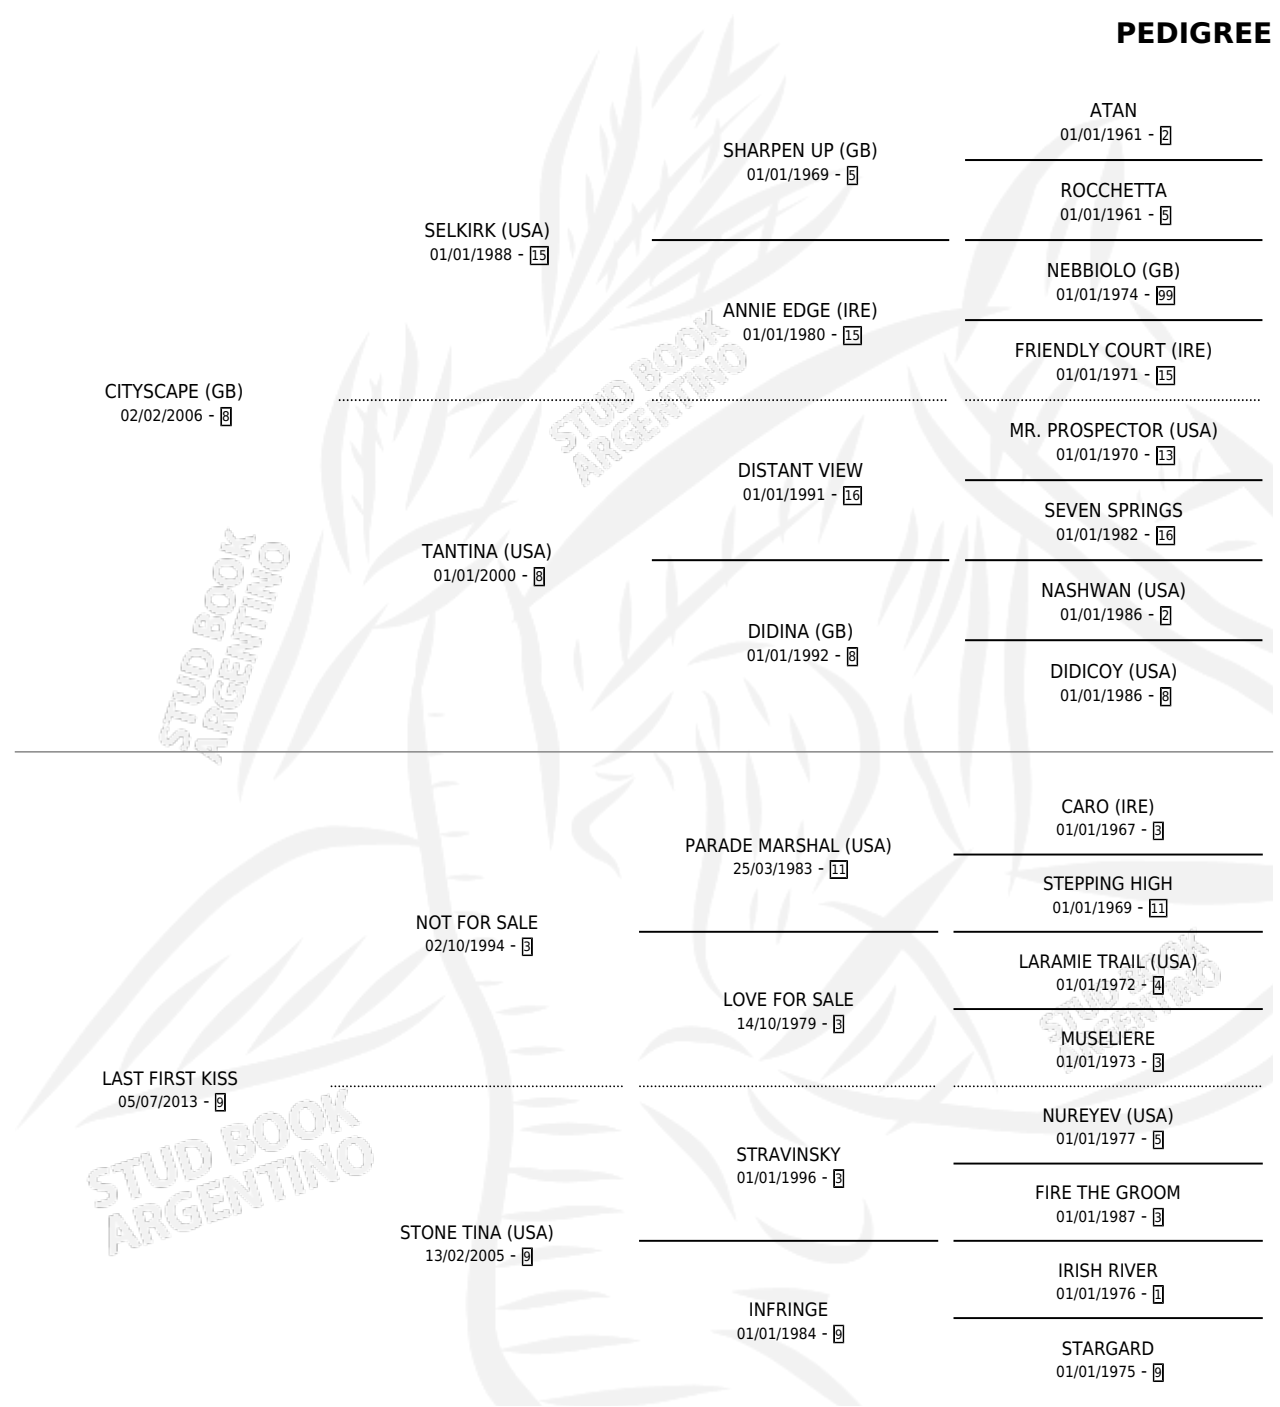

CHE LABRADA

por CITYSCAPE (GB) y LAST FIRST KISS por NOT FOR SALE

Argentina · Hembra · Alazan · SP · 01/08/2024
Familia 9-c · Volumen 45

ESTADO

TIPIFICACIÓN SANGUÍNEA	X
TIPIFICACIÓN POR ADN	✓
PASAPORTE	✓
IDENTIFICACIÓN POR MICROCHIP	✓
REPRODUCTOR	X

Lugar de nacimiento: Campo particular
Criador: Losinno Patricio Francisco

PEDIGREE

CHE LABRADA

Datos oficiales del Stud Book Argentino

Documento generado el 25/04/2026

studbook.org.ar