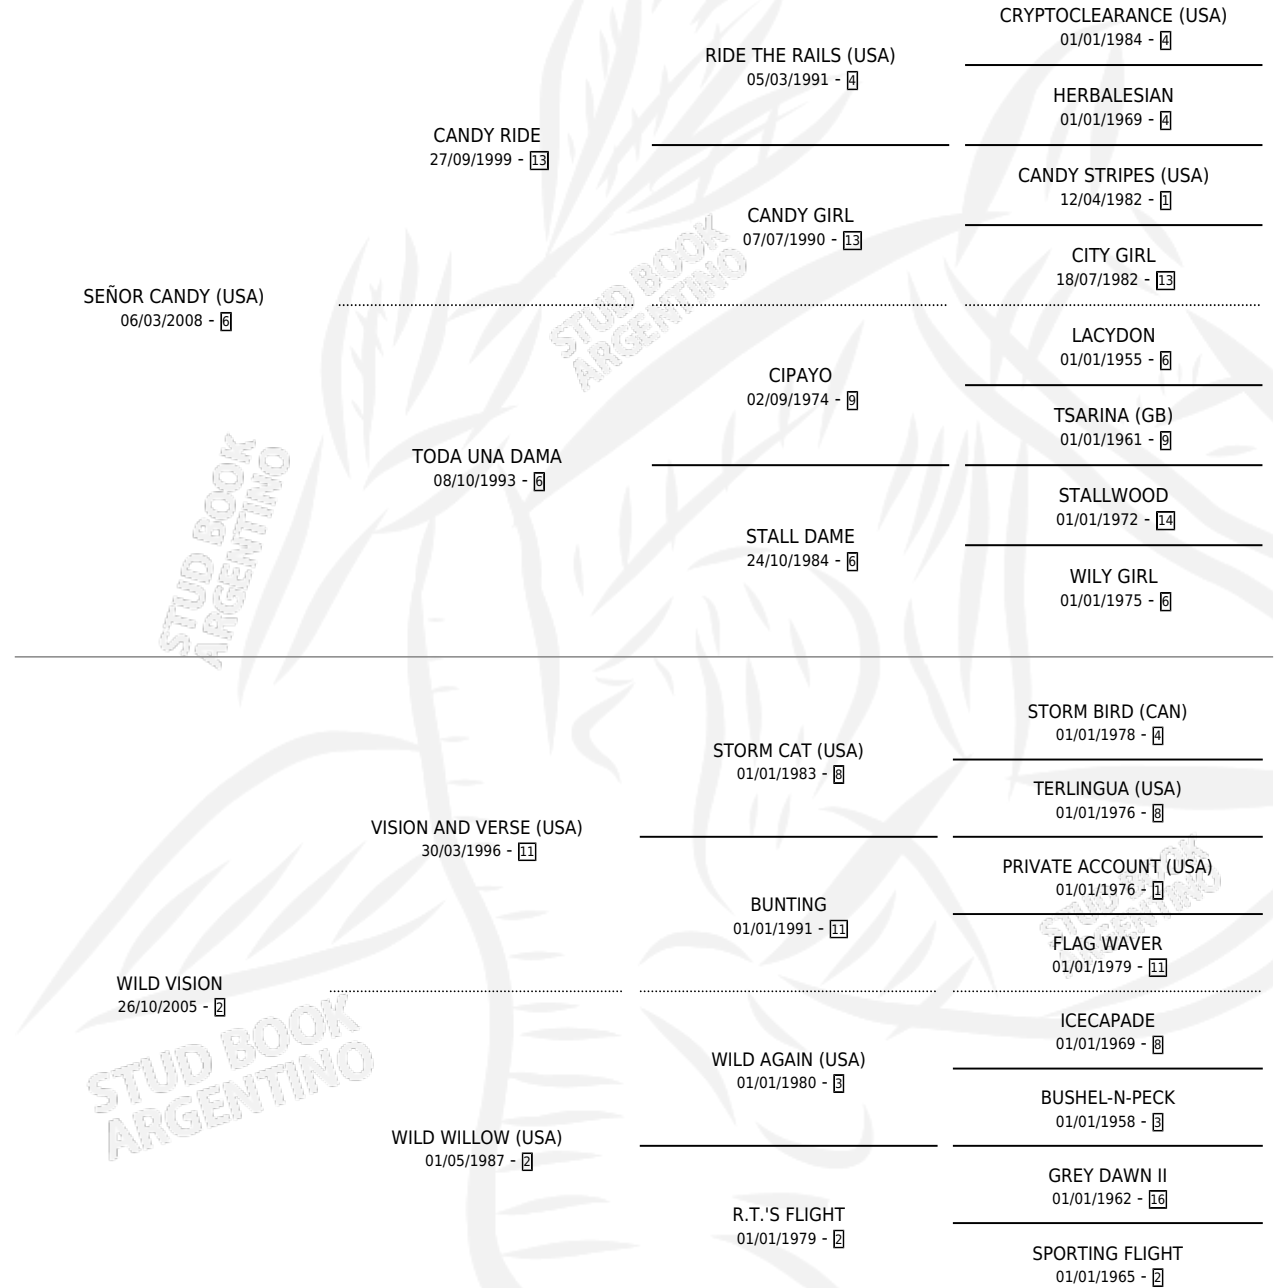

DR WILD

por SEÑOR CANDY (USA) y WILD VISION por VISION AND VERSE (USA)

Argentina · Macho · Alazan · SP · 20/07/2024
Familia 2-s · Volumen 45

ESTADO

TIPIFICACIÓN SANGUÍNEA	X
TIPIFICACIÓN POR ADN	✓
PASAPORTE	✓
IDENTIFICACIÓN POR MICROCHIP	✓
REPRODUCTOR	X

Lugar de nacimiento: Campo particular
Criador: Martinez Pablo

PEDIGREE

DR WILD

Datos oficiales del Stud Book Argentino

Documento generado el 26/04/2026

studbook.org.ar