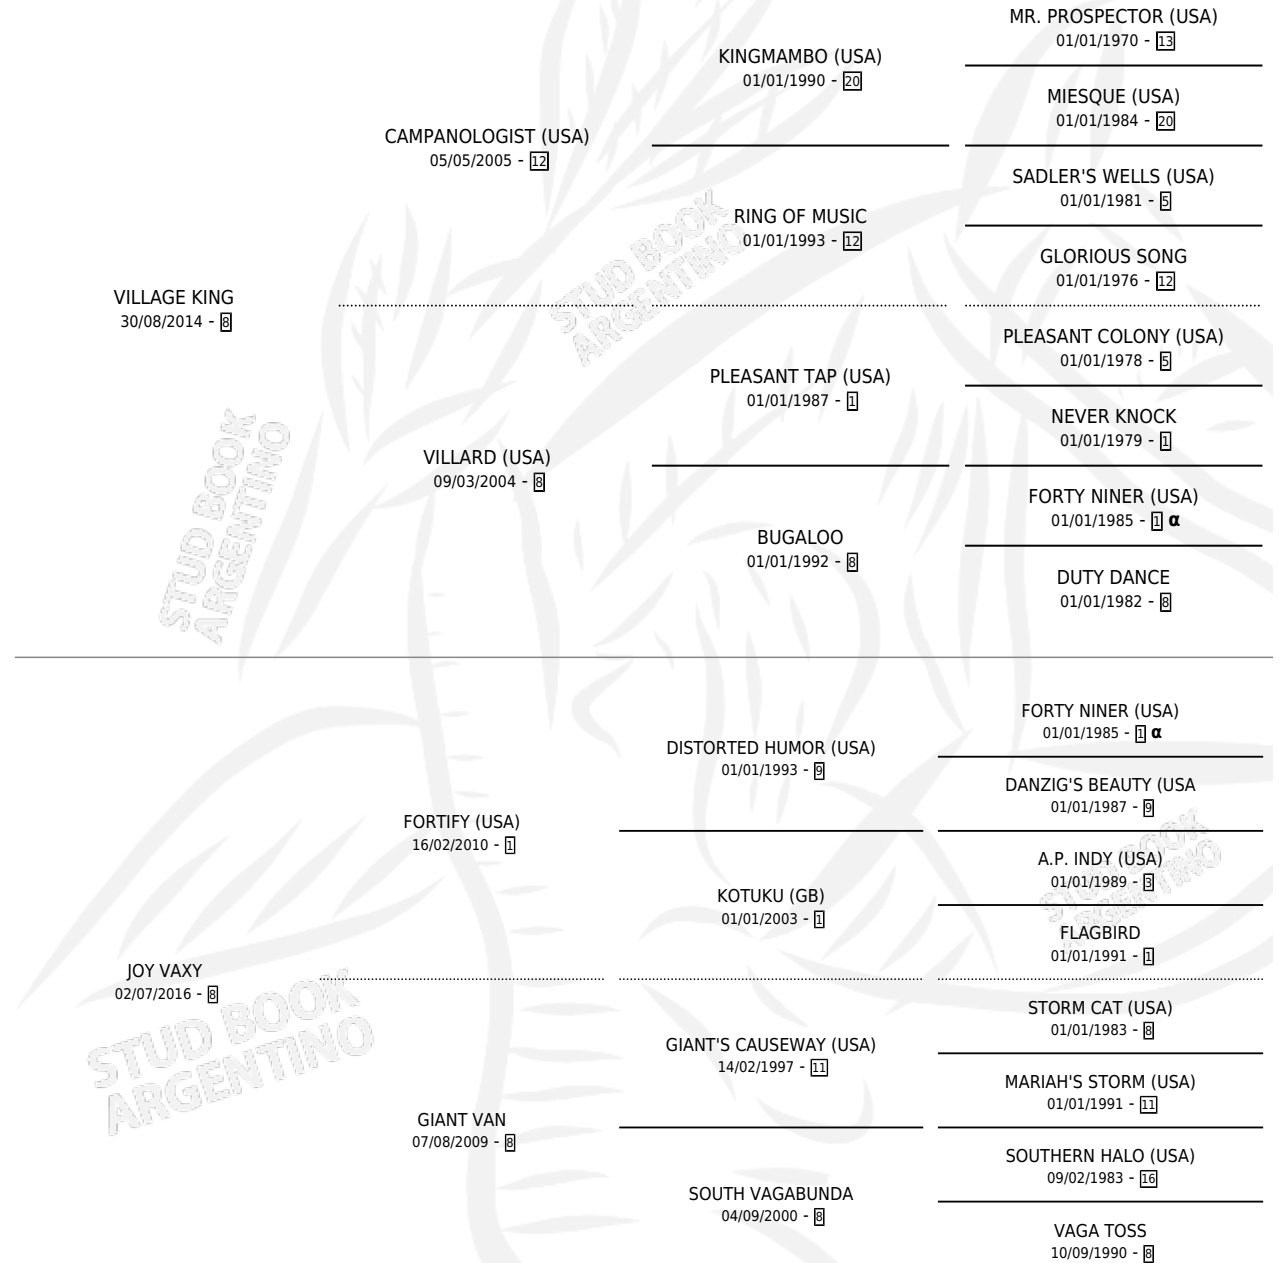

LONG LONG AGO

por VILLAGE KING y JOY VAXY por FORTIFY (USA)

Argentina · Macho · Zaino · SP · 28/07/2024

Familia 8-j · Volumen 45

ESTADO

TIPIFICACIÓN SANGUÍNEA	X
TIPIFICACIÓN POR ADN	X
PASAPORTE	X
IDENTIFICACIÓN POR MICROCHIP	X
REPRODUCTOR	X

Lugar de nacimiento: La Providencia

Criador: Hartono Iman

PEDIGREE

INBREEDING : α

LONG LONG AGO

Datos oficiales del Stud Book Argentino

Documento generado el 05/05/2026

studbook.org.ar