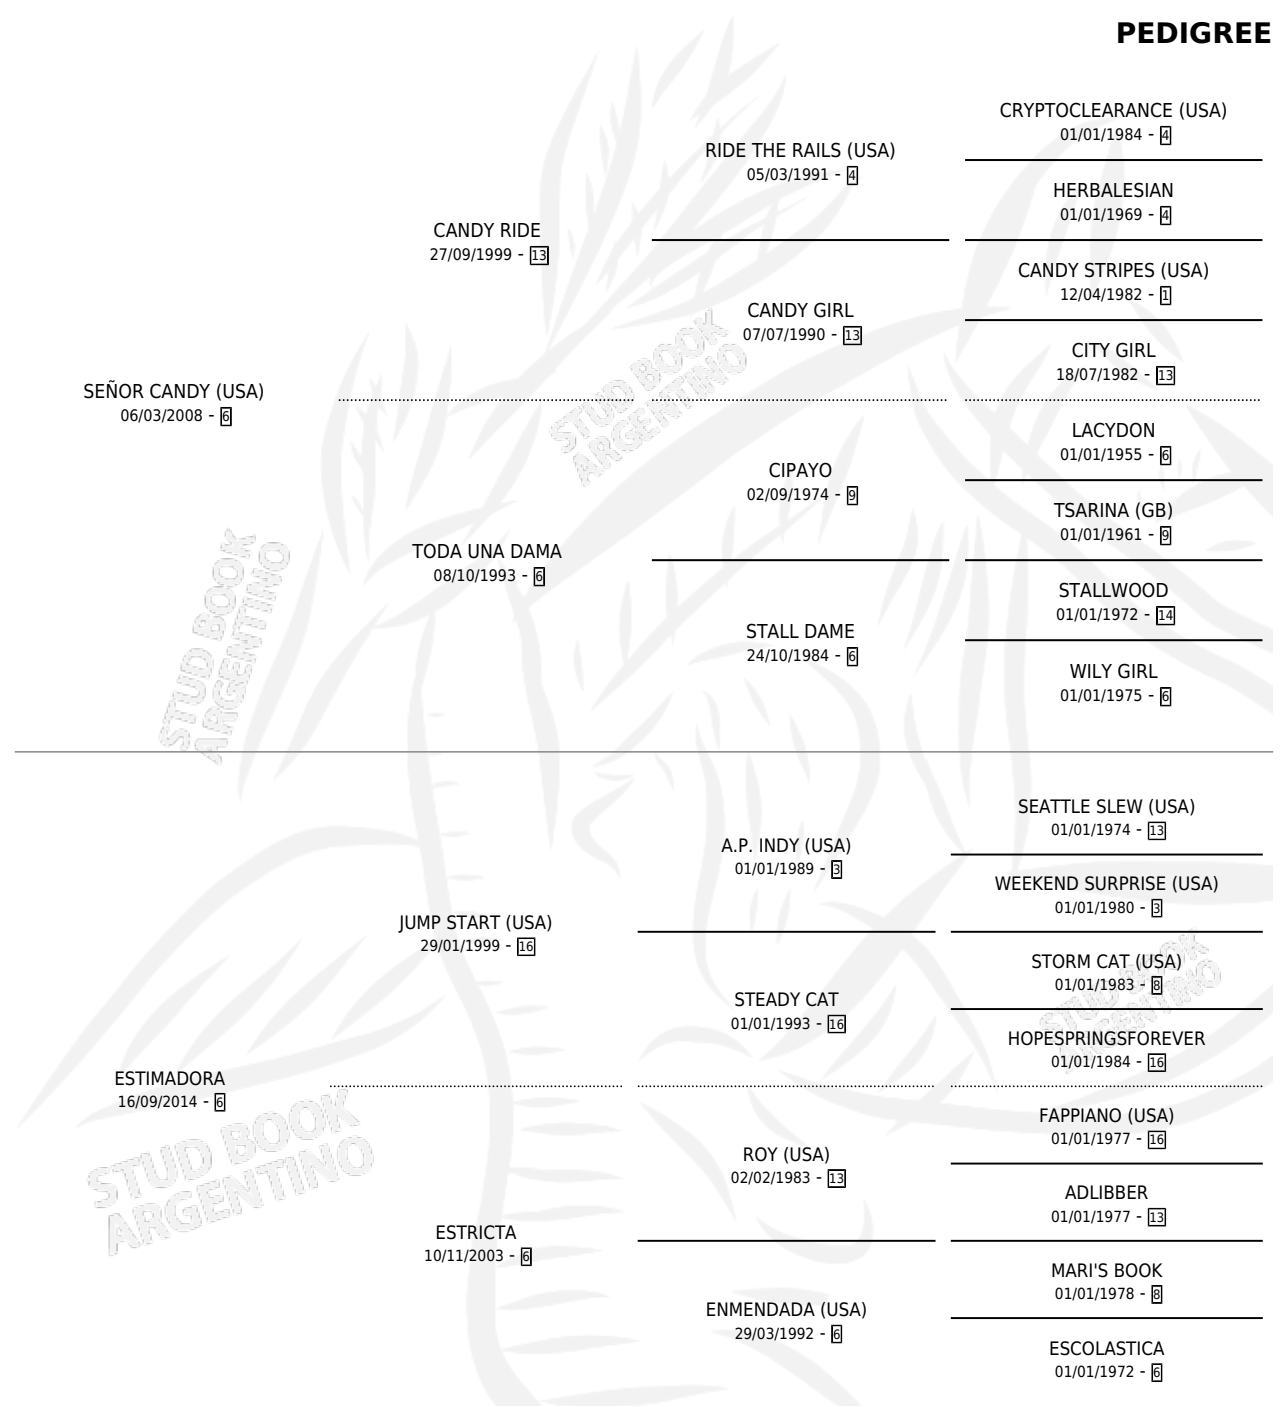

EMPIRIC LOVE

por SEÑOR CANDY (USA) y ESTIMADORA por JUMP START (USA)

Argentina · Hembra · Alazan · SP · 03/08/2024
Familia 6-f · Volumen 45

ESTADO

TIPIFICACIÓN SANGUÍNEA	X
TIPIFICACIÓN POR ADN	✓
PASAPORTE	✓
IDENTIFICACIÓN POR MICROCHIP	✓
REPRODUCTOR	X

Lugar de nacimiento: La Esperanza

Criador: La Esperanza

PEDIGREE

EMPIRIC LOVE

Datos oficiales del Stud Book Argentino

Documento generado el 12/06/2026

studbook.org.ar