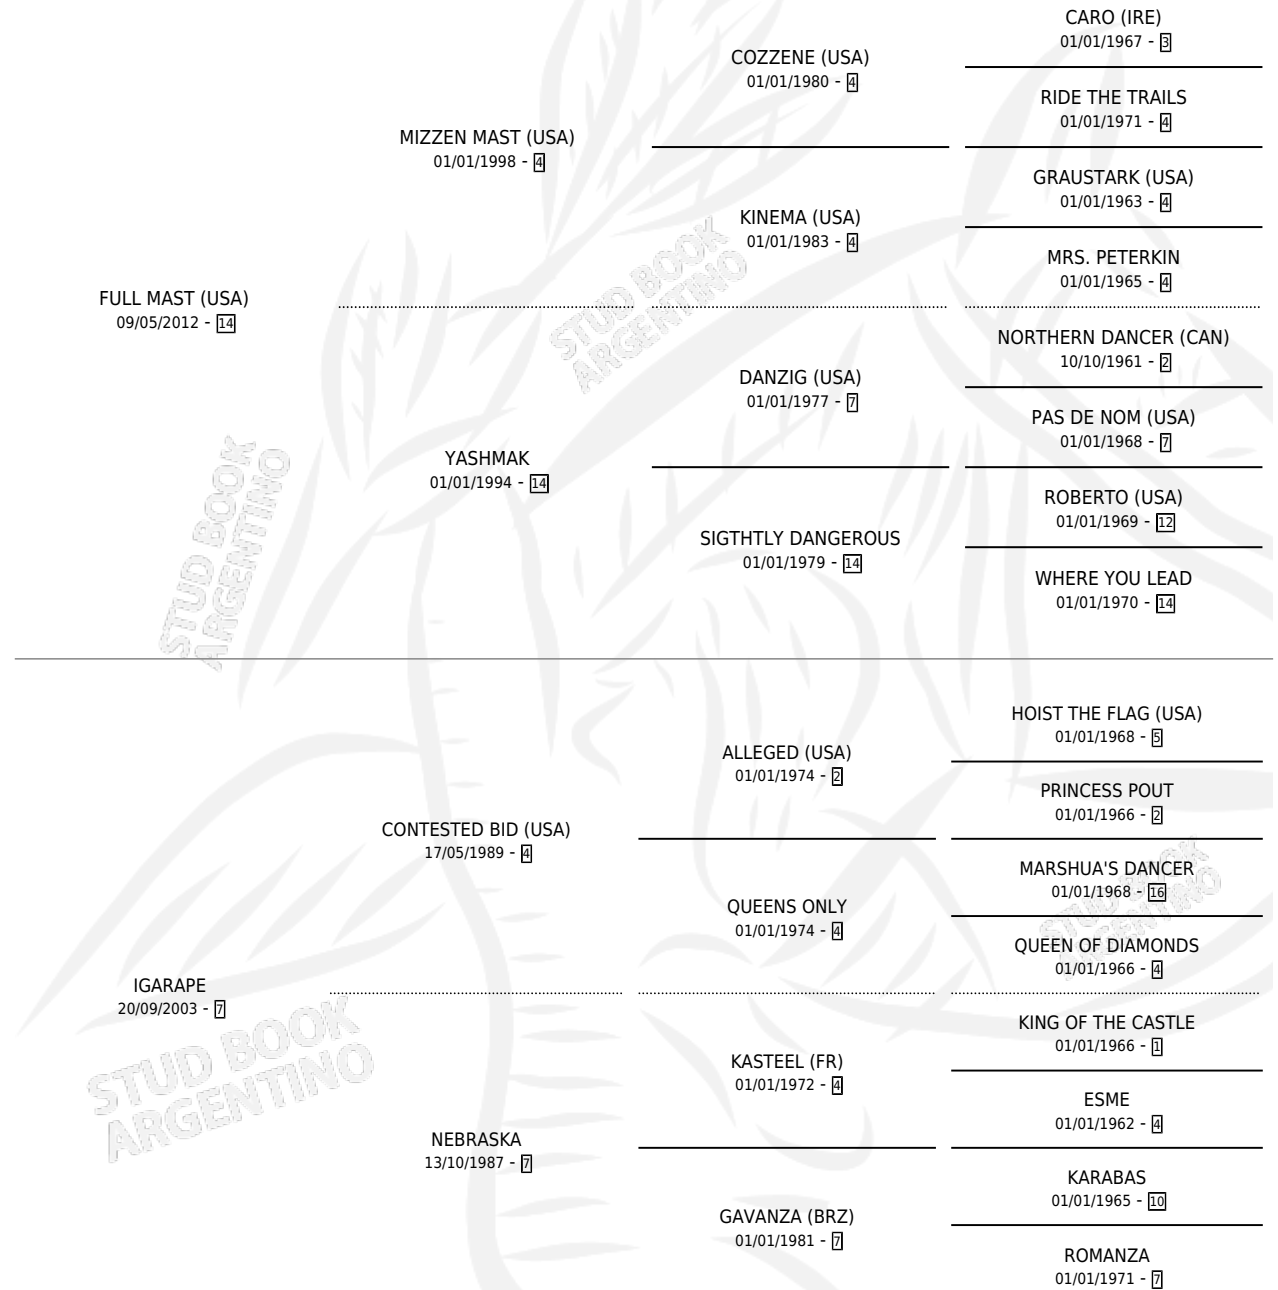

IGARATEGUI

por **FULL MAST (USA)** y **IGARAPE** por **CONTESTED BID (USA)**

Argentina · Hembra · Zaino · SP · 03/08/2024
Familia 7-a · Volumen 45

ESTADO

TIPIFICACIÓN SANGUÍNEA	X
TIPIFICACIÓN POR ADN	✓
PASAPORTE	✓
IDENTIFICACIÓN POR MICROCHIP	✓
REPRODUCTOR	X

Lugar de nacimiento: La Fortaleza

Criador: La Fortaleza

PEDIGREE

IGARATEGUI

Datos oficiales del Stud Book Argentino

Documento generado el 26/04/2026

studbook.org.ar