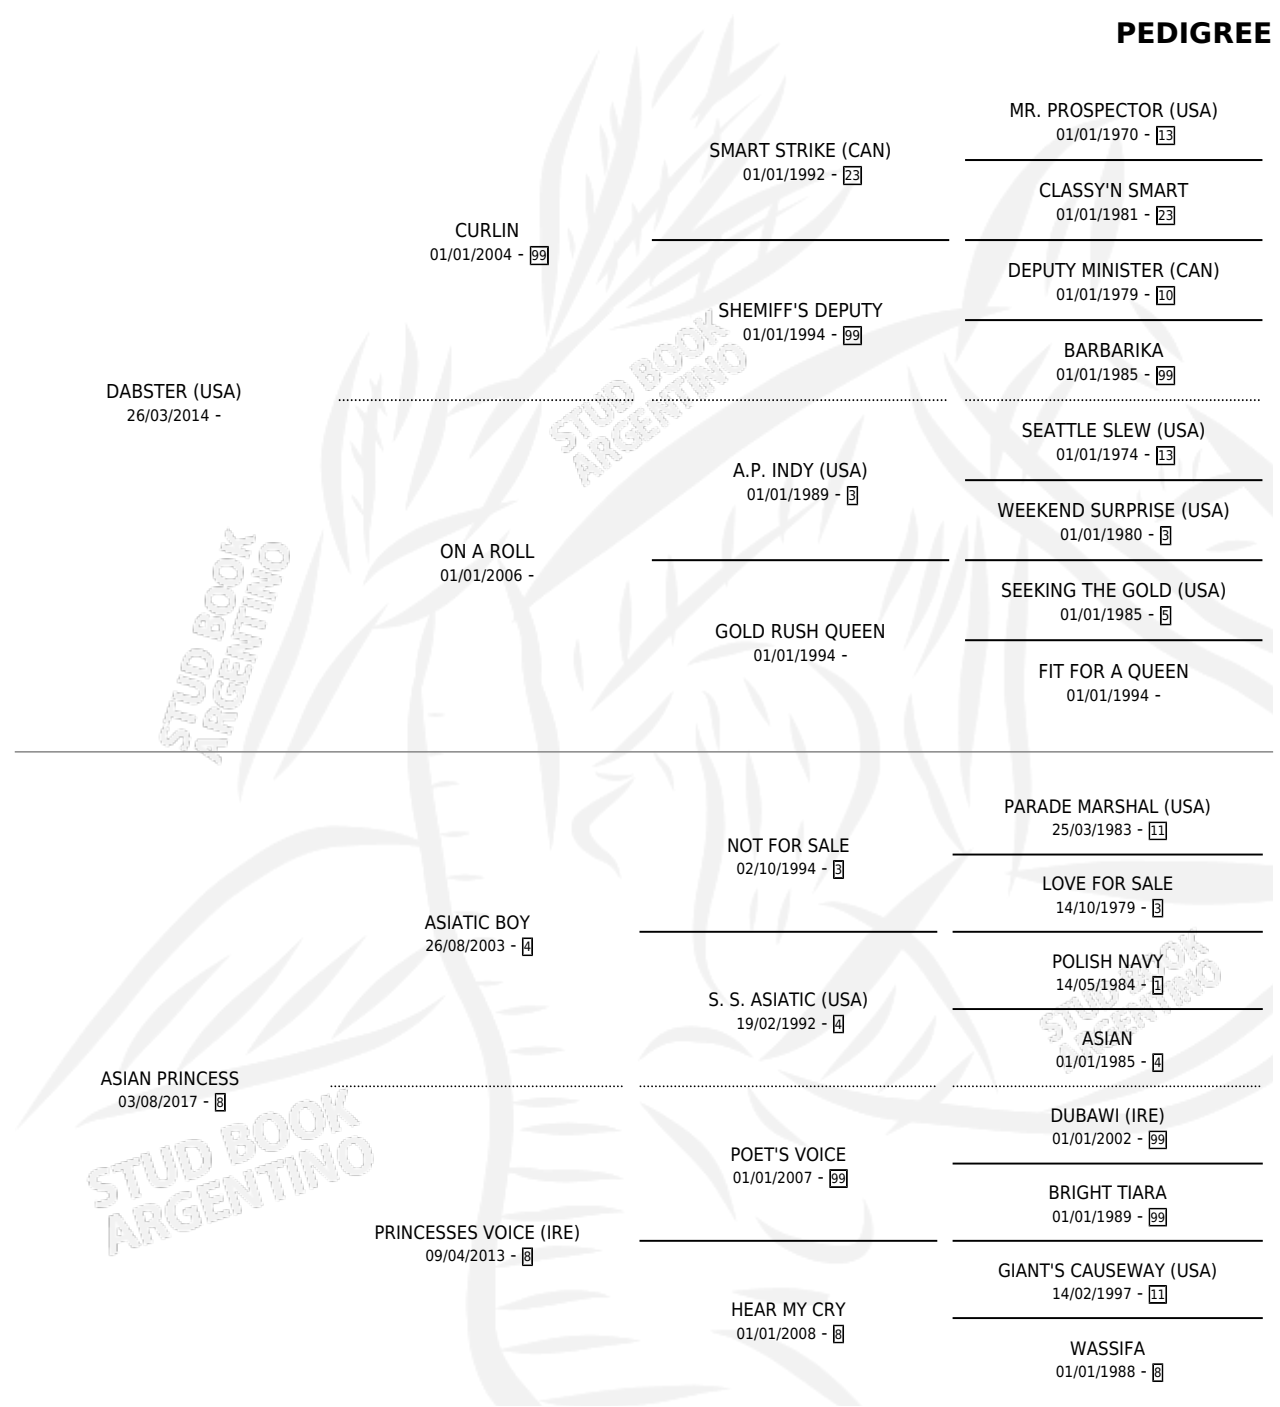

ALNAJEEB

por **DABSTER (USA)** y **ASIAN PRINCESS** por **ASIATIC BOY**

Argentina · Macho · Zaino · SP · 08/08/2024
Familia 8-c · Volumen 45

ESTADO

TIPIFICACIÓN SANGUÍNEA	X
TIPIFICACIÓN POR ADN	✓
PASAPORTE	X
IDENTIFICACIÓN POR MICROCHIP	✓
REPRODUCTOR	X

Lugar de nacimiento: Wilgerbosdrift Argentina
Criador: Al Adiyaat Argentina S.A.

PEDIGREE

ALNAJEEB

Datos oficiales del Stud Book Argentino

Documento generado el 04/05/2026

studbook.org.ar