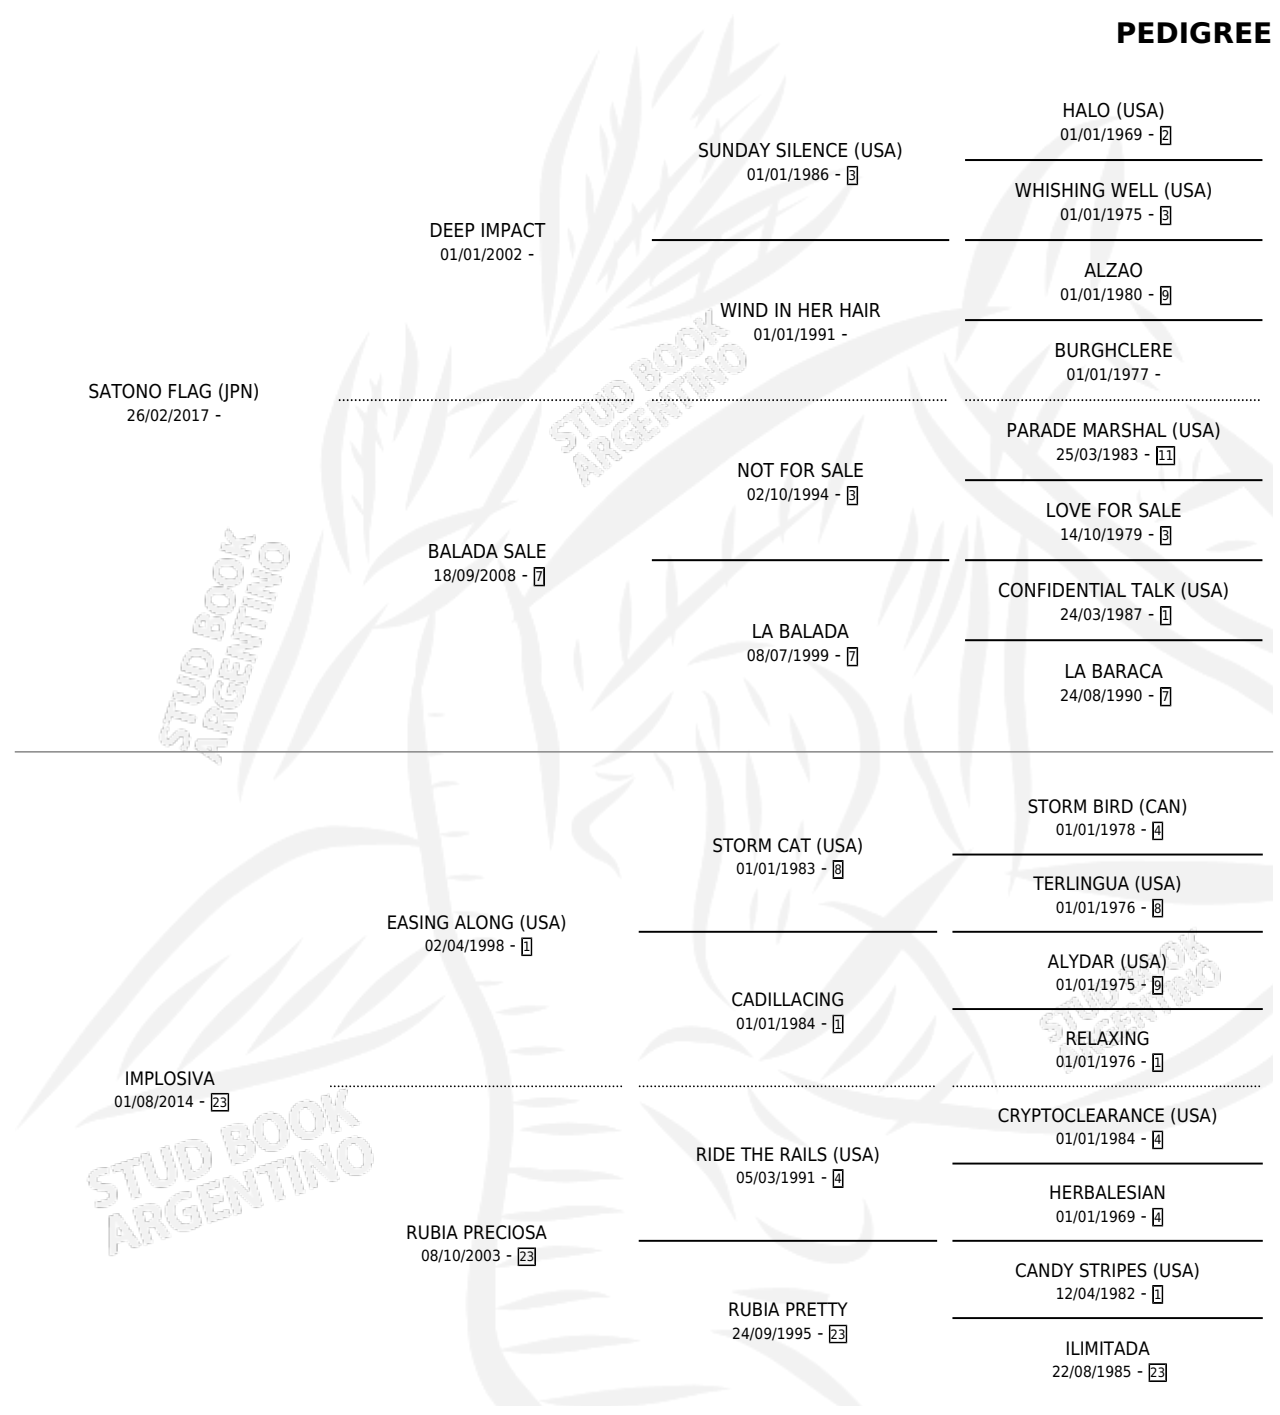

ICE KING

por **SATONO FLAG (JPN)** y **IMPLOSIVA** por **EASING ALONG (USA)**

Argentina · Macho · Zaino · SP · 07/08/2024
Familia 23-a · Volumen 45

ESTADO

TIPIFICACIÓN SANGUÍNEA	X
TIPIFICACIÓN POR ADN	✓
PASAPORTE	✓
IDENTIFICACIÓN POR MICROCHIP	✓
REPRODUCTOR	X

Lugar de nacimiento: Vacacion

Criador: Vacacion

PEDIGREE

ICE KING

Datos oficiales del Stud Book Argentino

Documento generado el 04/05/2026

studbook.org.ar