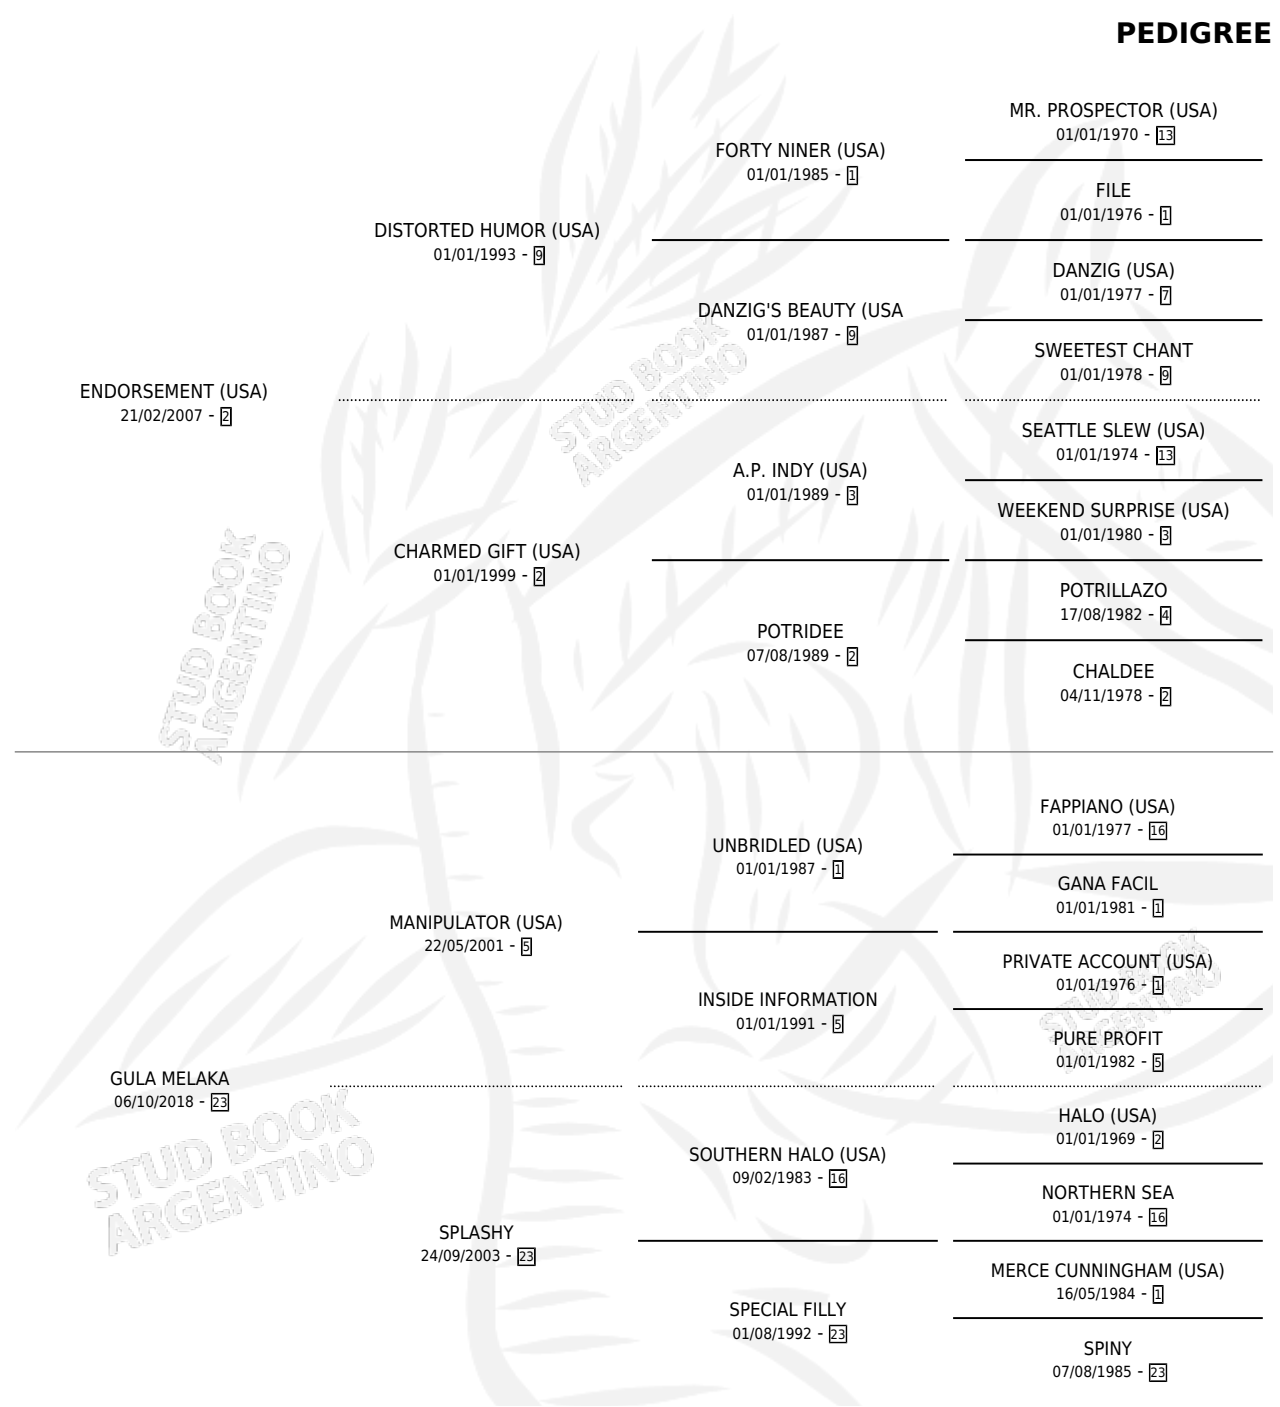

ENDORADO

por **ENDORSEMENT (USA)** y **GULA MELAKA** por **MANIPULATOR (USA)**

Argentina · Macho · Alazan · SP · 03/08/2024
Familia 23-a · Volumen 45

ESTADO

TIPIFICACIÓN SANGUÍNEA	X
TIPIFICACIÓN POR ADN	✓
PASAPORTE	✓
IDENTIFICACIÓN POR MICROCHIP	✓
REPRODUCTOR	X

Lugar de nacimiento: La Fortaleza
Criador: Andrenacci Marcela Beatriz

PEDIGREE

ENDORADO

Datos oficiales del Stud Book Argentino

Documento generado el 27/04/2026

studbook.org.ar