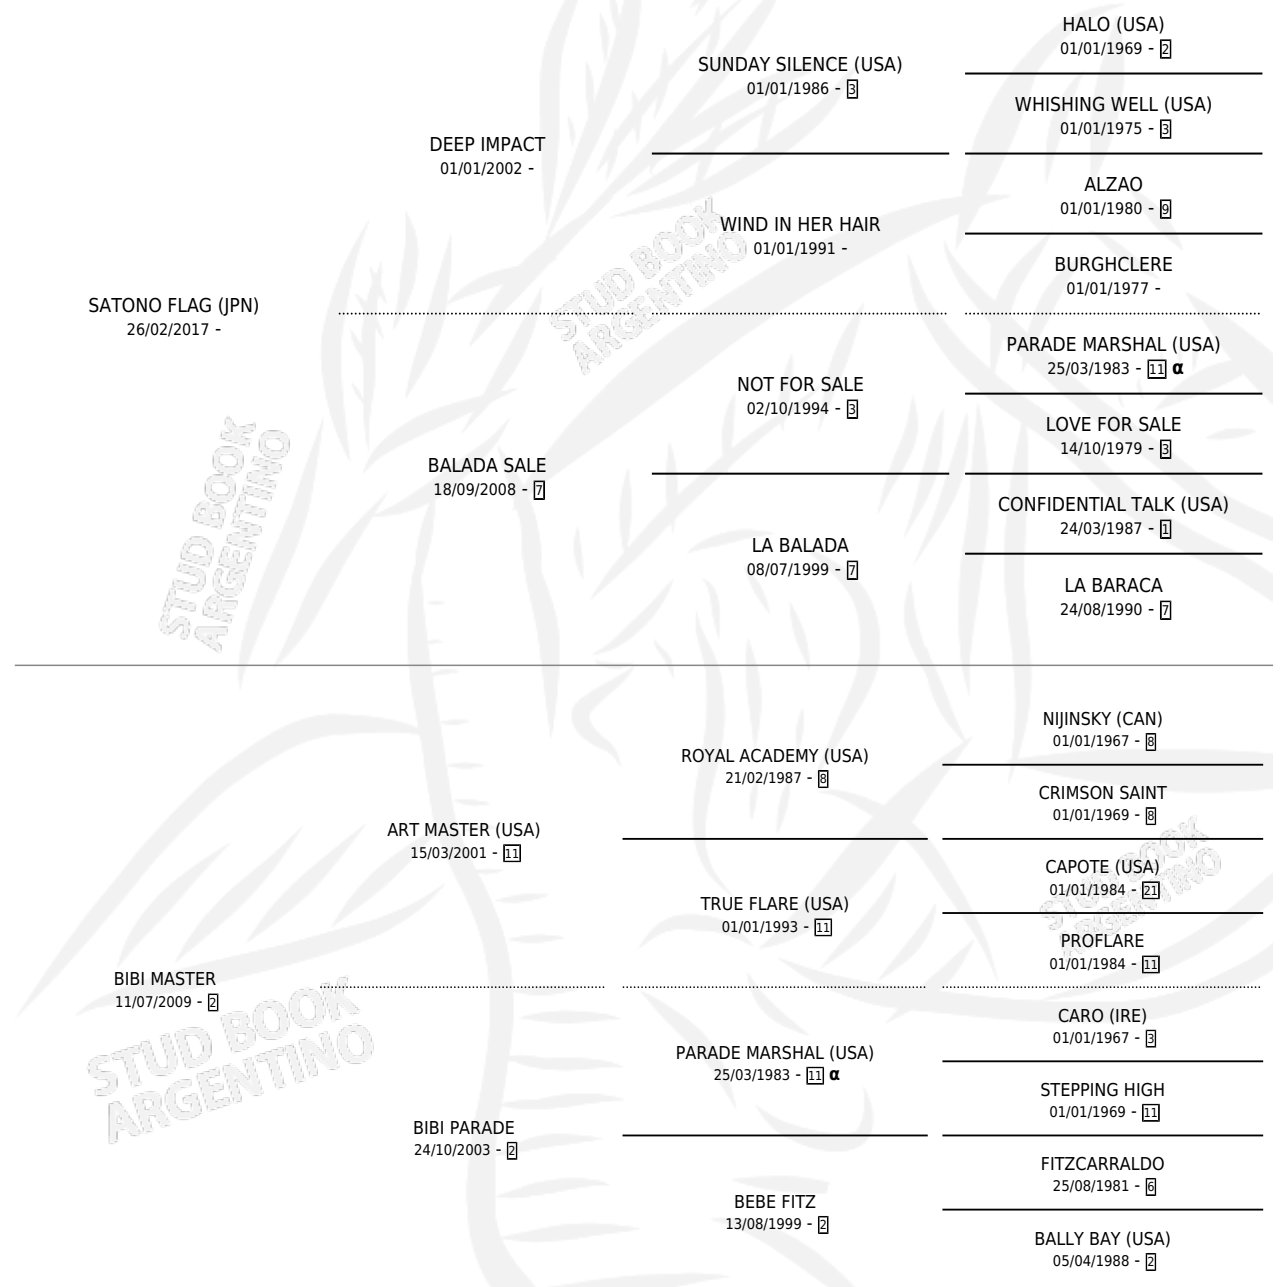

FLAG MASTER

por SATONO FLAG (JPN) y BIBI MASTER por ART MASTER (USA)

Argentina · Macho · Zaino · SP · 30/07/2024
Familia 2-f · Volumen 45

ESTADO

TIPIFICACIÓN SANGUÍNEA	X
TIPIFICACIÓN POR ADN	X
PASAPORTE	X
IDENTIFICACIÓN POR MICROCHIP	✓
REPRODUCTOR	X

Lugar de nacimiento: Loma Linda

Criador: Solari Gervasio Ernesto y Scavuzzo German

PEDIGREE

INBREEDING : α

FLAG MASTER

Datos oficiales del Stud Book Argentino

Documento generado el 02/05/2026

studbook.org.ar