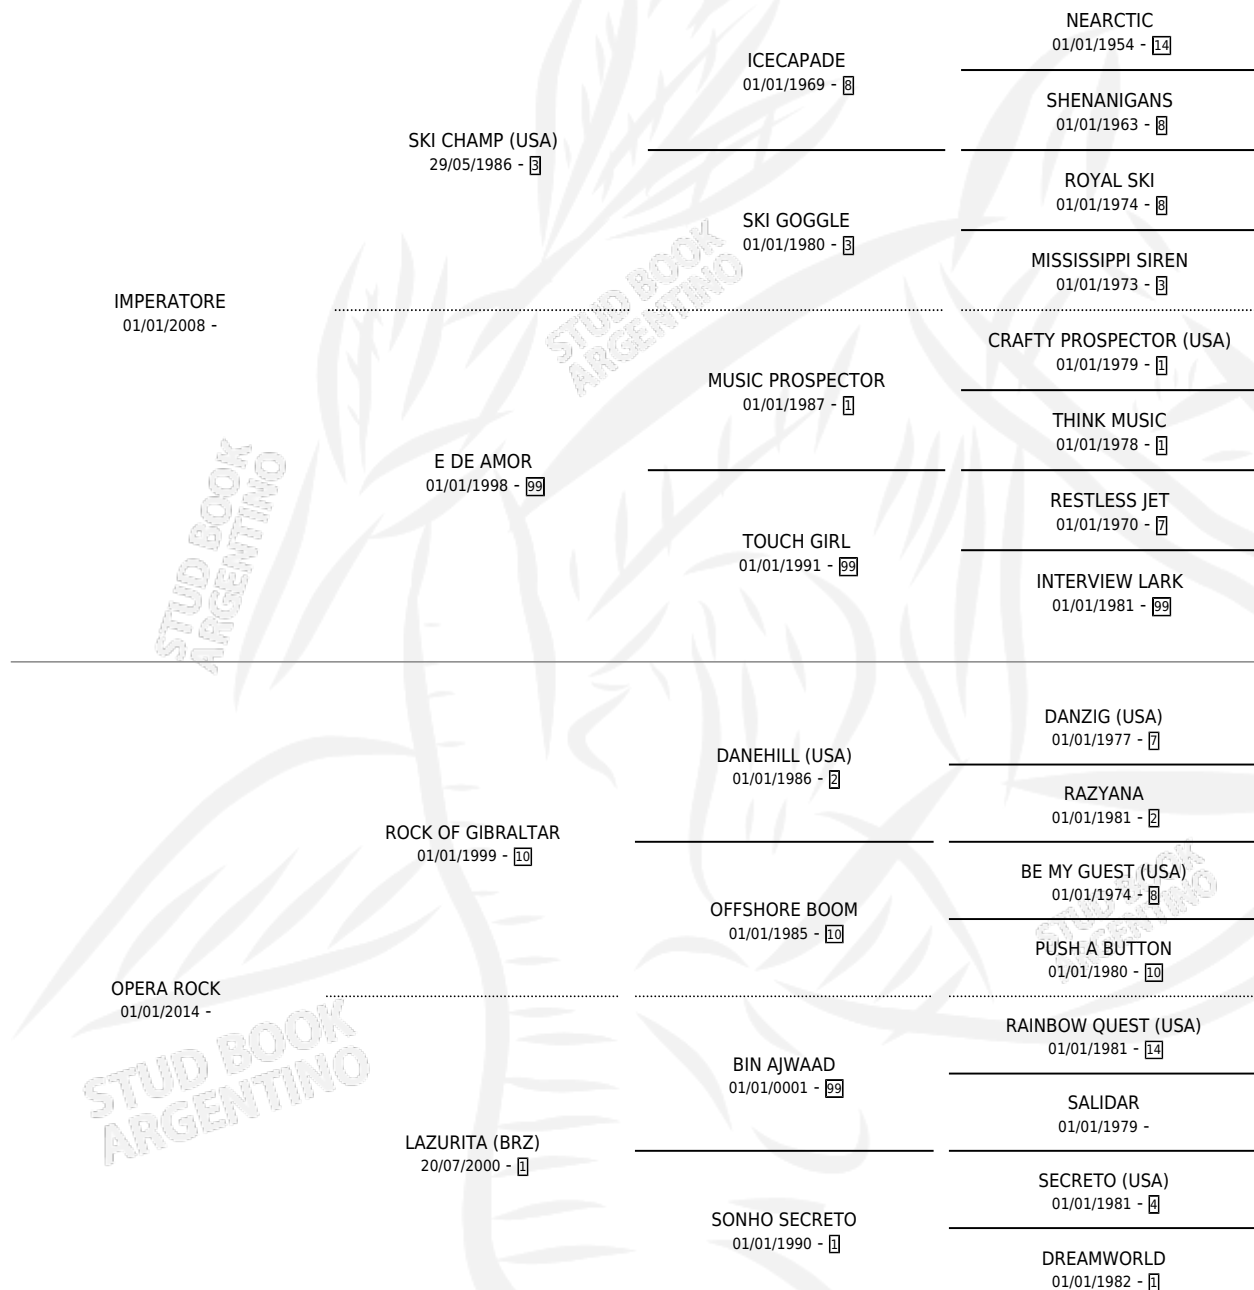

VIBE (BRZ)

por IMPERATORE y OPERA ROCK por ROCK OF GIBRALTAR

Brasil · Hembra · Zaino · SP · 13/09/2021
Familia · Volumen web

ESTADO

TIPIFICACIÓN SANGUÍNEA	X
TIPIFICACIÓN POR ADN	✓
PASAPORTE	✓
IDENTIFICACIÓN POR MICROCHIP	✓
REPRODUCTOR	X

Lugar de nacimiento: Brasil

Criador: Extranjero

PEDIGREE