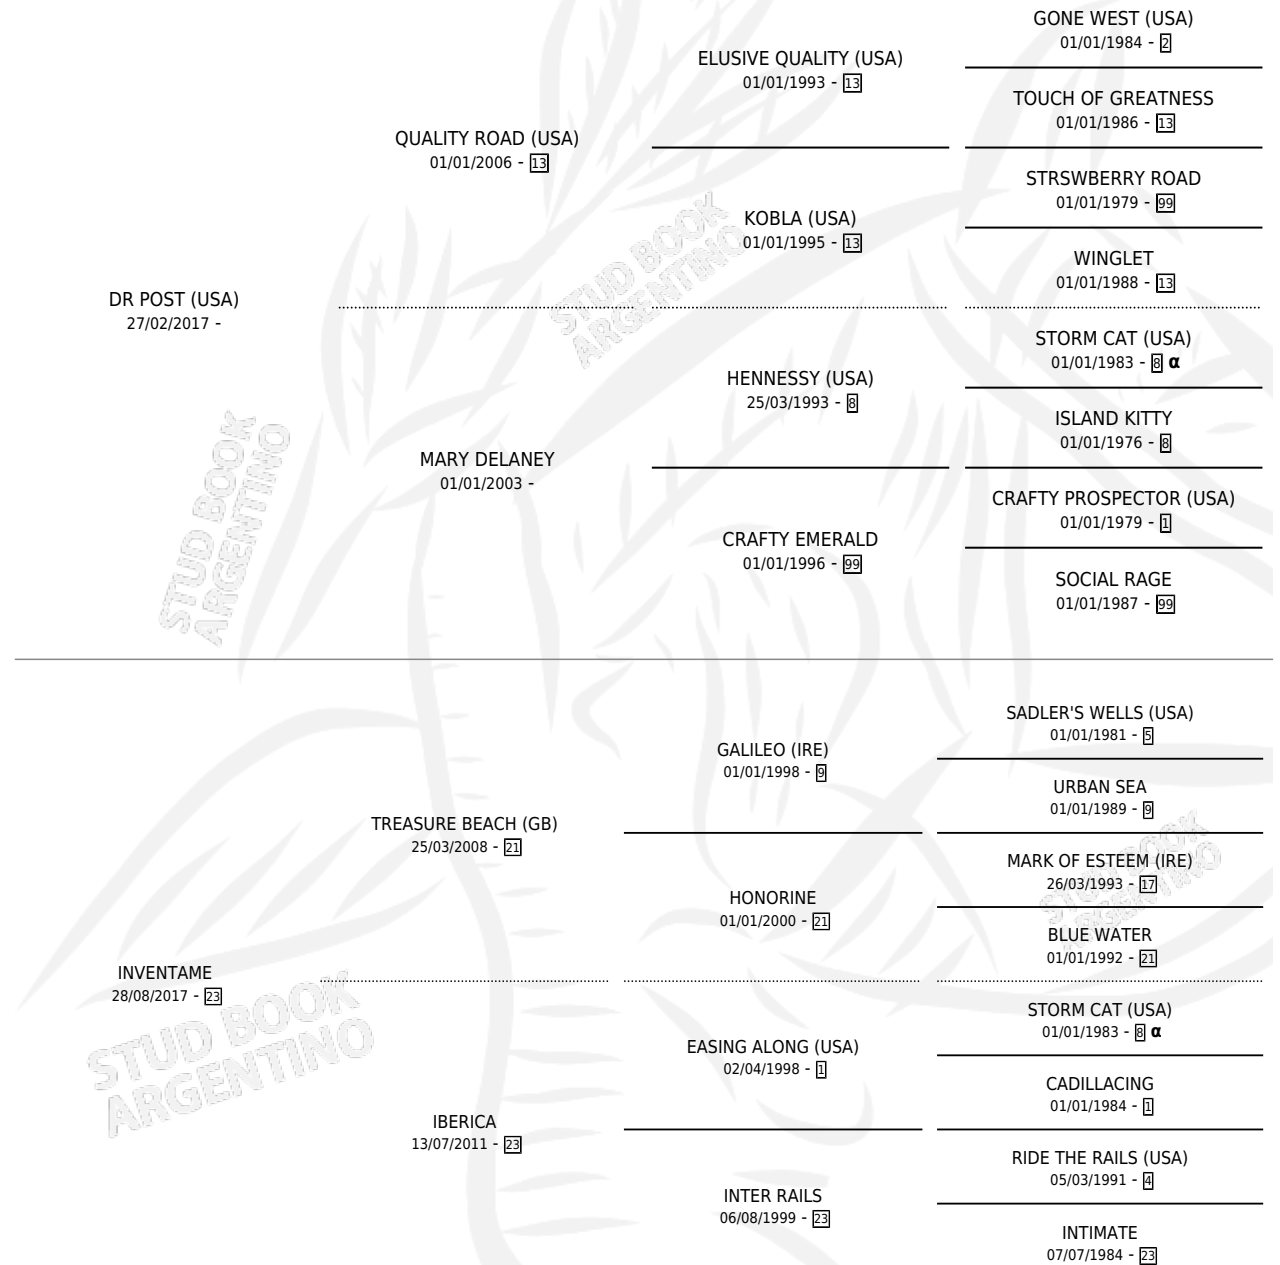

INVESTING

por DR POST (USA) y INVENTAME por TREASURE BEACH (GB)

Argentina · Hembra · Zaino · SP · 19/08/2024
Familia 23-a · Volumen 45

ESTADO

TIPIFICACIÓN SANGUÍNEA	X
TIPIFICACIÓN POR ADN	✓
PASAPORTE	X
IDENTIFICACIÓN POR MICROCHIP	✓
REPRODUCTOR	X

Lugar de nacimiento: Nimanor
Criador: Nimanor

PEDIGREE

INBREEDING : α

INVESTING

Datos oficiales del Stud Book Argentino

Documento generado el 09/05/2026

studbook.org.ar