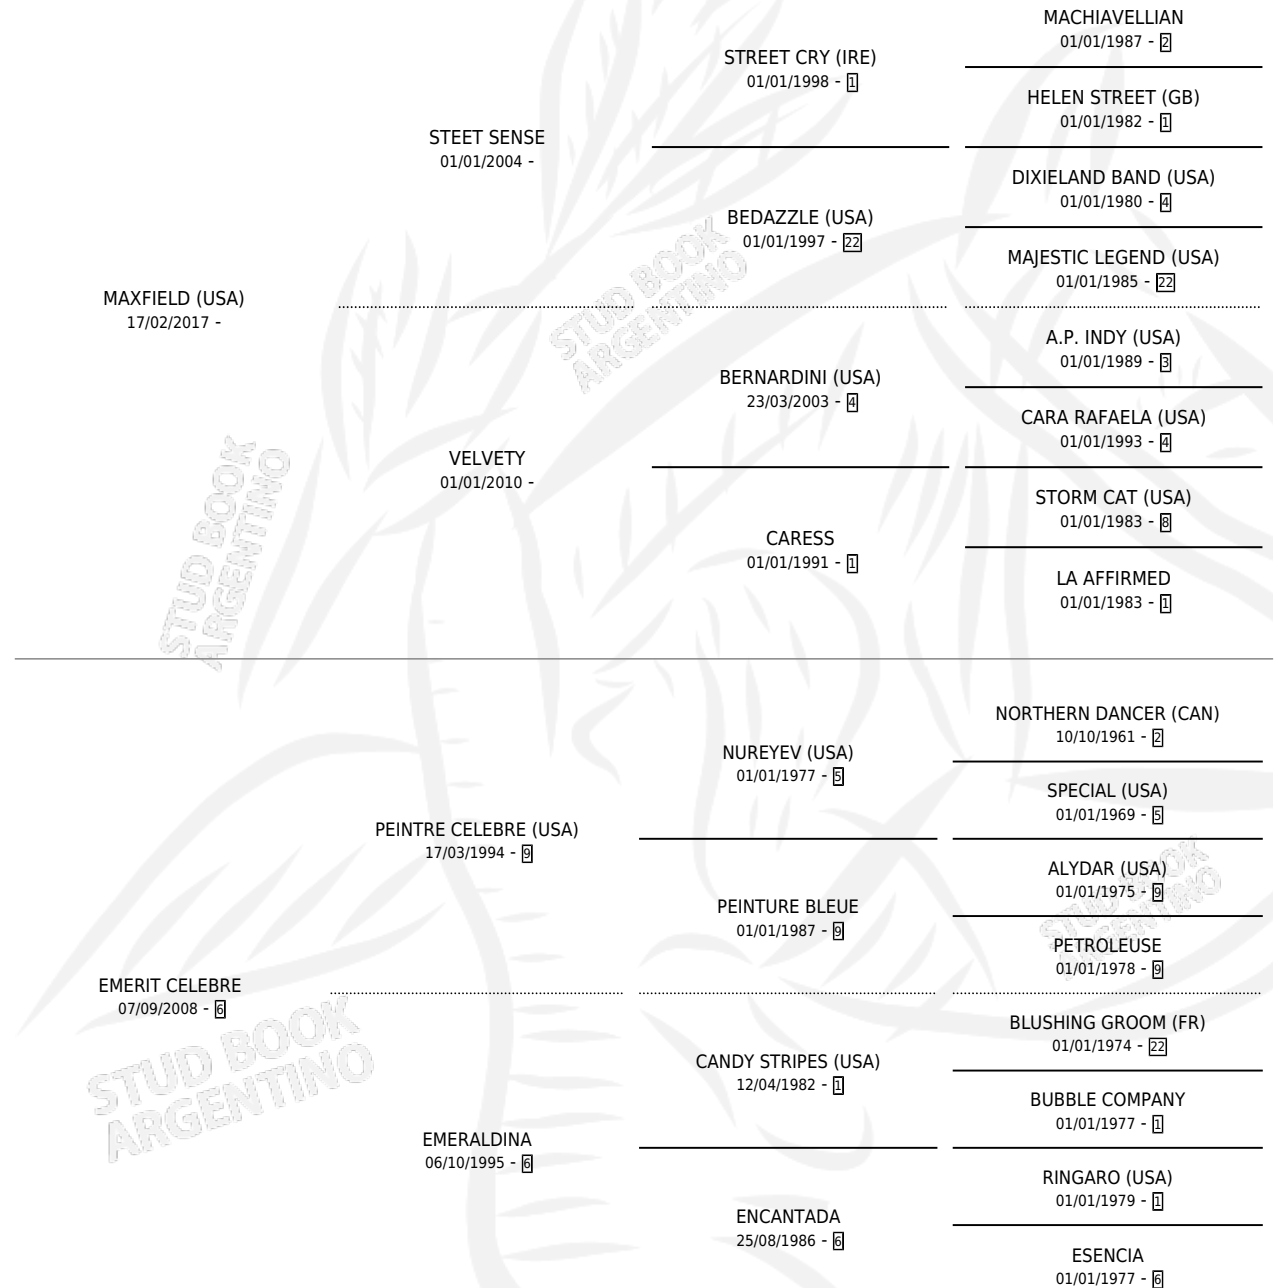

MAX EMERIT

por **MAXFIELD (USA)** y **EMERIT CELEBRE** por **PEINTRE CELEBRE (USA)**

Argentina · Hembra · Zaino · SP · 14/08/2024
Familia 6-f · Volumen 45

ESTADO

TIPIFICACIÓN SANGUÍNEA	X
TIPIFICACIÓN POR ADN	✓
PASAPORTE	✓
IDENTIFICACIÓN POR MICROCHIP	✓
REPRODUCTOR	X

Lugar de nacimiento: Firmamento

Criador: Firmamento

PEDIGREE

MAX EMERIT

Datos oficiales del Stud Book Argentino

Documento generado el 12/06/2026

studbook.org.ar