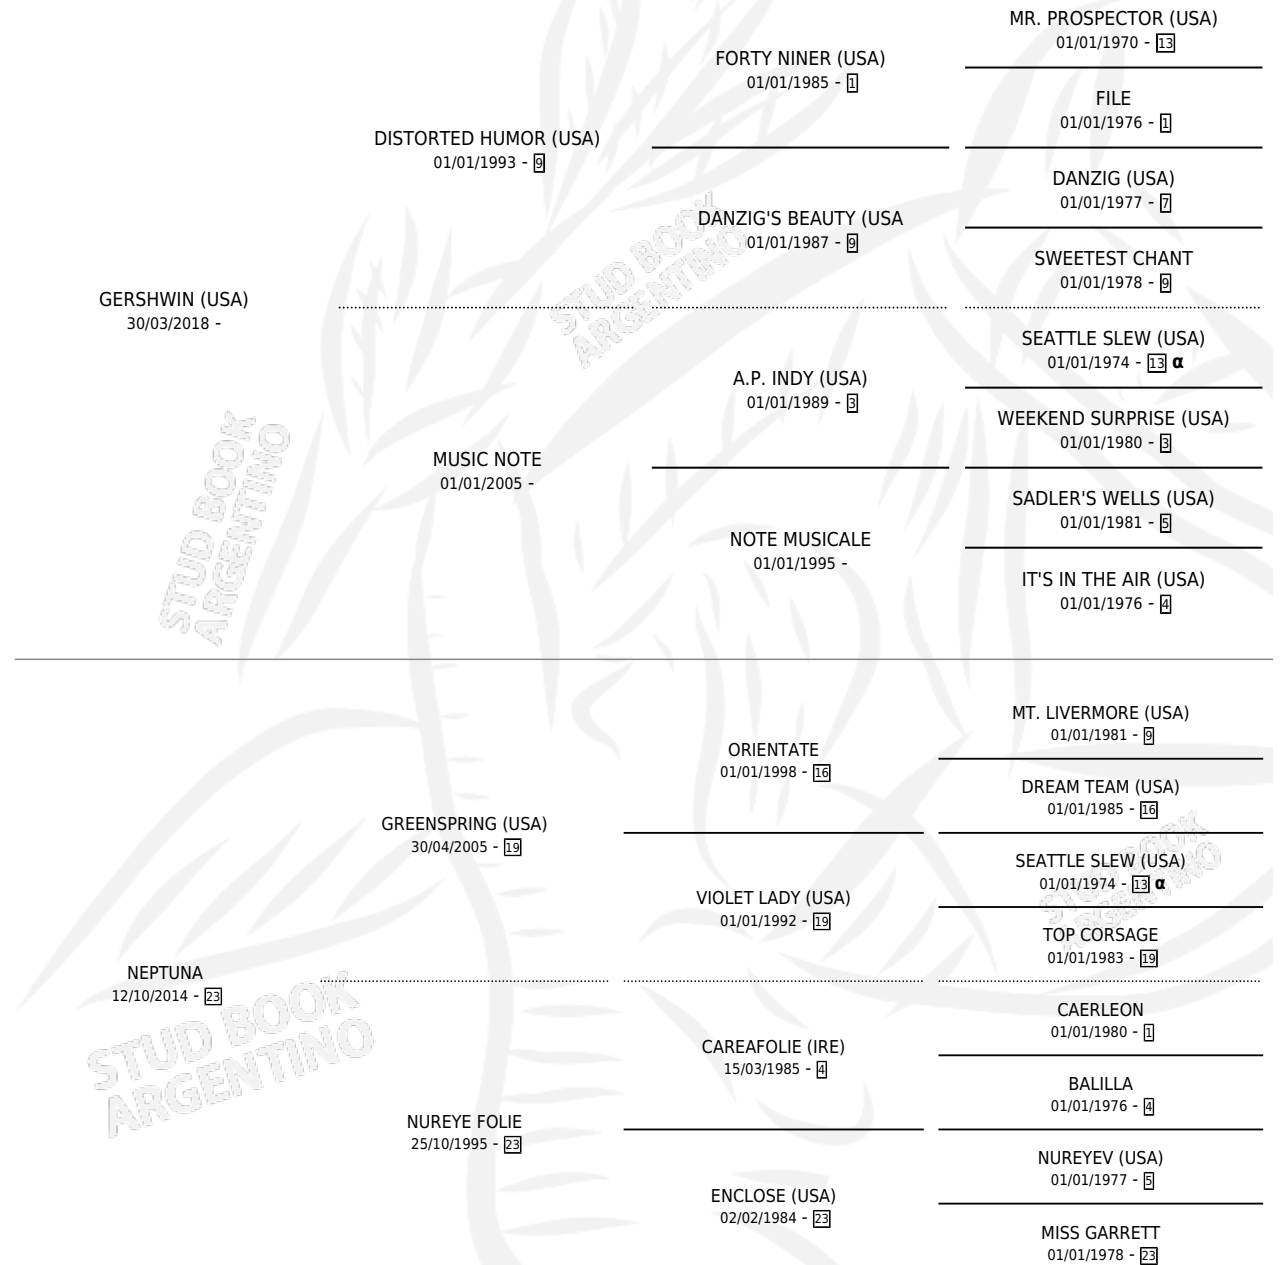

NAPOLEON WIN

por **GERSHWIN (USA)** y **NEPTUNA** por **GREENSPRING (USA)**

Argentina · Macho · Alazan · SP · 25/07/2024
Familia 23-b · Volumen 45

ESTADO

TIPIFICACIÓN SANGUÍNEA	X
TIPIFICACIÓN POR ADN	X
PASAPORTE	X
IDENTIFICACIÓN POR MICROCHIP	✓
REPRODUCTOR	X

Lugar de nacimiento: Vikeda
Criador: Vikeda S.R.L.

PEDIGREE

INBREEDING : α

NAPOLEON WIN

Datos oficiales del Stud Book Argentino

Documento generado el 05/05/2026

studbook.org.ar