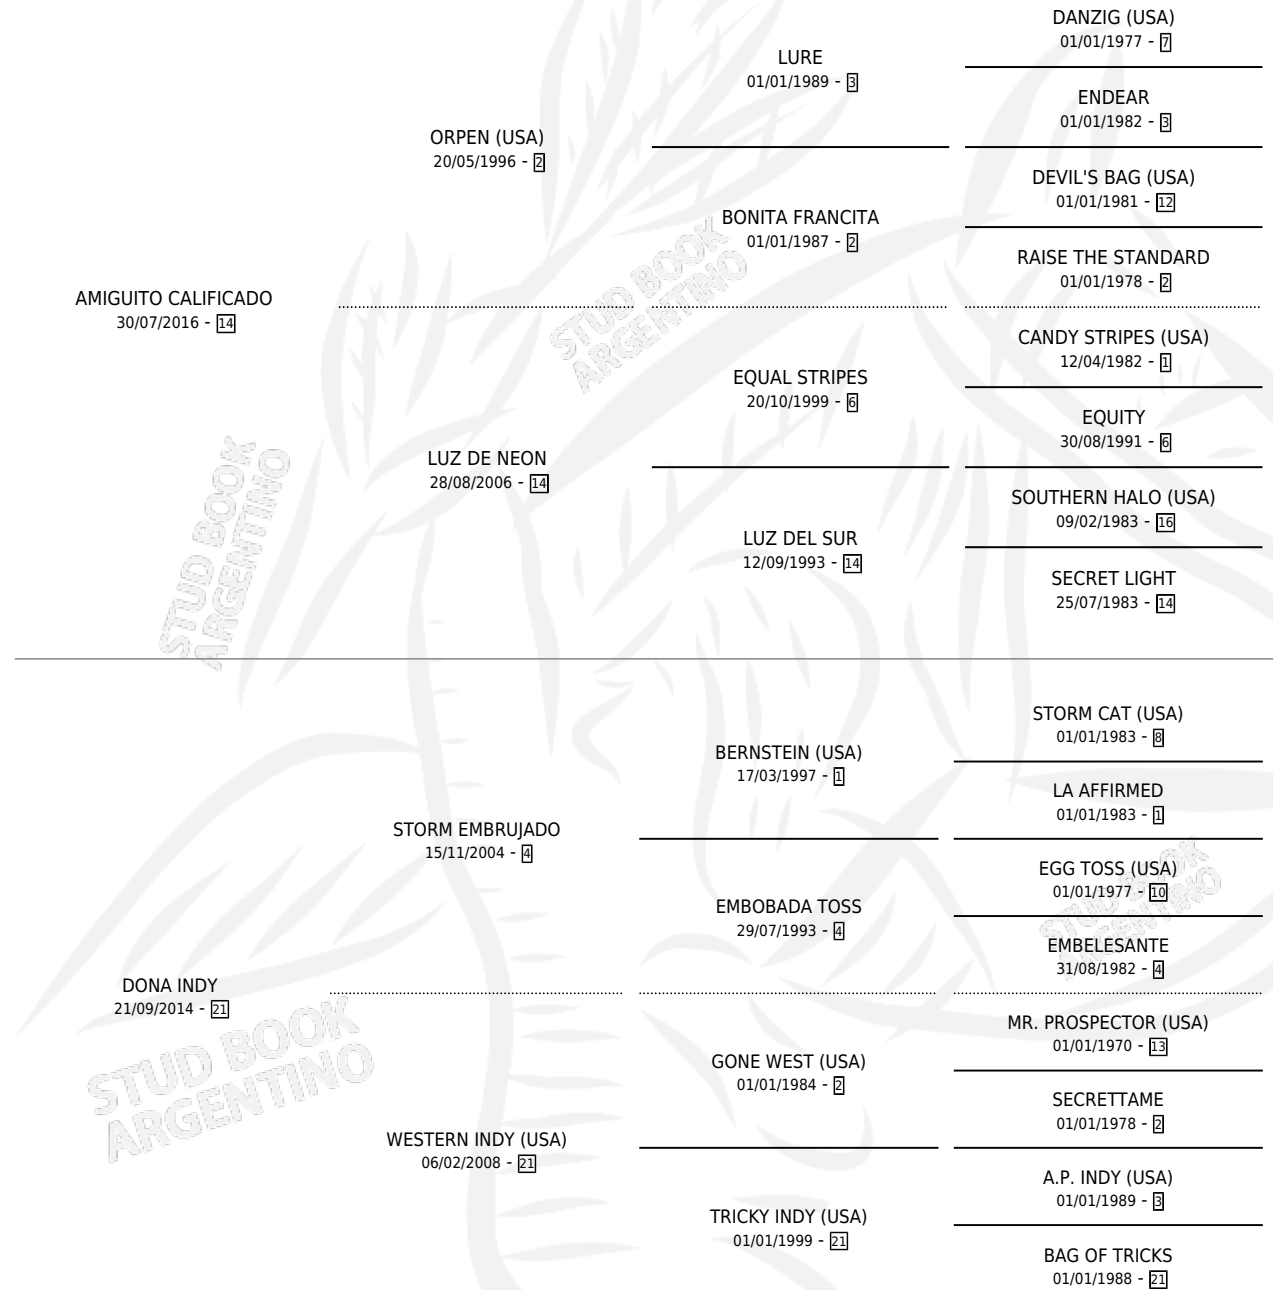

INDY TRICKY

por **AMIGUITO CALIFICADO** y **DONA INDY** por **STORM EMBRUJADO**

Argentina · Macho · Zaino · SP · 11/07/2024
Familia 21-a · Volumen 45

ESTADO

TIPIFICACIÓN SANGUÍNEA	X
TIPIFICACIÓN POR ADN	X
PASAPORTE	X
IDENTIFICACIÓN POR MICROCHIP	✓
REPRODUCTOR	X

Lugar de nacimiento: Don Nico
Criador: Fiol Pedro Ismael

PEDIGREE

INDY TRICKY

Datos oficiales del Stud Book Argentino

Documento generado el 05/05/2026

studbook.org.ar