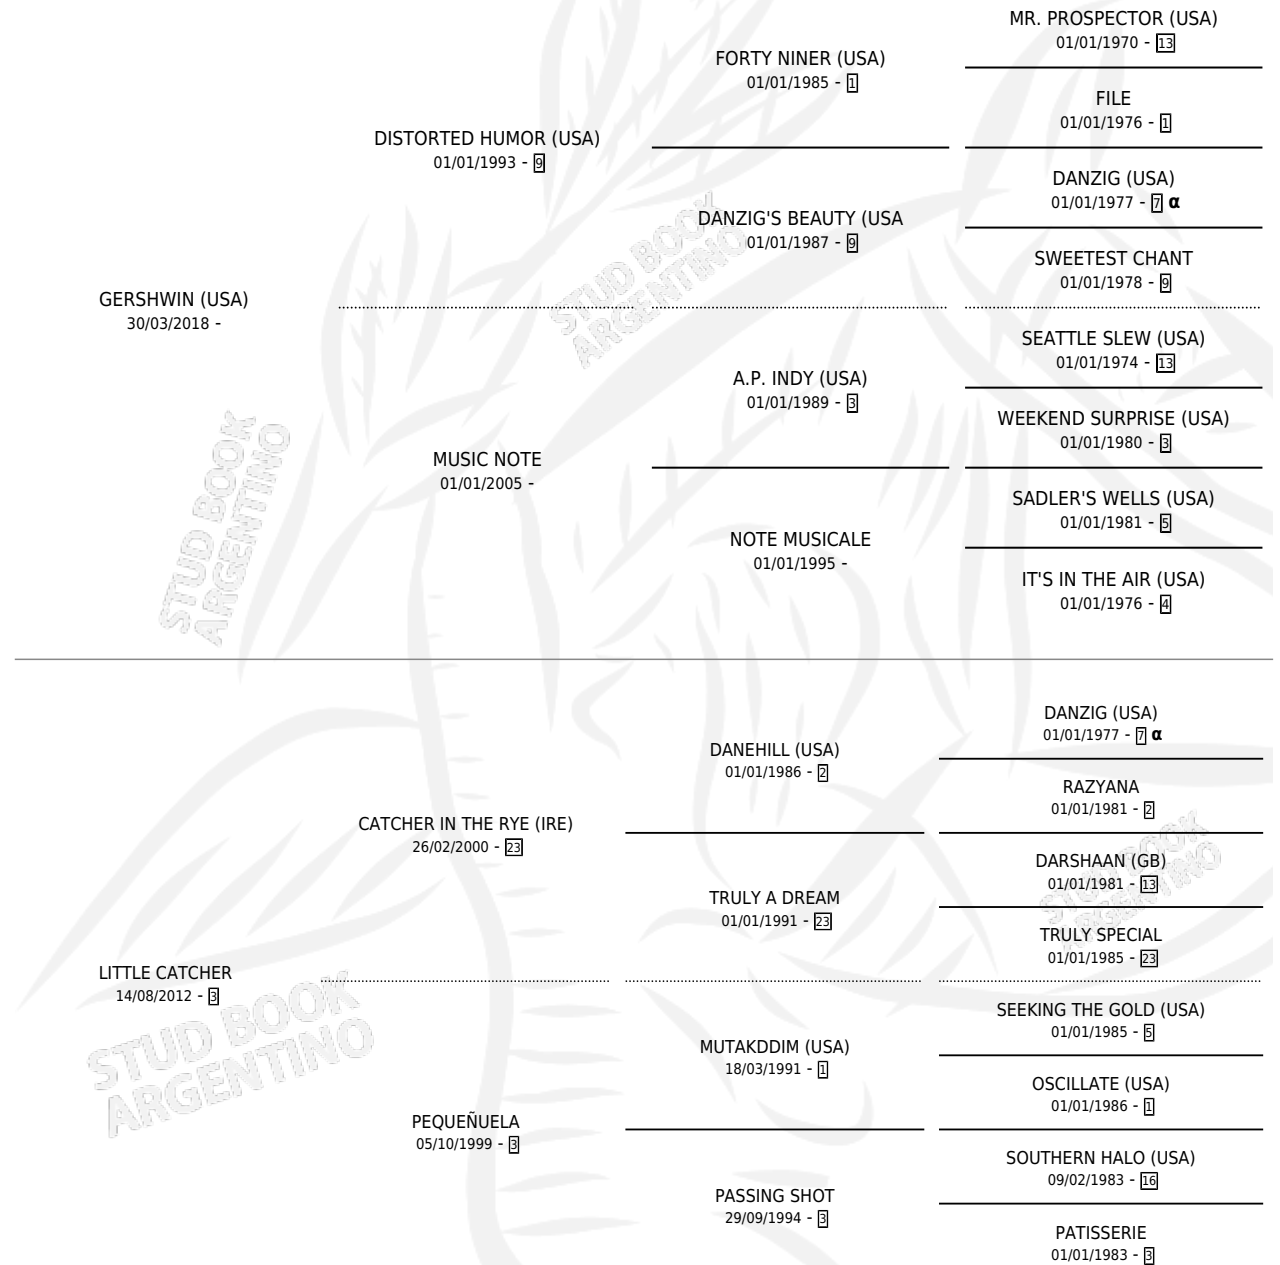

LADINO WIN

por **GERSHWIN (USA)** y **LITTLE CATCHER** por **CATCHER IN THE RYE (IRE)**

Argentina · Macho · Alazan · SP · 03/08/2024
Familia 3-h · Volumen 45

ESTADO

TIPIFICACIÓN SANGUÍNEA	X
TIPIFICACIÓN POR ADN	X
PASAPORTE	X
IDENTIFICACIÓN POR MICROCHIP	✓
REPRODUCTOR	X

Lugar de nacimiento: Vikeda
Criador: Vikeda S.R.L.

PEDIGREE

INBREEDING : α

LADINO WIN

Datos oficiales del Stud Book Argentino

Documento generado el 07/05/2026

studbook.org.ar