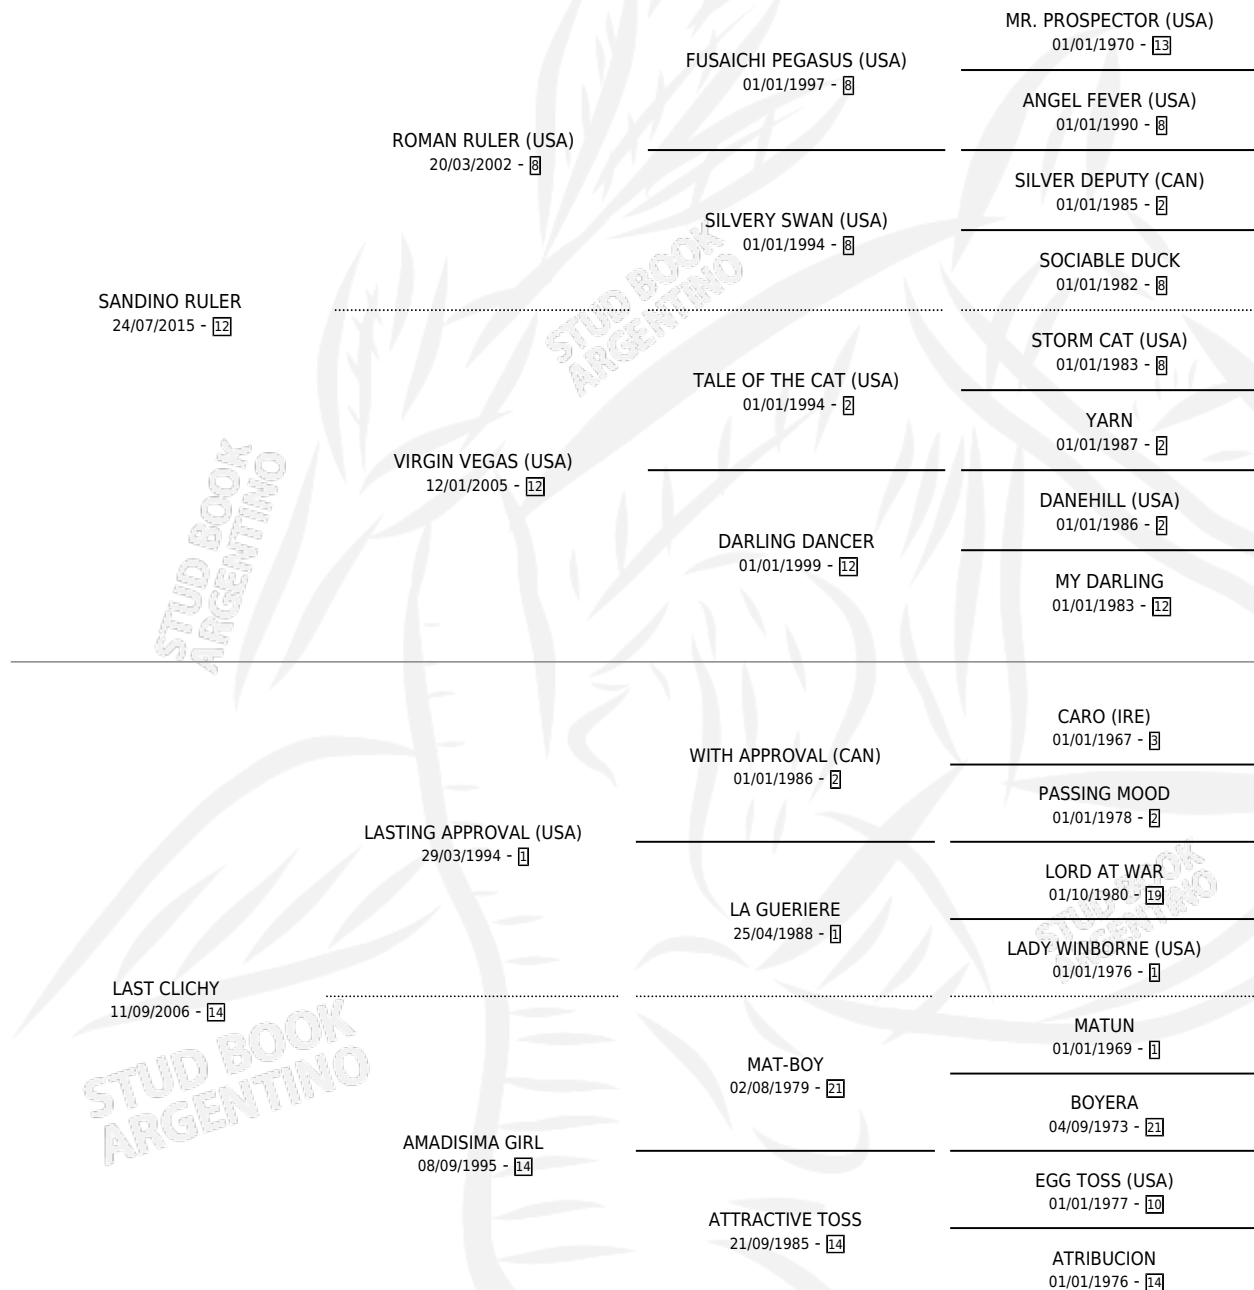

SANDI CLICHY

por SANDINO RULER y LAST CLICHY por LASTING APPROVAL (USA)

Argentina · Hembra · Tordillo · SP · 31/10/2023
Familia 14-a · Volumen 45

ESTADO

TIPIFICACIÓN SANGUÍNEA	X
TIPIFICACIÓN POR ADN	✓
PASAPORTE	X
IDENTIFICACIÓN POR MICROCHIP	✓
REPRODUCTOR	X

Lugar de nacimiento: Maria Del Mar
Criador: Bingo Horse S.A.

PEDIGREE