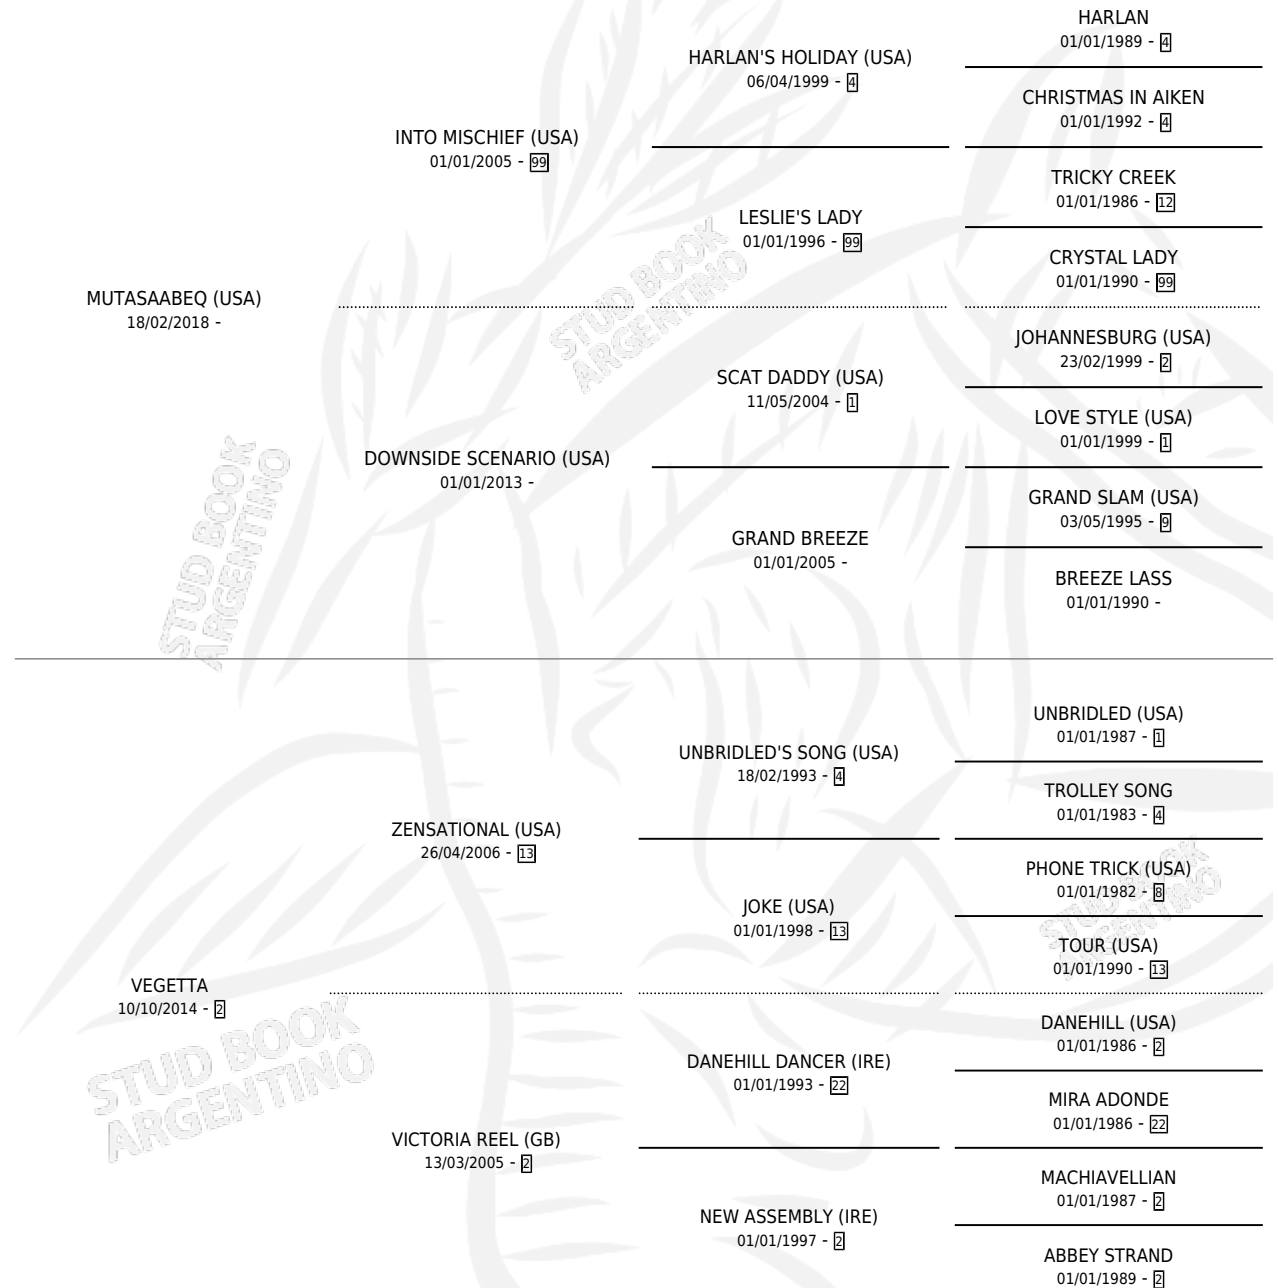

DOLOS

por **MUTASAABEQ (USA)** y **VEGETTA** por **ZENSATIONAL (USA)**

Argentina · Macho · Alazan · SP · 11/08/2024
Familia 2-f · Volumen 45

ESTADO

TIPIFICACIÓN SANGUÍNEA	X
TIPIFICACIÓN POR ADN	X
PASAPORTE	X
IDENTIFICACIÓN POR MICROCHIP	X
REPRODUCTOR	X

Lugar de nacimiento: La Pasion
Criador: La Pasion

PEDIGREE

DOLOS

Datos oficiales del Stud Book Argentino

Documento generado el 26/04/2026

studbook.org.ar