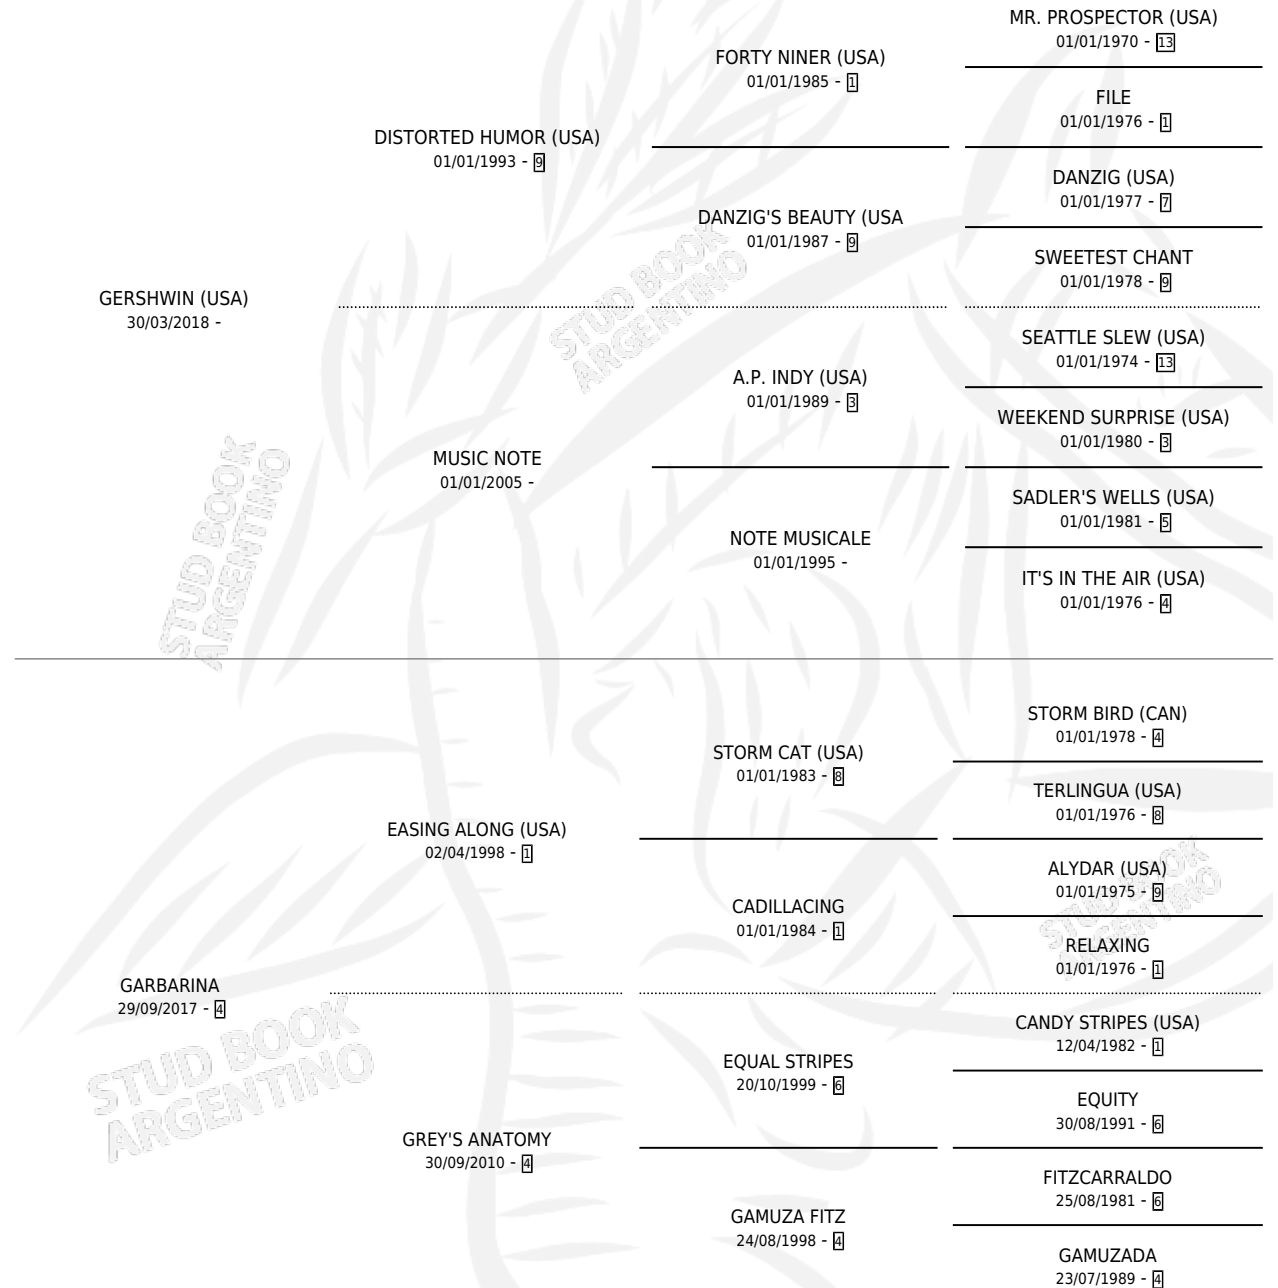

YATZIRI

por **GERSHWIN (USA)** y **GARBARINA** por **EASING ALONG (USA)**

Argentina · Macho · Zaino · SP · 10/08/2024
Familia 4-k · Volumen 45

ESTADO

TIPIFICACIÓN SANGUÍNEA	X
TIPIFICACIÓN POR ADN	✓
PASAPORTE	✓
IDENTIFICACIÓN POR MICROCHIP	✓
REPRODUCTOR	X

Lugar de nacimiento: La Pasion
Criador: La Pasion

PEDIGREE

YATZIRI

Datos oficiales del Stud Book Argentino

Documento generado el 04/05/2026

studbook.org.ar