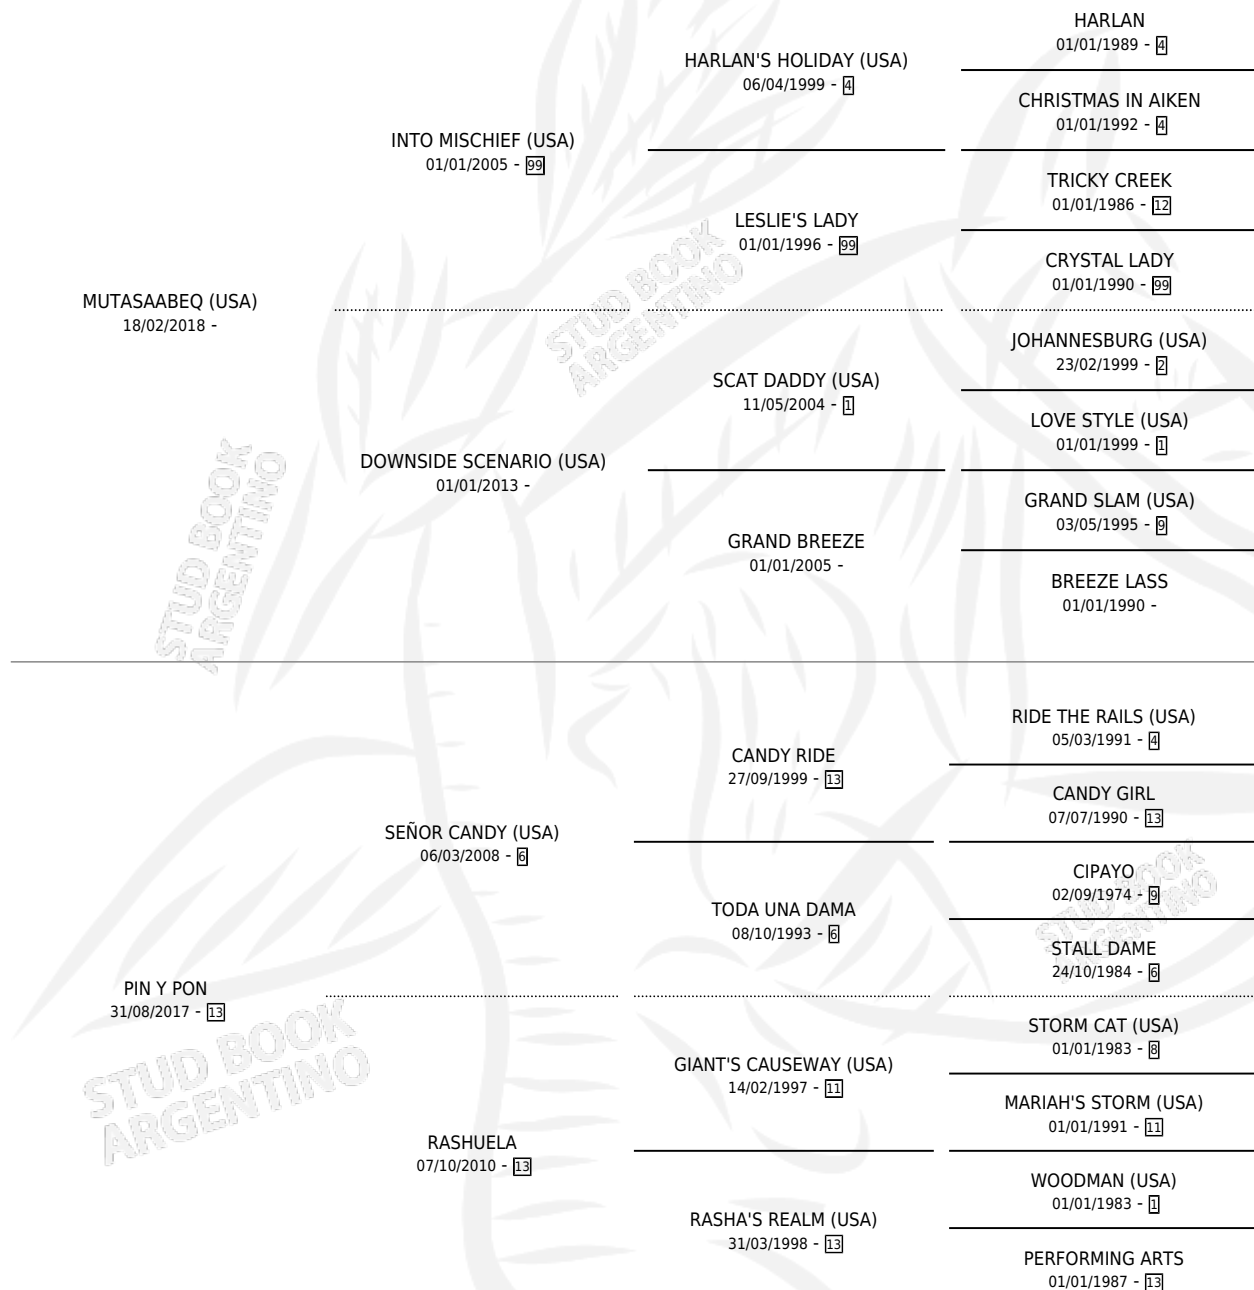

MECANO

por **MUTASAABEQ (USA)** y **PIN Y PON** por **SEÑOR CANDY (USA)**

Argentina · Macho · Zaino · SP · 21/07/2024
Familia 13-e · Volumen 45

ESTADO

TIPIFICACIÓN SANGUÍNEA	X
TIPIFICACIÓN POR ADN	X
PASAPORTE	X
IDENTIFICACIÓN POR MICROCHIP	X
REPRODUCTOR	X

Lugar de nacimiento: La Nora
Criador: La Nora

PEDIGREE

MECANO

Datos oficiales del Stud Book Argentino

Documento generado el 11/05/2026

studbook.org.ar